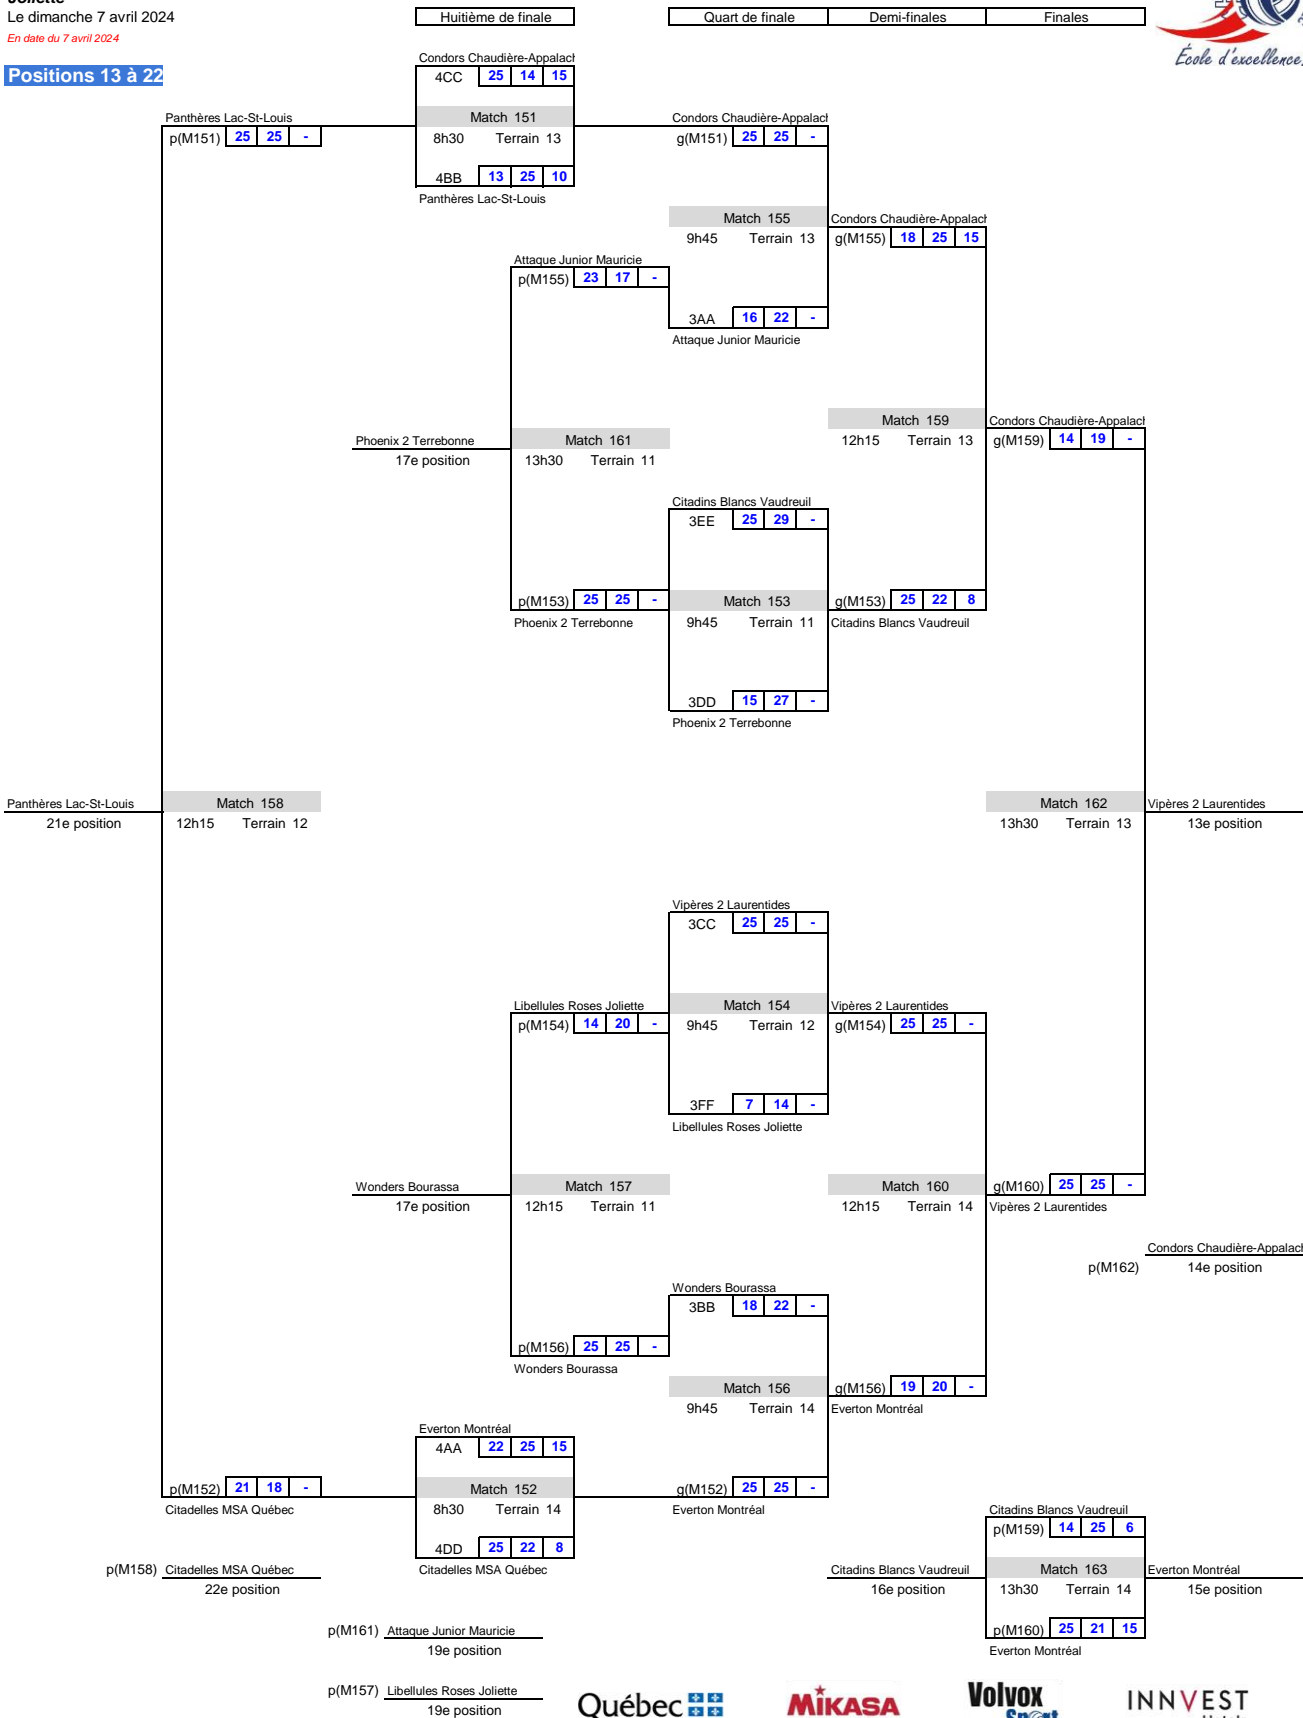

- 23e **Faucons AST Ste-Thérèse**
- 24e **Impulsives Charlevoix**
- 25e **Libellules Violette Joliette**
- 26e **Chimères Bleues LaSalle**
- 27e **Griffons Rouges Outaouais**
- 28e **Stallion Pierrefonds**

**SECTION : EE**

ÉQUIPES		141	142	143	144	MG	MP	SG	SP	PP	PC	SG/SP	PP/PC	RG	
141	Attaque Bleue Mauricie	25 9 25 23	25 9 25 11	25 9 25 13			3	0	6	0	150	74		2,03	1
142	Les As Richelieu-Yamaska	9 25 23 25		25 6 25 17	25 21 25 20		2	1	4	2	132	114	2,00	1,16	2
143	Libellules Violette Joliette	9 25 11 25	6 25 17 25		6 25 12 25		0	3	0	6	61	150	0,00	0,41	4
144	Citadins Blancs Vaudreuil	9 25 13 25	21 25 20 25	25 6 25 12			1	2	2	4	113	118	0,50	0,96	3

**SECTION : FF**

ÉQUIPES		151	152	153	154	MG	MP	SG	SP	PP	PC	SG/SP	PP/PC	RG	
151	Citadelles Québec	16 25 25 9 12 15	25 10 25 14	25 7 25 16			2	1	5	2	153	96	2,50	1,59	2
152	Haut-Richelieu Haut-Richelieu	25 16 9 25 15 12		25 7 25 16	25 15 25 11		3	0	6	1	149	102	6,00	1,46	1
153	Libellules Roses Joliette	10 25 14 25	7 25 16 25		25 12 25 16		1	2	2	4	97	128	0,50	0,76	3
154	Chimères Bleues LaSalle	7 25 16 25	15 25 11 25	12 25 16 25			0	3	0	6	77	150	0,00	0,51	4

**Positions 1 à 12**

**Festival Volleyball Québec**  
 14 ans et moins féminin, division 2  
**Joliette**  
 Le dimanche 7 avril 2024  
 En date du 7 avril 2024

**Positions 13 à 22**