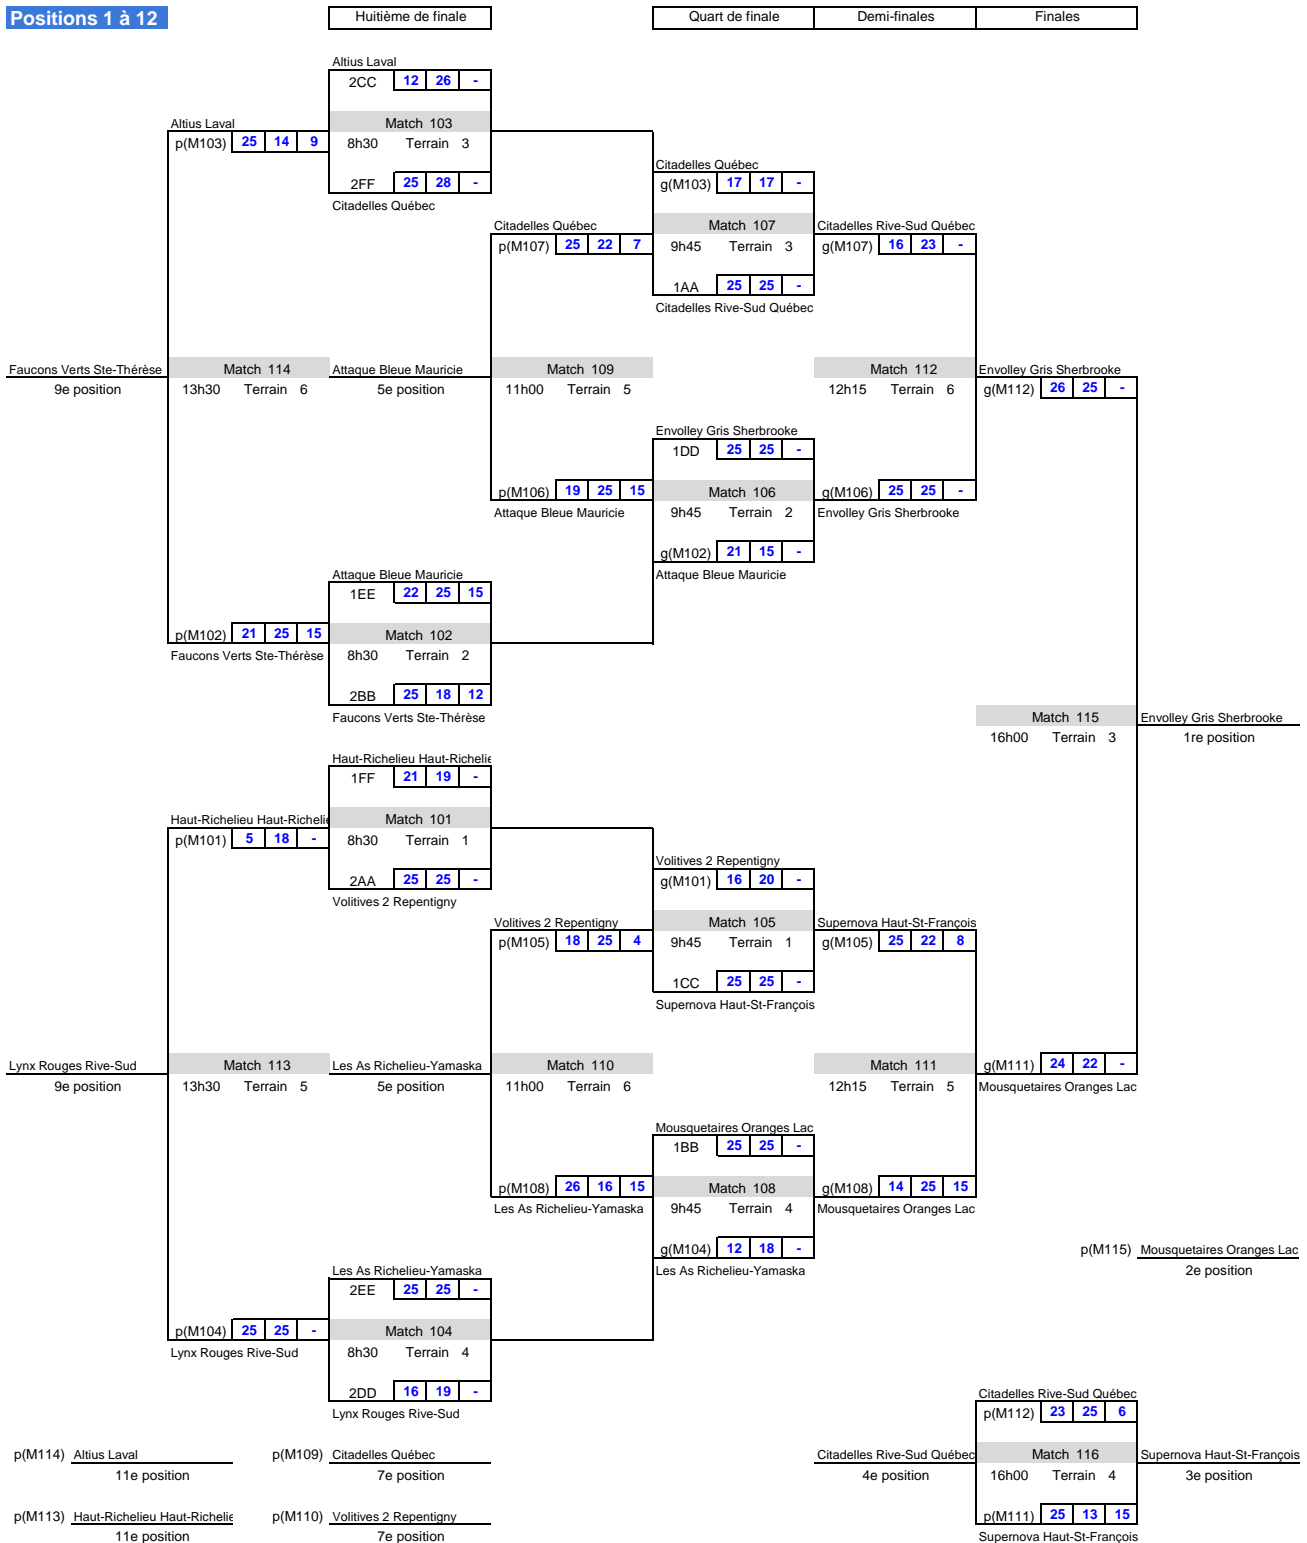

SECTION : AA

ÉQUIPES		101	102	103	104	105	MG	MP	SG	SP	PP	PC	SG/SP	PP/PC	RG
101	Citadelles Rive-Sud Québec	25 9 25 12	25 11 11 25 15 10	27 25 25 16	25 12 25 16		4	0	8	1	203	136	8,00	1,49	1
102	Attaque Junior Mauricie	9 25 12 25		15 25 20 25	25 23 25 23	25 23 12 25 16 14	2	2	4	5	159	208	0,80	0,76	3
103	Voltives 2 Repentigny	11 25 25 11 10 15	25 15 25 20		25 21 28 26	23 25 26 24 15 6	3	1	7	3	213	188	2,33	1,13	2
104	Everton Montréal	25 27 16 25	23 25 23 25	21 25 26 28		25 22 22 25 17 15	1	3	2	7	198	217	0,29	0,91	4
105	Faucons AST Ste-Thérèse	12 25 16 25	23 25 25 12 14 16	25 23 24 26 6 15	22 25 25 22 15 17		0	4	3	8	207	231	0,38	0,90	5

SECTION : BB

ÉQUIPES		111	112	113	114	115	MG	MP	SG	SP	PP	PC	SG/SP	PP/PC	RG
111	Mousquetaires Oranges Lac Mégantic	25 9 25 9	25 12 25 12	25 17 23 25 15 10	20 25 27 25 15 13		4	0	8	2	225	157	4,00	1,43	1
112	Wonders Bourassa	9 25 9 25		25 9 25 17	15 25 18 25	11 25 25 21 7 15	1	3	3	6	144	187	0,50	0,77	3
113	Impulsives Charlevoix	12 25 12 25	9 25 17 25		11 25 8 25	19 25 25 22 15 6	1	3	2	7	128	203	0,29	0,63	5
114	Faucons Verts Ste-Thérèse	17 25 25 23 10 15	25 15 25 18 25 8	25 11 25 8		25 22 25 14	3	1	7	2	202	151	3,50	1,34	2
115	Panthères Lac-St-Louis	25 20 25 27 13 15	25 11 21 25 15 7	25 19 22 25 6 15	22 25 14 25		1	3	4	7	213	214	0,57	1,00	4

SECTION : CC

ÉQUIPES		121	122	123	124	125	MG	MP	SG	SP	PP	PC	SG/SP	PP/PC	RG
121	Condors Chaudière-Appalaches	25 12 27 25	25 19 20 25 15 12	15 25 23 25	13 25 22 25		2	2	4	5	185	193	0,80	0,96	4
122	Griffons Rouges Outaouais	12 25 25 27		11 25 13 25	11 25 10 25	23 25 11 25	0	4	0	8	116	202	0,00	0,57	5
123	Altius Laval	19 25 25 20 12 15	25 11 25 13		11 25 20 25	25 21 25 20	2	2	5	4	187	175	1,25	1,07	2
124	Supernova Haut-St-François	25 15 25 23	25 11 25 10	25 11 25 20		25 16 25 14	4	0	8	0	200	120		1,67	1
125	Vipères 2 Laurentides	25 13 25 22	25 23 25 11	21 25 20 25	16 25 14 25		2	2	4	4	171	169	1,00	1,01	3

SECTION : DD

ÉQUIPES		131	132	133	134	135	MG	MP	SG	SP	PP	PC	SG/SP	PP/PC	RG
131	Lynx Rouges Rive-Sud	25 22 13 25 15 13	25 18 25 10	17 25 15 25	25 16 25 18		3	1	6	3	185	172	2,00	1,08	2
132	Phoenix 2 Terrebonne	22 25 25 13 13 15		25 21 20 25 15 5	11 25 14 25	25 22 21 25 18 16	2	2	5	6	209	217	0,83	0,96	3
133	Stallion Pierrefonds	18 25 10 25	21 25 25 20 5 15		8 25 6 25	12 25 21 25	0	4	1	8	126	210	0,13	0,60	5
134	Envolley Gris Sherbrooke	25 17 25 15	25 11 25 14	25 8 25 6		25 13 25 19	4	0	8	0	200	103		1,94	1
135	Citadelles MSA Québec	16 25 18 25	22 25 25 21 16 18	25 12 25 21	13 25 19 25		1	3	3	6	179	197	0,50	0,91	4

SECTION : EE

ÉQUIPES		141	142	143	144	MG	MP	SG	SP	PP	PC	SG/SP	PP/PC	RG	
141	Attaque Bleue Mauricie	25 9 25 23	25 9 25 11	25 9 25 13			3	0	6	0	150	74		2,03	1
142	Les As Richelieu-Yamaska	9 25 23 25		25 6 25 17	25 21 25 20		2	1	4	2	132	114	2,00	1,16	2
143	Libellules Violette Joliette	9 25 11 25	6 25 17 25		6 25 12 25		0	3	0	6	61	150	0,00	0,41	4
144	Citadins Blancs Vaudreuil	9 25 13 25	21 25 20 25	25 6 25 12			1	2	2	4	113	118	0,50	0,96	3

SECTION : FF

ÉQUIPES		151	152	153	154	MG	MP	SG	SP	PP	PC	SG/SP	PP/PC	RG	
151	Citadelles Québec	16 25 25 9 12 15	25 10 25 14	25 7 25 16			2	1	5	2	153	96	2,50	1,59	2
152	Haut-Richelieu Haut-Richelieu	25 16 9 25 15 12		25 7 25 16	25 15 25 11		3	0	6	1	149	102	6,00	1,46	1
153	Libellules Roses Joliette	10 25 14 25	7 25 16 25		25 12 25 16		1	2	2	4	97	128	0,50	0,76	3
154	Chimères Bleues LaSalle	7 25 16 25	15 25 11 25	12 25 16 25			0	3	0	6	77	150	0,00	0,51	4

Positions 1 à 12