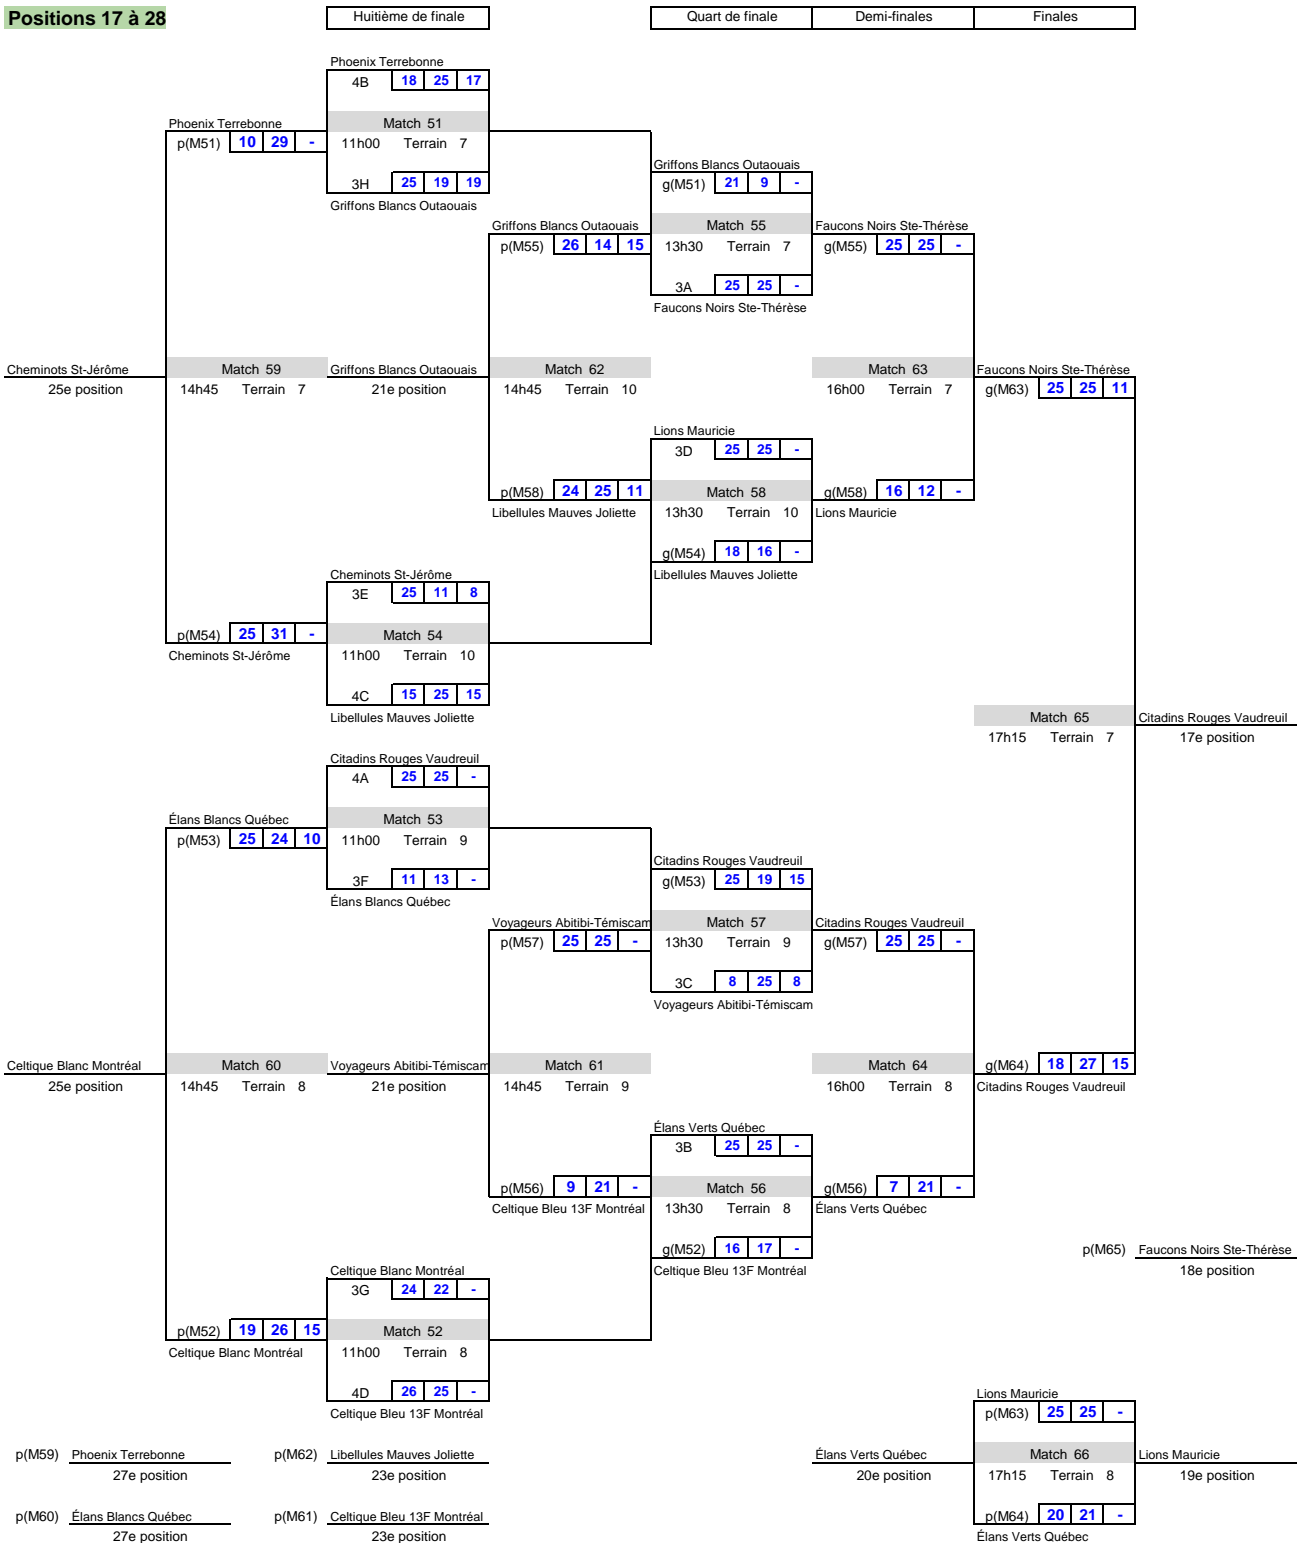

29e **De Mortagne Black Boucherville**  
30e **Impact Reg St-Lambert**  
31e **Griffons Bleus Outaouais**  
32e **Samurai Longueuil**  
33e **Libellules Noires Joliette**  
33e **Attaques Blanches Mauricie**  
35e **CVS Blanc Saguenay**  
35e **Élans Noirs Québec**

**Positions 1 à 16**

# Festival Volleyball Québec

14 ans et moins féminin, division 1

**Joliette**

Le dimanche 7 avril 2024

En date du 8 avril 2024

## Positions 17 à 28

**Positions 29 à 36**

	Quart de finale	Demi-finales	Finale
	CVS Blanc Saguenay 4H   24   12   -		
	Match 83 CVS Blanc Saguenay   25   20   14   p(M83) 11h00 Terrain 13	De Mortagne Black Boucher g(M83)   25   25   -	
	5A   26   25   -		
Libellules Noires Joliette 33e position	Match 86 De Mortagne Black Boucher 14h45 Terrain 12	Match 87 De Mortagne Black Boucher 14h45 Terrain 13	De Mortagne Black Boucher g(M87)   19   25   15
	Libellules Noires Joliette 5D   17   21   -		
	Match 82 Libellules Noires Joliette   16   25   16   p(M82) 11h00 Terrain 12	Griffons Bleus Outaouais g(M82)   21   20   -	
	4E   25   25   -		
	Griffons Bleus Outaouais		
		Match 89 16h00 Terrain 13	De Mortagne Black Boucher 29e position
	Samurai Longueuil 4F   27   36   -		
	Match 81 Attaques Blanches Mauricie   25   25   -   p(M81) 11h00 Terrain 11	Samurai Longueuil g(M81)   16   22   -	
	5C   25   34   -		
Attaques Blanches Mauricie 33e position	Match 85 Attaques Blanches Mauricie 14h45 Terrain 11	Match 88 Impact Reg St-Lambert 14h45 Terrain 14	g(M88)   25   18   10
	Impact Reg St-Lambert 5B   25   25   -		
	Match 84 Élans Noirs Québec   23   22   -   p(M84) 11h00 Terrain 14	Impact Reg St-Lambert g(M84)   25   25   -	
	4G   15   20   -		
	Élans Noirs Québec		
			p(M89)   Impact Reg St-Lambert 30e position
p(M86)   CVS Blanc Saguenay 35e position		Samurai Longueuil 32e position	Griffons Bleus Outaouais p(M87)   26   25   - Match 90 16h00 Terrain 14 Griffons Bleus Outaouais 31e position
p(M85)   Élans Noirs Québec 35e position			Samurai Longueuil p(M88)   24   13   -