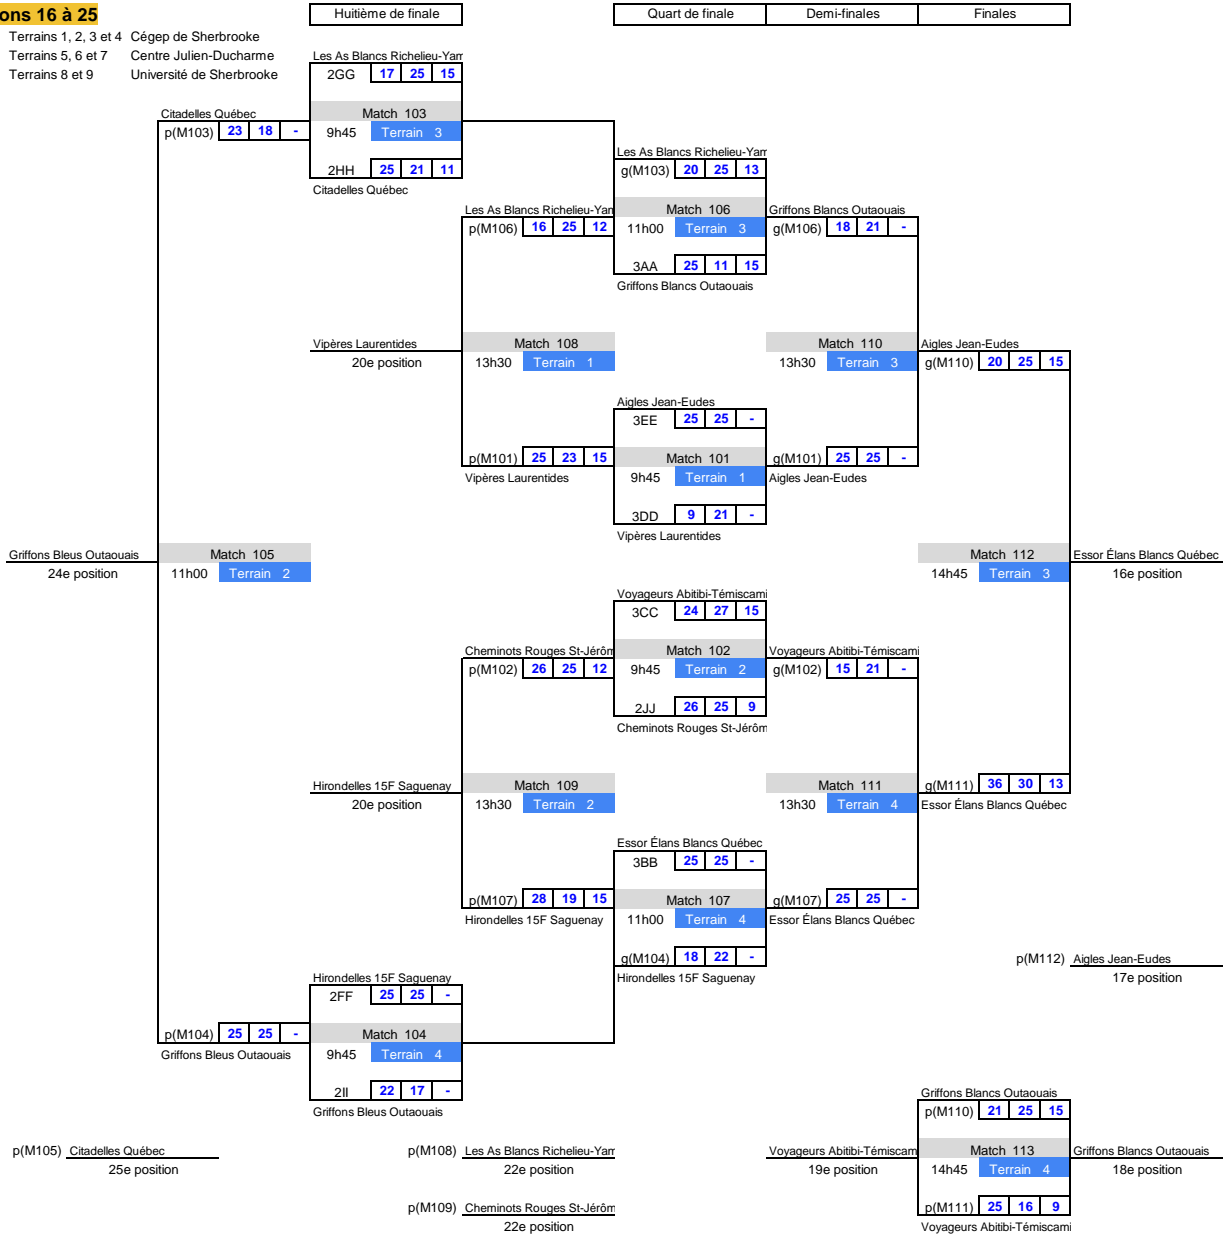

## Positions 1 à 15

- = Terrains 1, 2, 3 et 4 Cégep de Sherbrooke
- = Terrains 5, 6 et 7 Centre Julien-Ducharme
- = Terrains 8 et 9 Université de Sherbrooke

## Positions 16 à 25

- = Terrains 1, 2, 3 et 4 Cégep de Sherbrooke
- = Terrains 5, 6 et 7 Centre Julien-Ducharme
- = Terrains 8 et 9 Université de Sherbrooke

**Championnat Volleyball Québec**  
 15 ans et moins féminin  
**Sherbrooke**  
 Le dimanche 21 avril 2024  
 En date du 21 avril 2024

**Positions 26 à 35**

- = Terrains 1, 2, 3 et 4 Cégep de Sherbrooke
- = Terrains 5, 6 et 7 Centre Julien-Ducharme
- = Terrains 8 et 9 Université de Sherbrooke