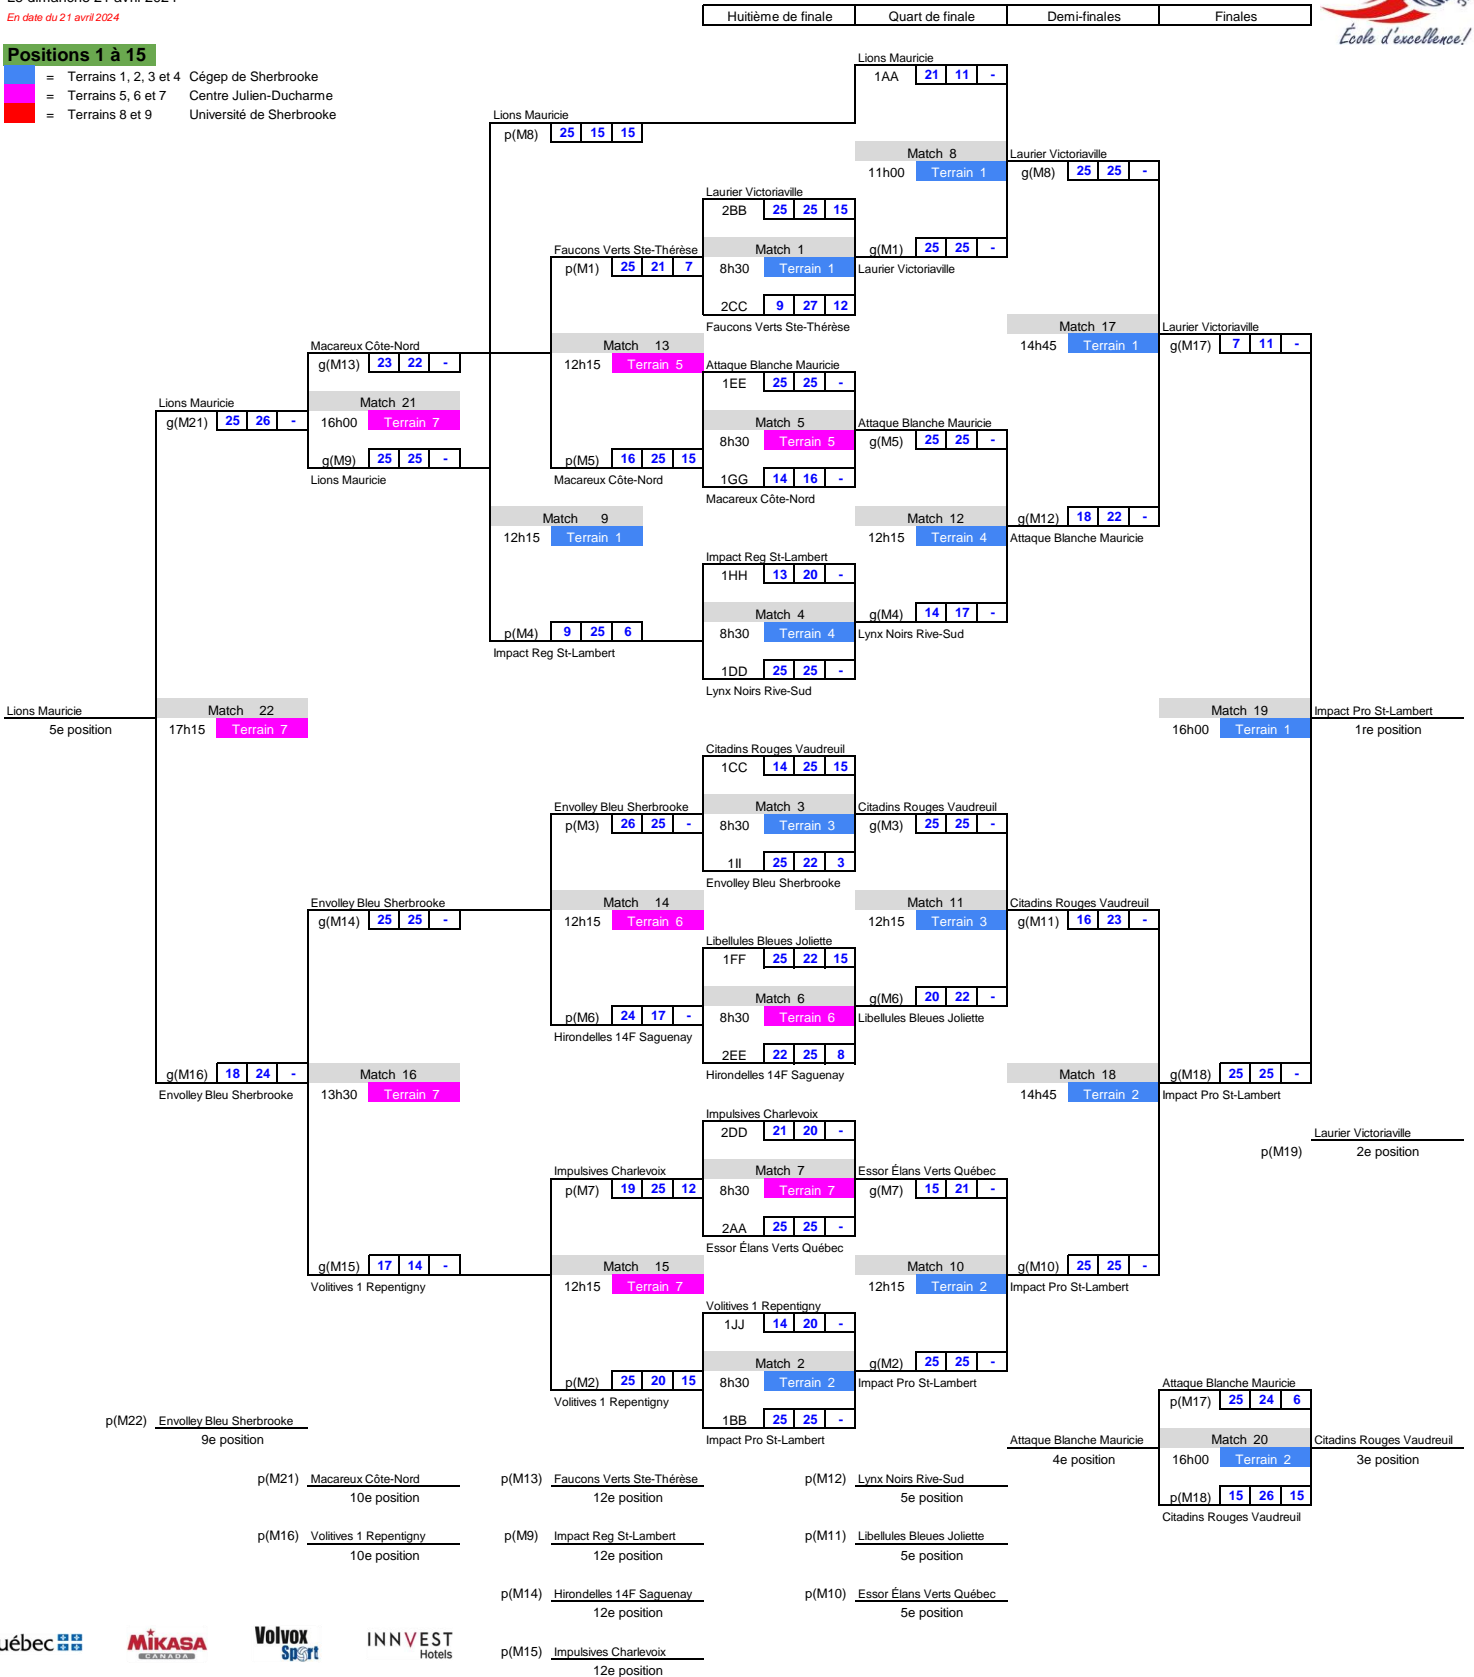

## Positions 1 à 15

- = Terrains 1, 2, 3 et 4 Cégep de Sherbrooke
- = Terrains 5, 6 et 7 Centre Julien-Ducharme
- = Terrains 8 et 9 Université de Sherbrooke