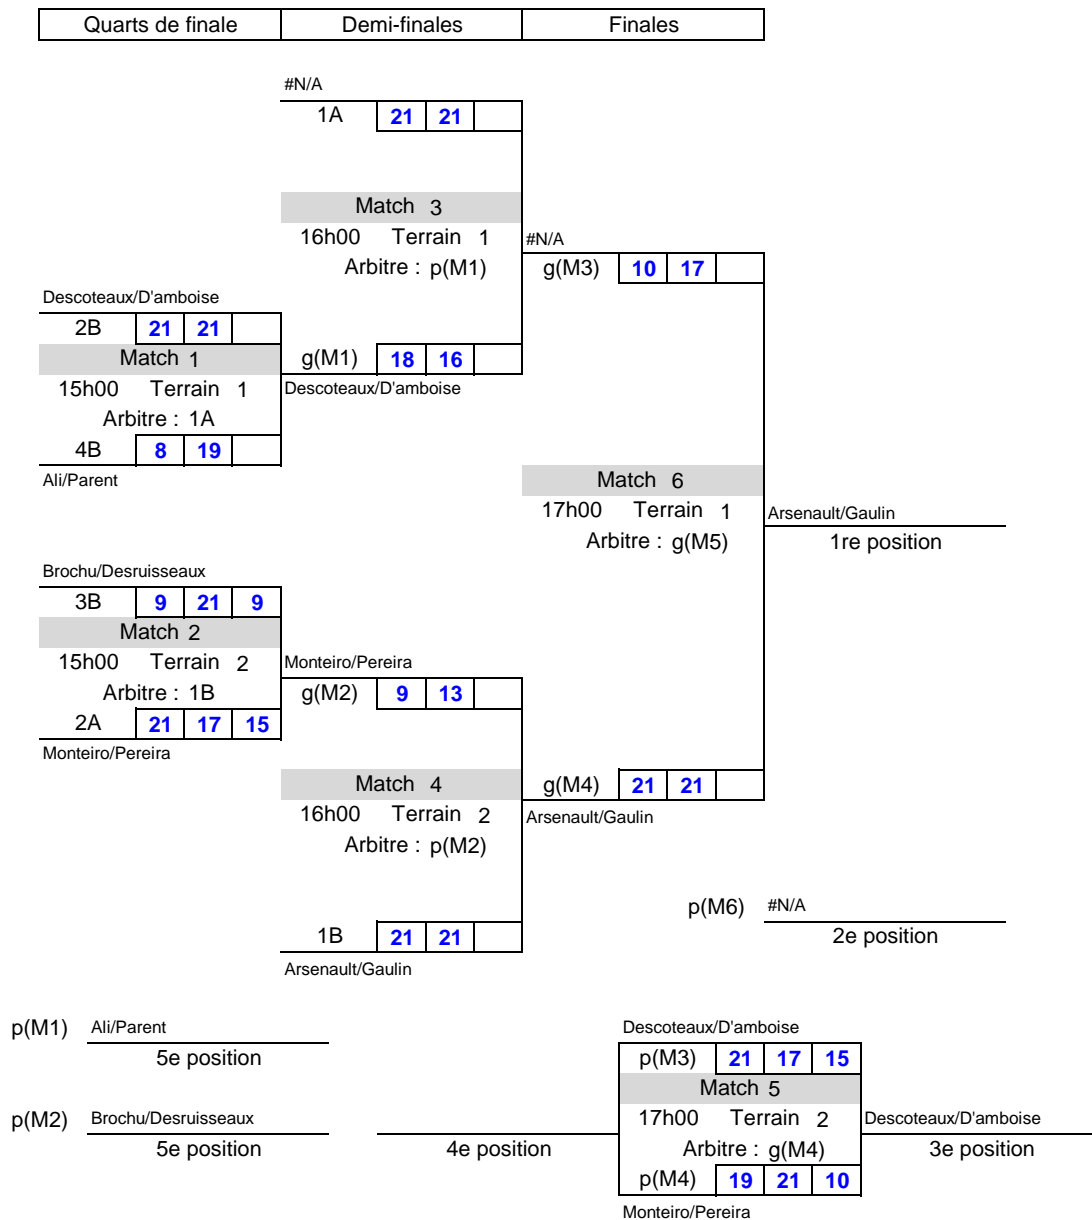

9 21 12 21	21 23 21 15	21 6 17 21				16 21 21 12
22 20 13 21	21 18 21 14	21 13 21 5			21 15 21 10	
9 21 13 21	19 21 10 21	12 21 21 16		15 21 10 21		
13 21 13 21	12 21 21 11	13 21 21 13	21 16 12 21			

3	5	75	60	0,60	1,25	4
7	1	161	116	7,00	1,39	2
1	7	109	163	0,14	0,67	7
3	5	67	71	0,60	0,94	5

Deuxième tournoi Circuit Provincial Jeunesse de Volleyball Québec

16 ans et moins féminin

Granby

Le samedi 9 juillet 2022

Positions 1 à 6

Deuxième tournoi Circuit Provincial Jeunesse de Volleyball Québec

16 ans et moins féminin

Granby

Le samedi 9 juillet 2022

Positions 7 à 12

Quarts de finale	Demi-finales	Finales
------------------	--------------	---------

Lamontagne/Lapointe

4A

17	11		
----	----	--	--

Match 11