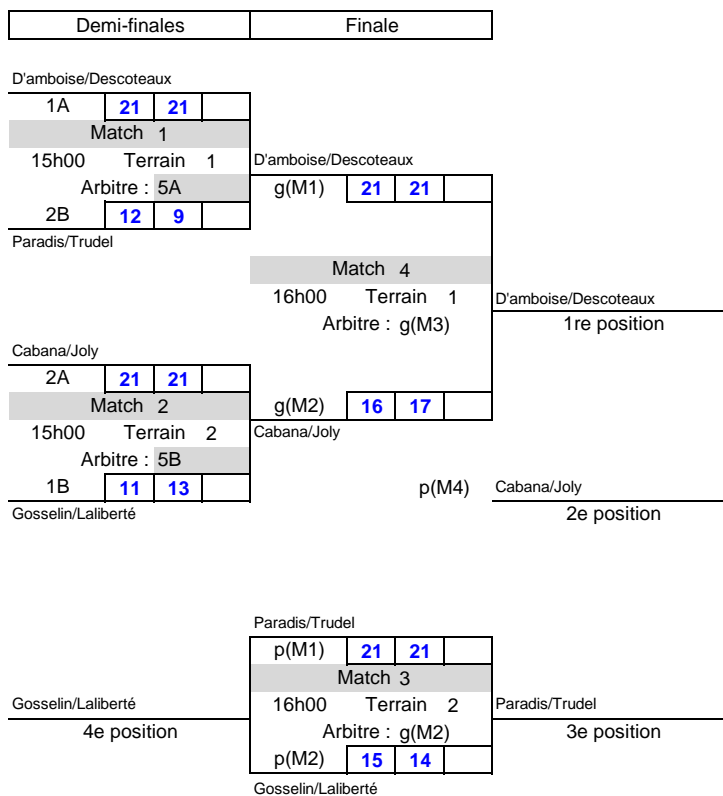

11 21 10 21	6 21 8 21	14 21 21 17				10 21 6 21
20 22 4 21	9 21 8 21	15 21 18 21			2 21 15 21	
21 9 21 10	21 15 18 21	21 11 21 8		21 2 21 15		
16 21 21 18	21 10 21 15	21 17 21 11	21 10 21 6			

1	7					6
0	8					7
7	1					2
7	1					1

Deuxième tournoi Circuit Provincial Jeunesse de Volleyball Québec

14 ans et moins féminin

Granby

Le dimanche 10 juillet 2022

Positions 1 à 4

Deuxième tournoi Circuit Provincial Jeunesse de Volleyball Québec

14 ans et moins féminin

Granby

Le dimanche 10 juillet 2022

Positions 5 à 8

Demi-finales				Finale			
Labbé/Lemoine							
3A	19	21	15				
Match 11							
15h00 Terrain 3				Labbé/Lemoine			
Arbitre : 6A				g(M11)			
4B	21	12	11	21	21		
Arcand-Dion/Deguire							
Match 13							
				16h00 Terrain 3			
				Arbitre : g(M12)			
Dufour/Moreau				Labbé/Lemoine			
4A	17	21	17	5e position			
Match 12							
15h00 Terrain 4				g(M12)			
Arbitre : 6B				12 19			
3B	21	17	15				
Boissinot/Lecompte				Dufour/Moreau			
				p(M13) 6e position			
p(M11) Arcand-Dion/Deguire							
7e position							
p(M12) Boissinot/Lecompte							
7e position							