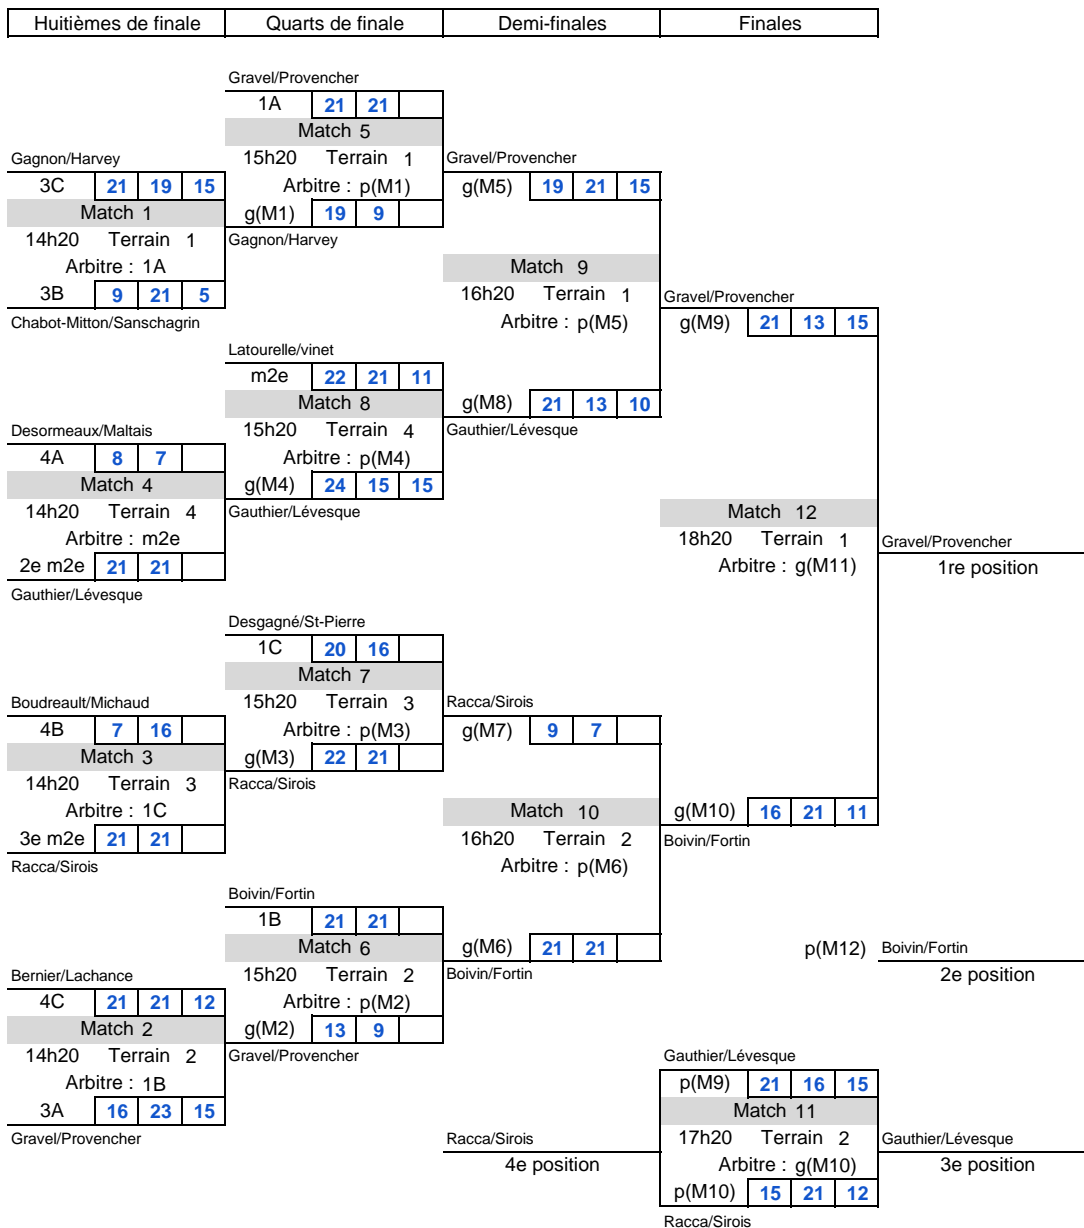

21	22	23	24
	21 13 19 21	21 7 21 10	4 21 21 15
13 21 21 19		21 11 21 19	21 14 21 15
7 21 10 21	11 21 19 21		18 21 7 21
21 4 15 21	14 21 15 21	21 18 21 7	

SG	SP	PP	PC	SG/SP	PP/PC	RG
4	2	107	87	2,00	1,23	2
5	1	118	99	5,00	1,19	1
0	6	72	126	0,00	0,57	4
3	3	107	92	1,00	1,16	3

2e positions

ÉQUIPES	
2A	Racca, Marine Sirois, Béatrice
2B	Gauthier, Heidi Lévesque, Janie
2C	Latourelle, Emilie Vinet, Aude

2A	2B	2C	0
12 21 12 21	21 18 21 10		21 13 19 21
10 21 12 21		16 21 21 19	21 11 21 16
	21 13 19 21	21 7 21 10	4 21 21 15

SG	SP	PP	PC	SG/SP	PP/PC	RG
3	3	106	104	1,00	1,02	2
3	3	101	109	1,00	0,93	3
4	2	107	87	2,00	1,23	1

Premier tournoi Circuit Provincial Jeunesse de Volleyball Québec

16 ans et moins féminin

La Baie

Le samedi 25 juin 2022

p(M1) Chabot-Mitton/Sanschagrín
9e position

p(M3) Boudreault/Michaud
9e position

p(M5) Gagnon/Harvey
5e position

p(M7) Desgagné/St-Pierre
5e position

p(M4) Desormeaux/Maltaís
9e position

p(M2) Bernier/Lachance
9e position