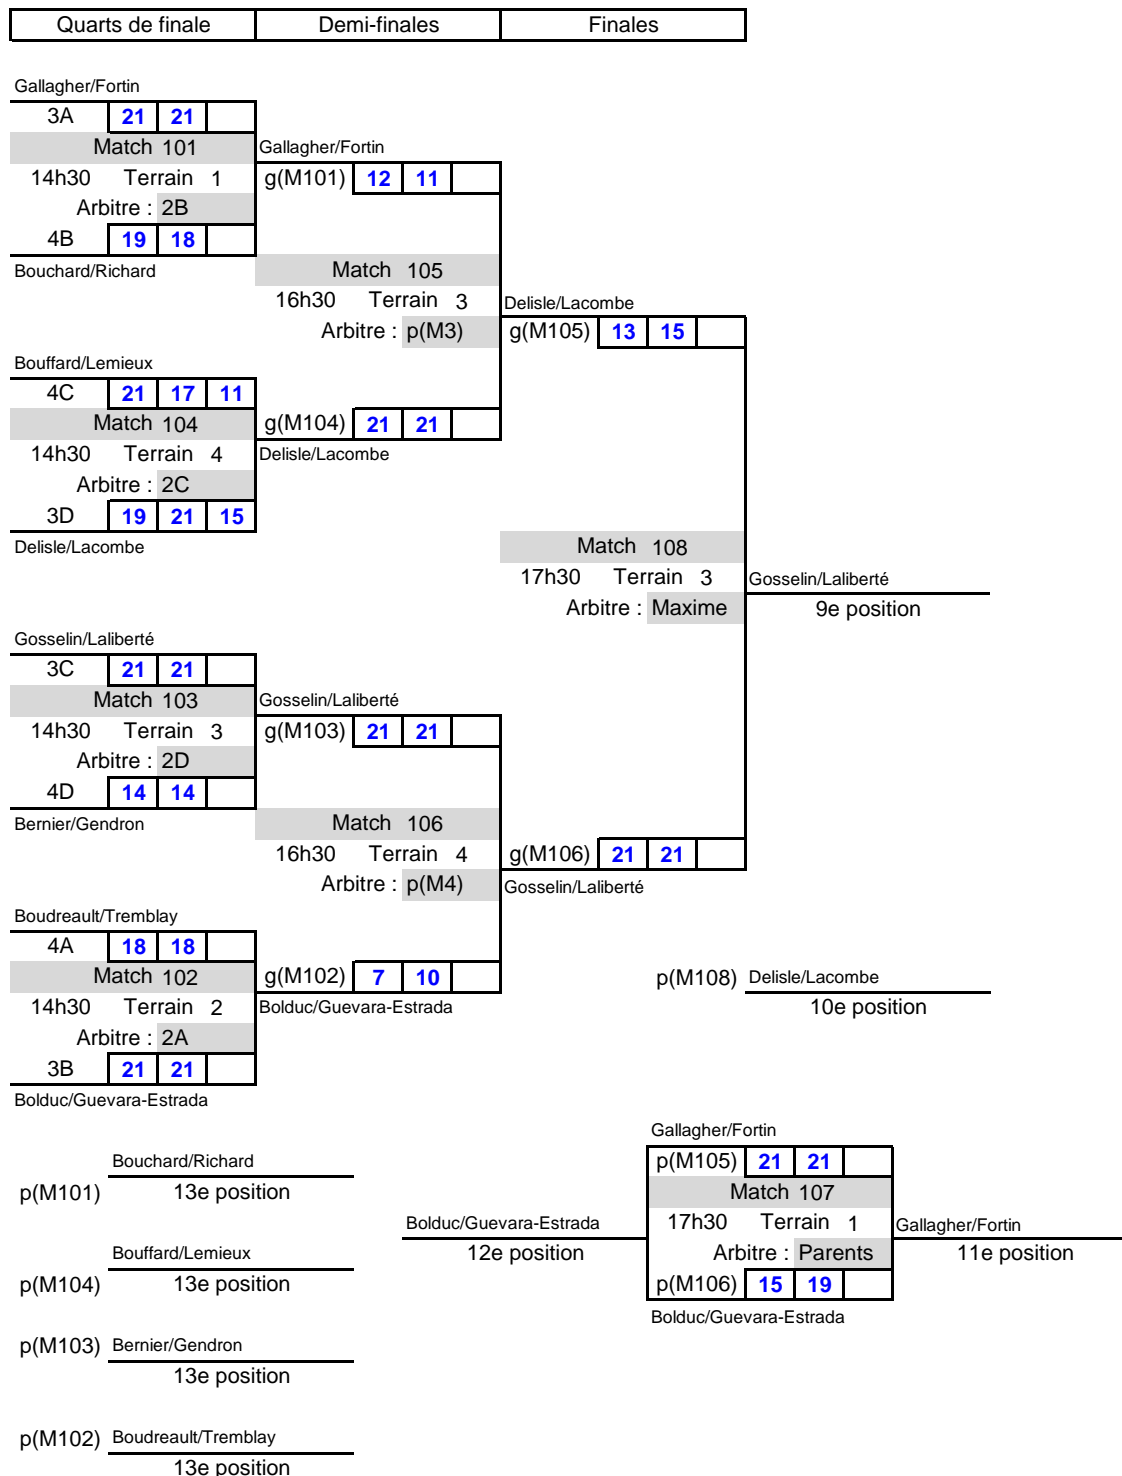

Premier tournoi Circuit Provincial Jeunesse de Volleyball Québec

14 ans et moins féminin

La Baie

Le dimanche 26 juin 2022

POSITIONS 9-16

Classement final

1re	Blouin, Alice	Landry, Maélie
2e	Boivin, Maryssa	Roberge, Maggie
3e	Bernier, Raphaëlle	Lachance, Mae
4e	Ferland, Gabrielle	Potvin, Arianne
5e	Gonzalez, Sofia-Alejandra	Harvey, Marion
5e	Boucher, Elodie	Bergeron, Frédérique
5e	Boivin, Luce	Pelletier, Lauranne
5e	Breton, Sophie	Danis, Nelly
9e	Gosselin, Thaly	Laliberté, Blanche
10e	Delisle, Laurie-Ann	Lacombe, Marylou
11e	Gallagher, Elise	Fortin, Frédérique
12e	Bolduc, Marie-Joëlle	Guevara-Estrada, Alessandra
13e	Bouchard, Norah	Richard, Gabrielle
13e	Bouffard, Elyse	Lemieux, Coralie
13e	Bernier, Clara	Gendron, Annabelle
13e	Boudreault, Alicia	Tremblay, Daphnée