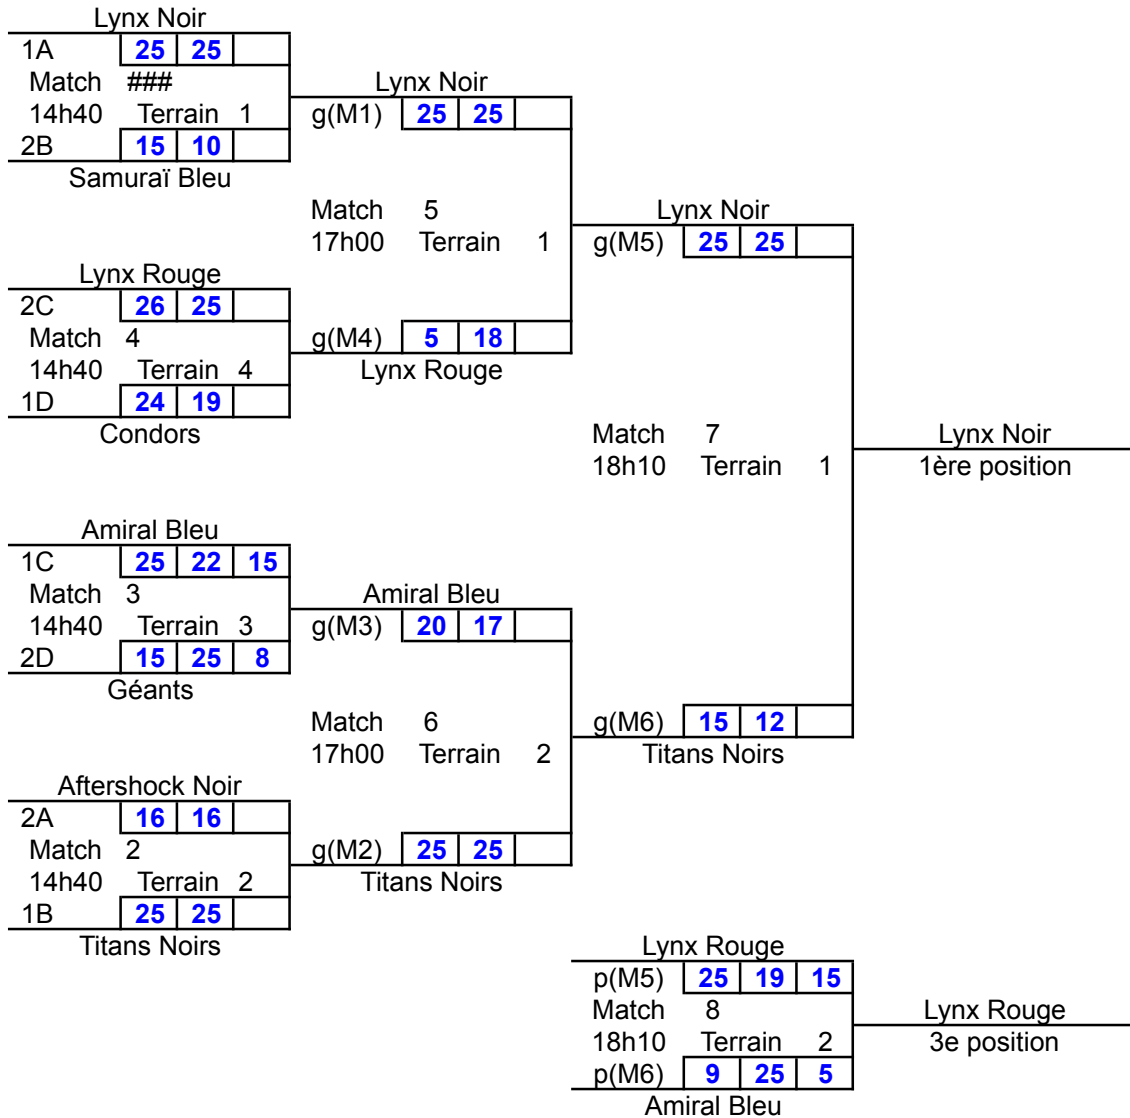

## Groupe D

ÉQUIPES		31	32	33	34	SG	SP	PP	PC	SG/SP	PP/PC	RG
31	Condors Chaudières-Appalaches		25 17 25 23	25 12 25 21	25 18 25 22	6	0	150	113		1,33	1
32	Géants St-Jean	17 25 23 25		25 17 25 13	25 20 25 27	3	3	140	127	1,00	1,10	2
33	Lynx Blanc Rive-Sud	12 25 21 25	17 25 13 25		16 25 15 25	0	6	94	150	0,00	0,63	4
34	Faucons Ste-Thérèse	18 25 22 25	20 25 27 25	25 16 25 15		3	3	137	131	1,00	1,05	3

# Invitation #2 Volleyball Québec

14 ans et moins masculin

**Saint-Lambert**

Samedi 22 février 2020

## Positions 1 à 8