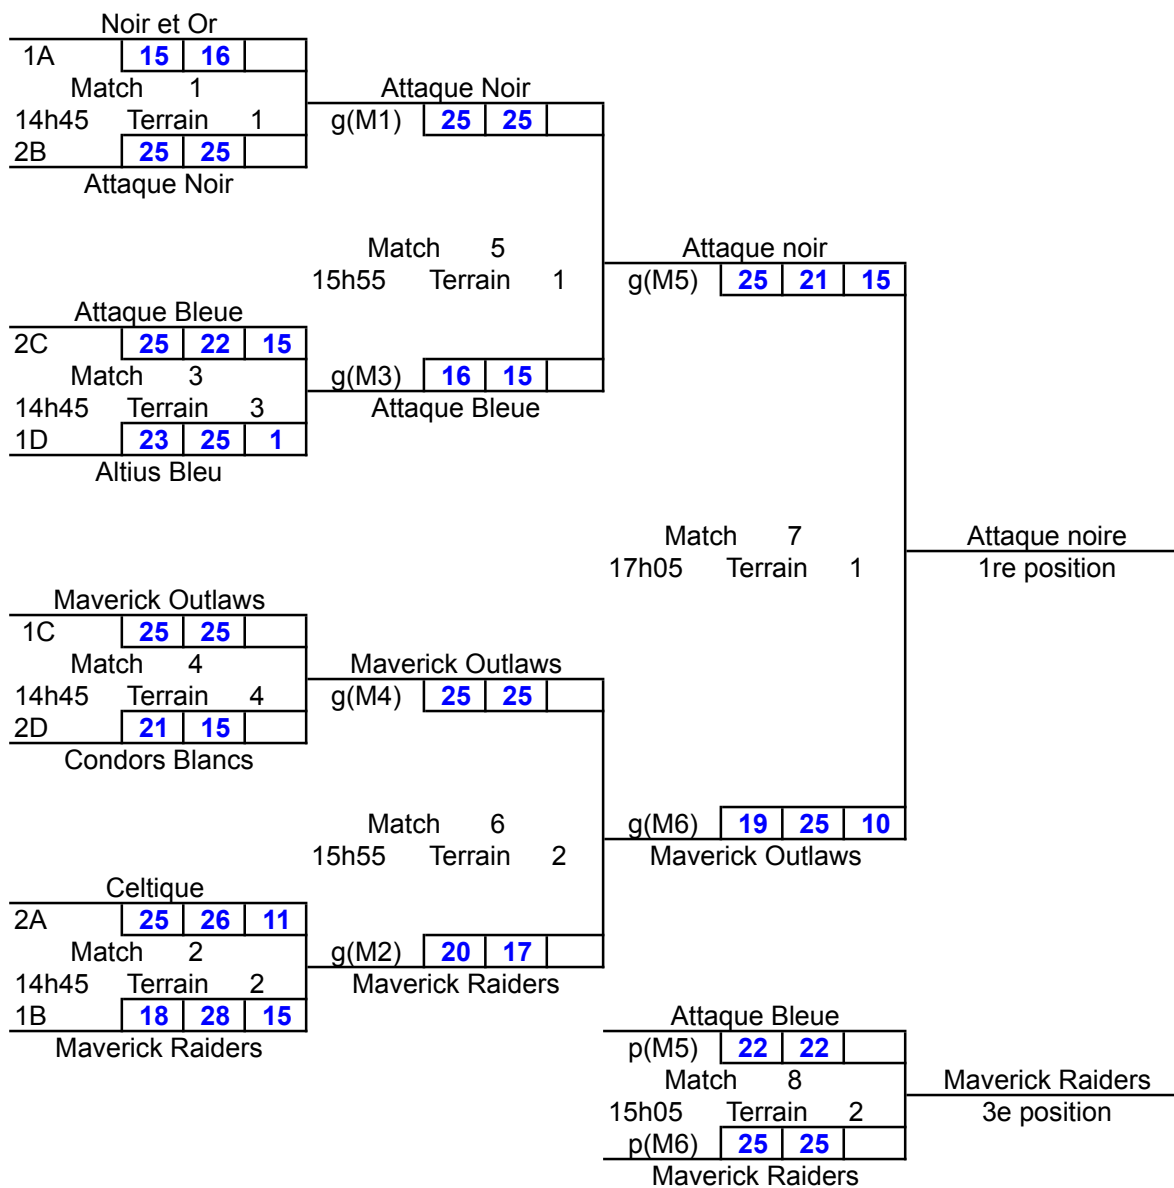

31	32	33	34	35
	25 12 25 13	25 18 25 12	25 11 25 14	25 15 25 17
12 25 13 25		25 23 25 22	25 19 25 14	25 17 25 21
18 25 12 25	23 25 22 25		15 25 16 25	16 25 25 20
11 25 14 25	19 25 14 25	25 15 25 16		25 15 25 14
15 25 17 25	17 25 21 25	25 16 20 25	15 25 14 25	

SG	SP	PP	PC	SG/SP	PP/PC	RG
8	0	200	112		1,79	1
6	2	175	166	3,00	1,05	2
1	7	147	195	0,14	0,75	5
4	4	158	160	1,00	0,99	3
1	7	144	191	0,14	0,75	4

Invitation #2 Volleyball Québec

14 ans et moins féminin division 1

Sherbrooke

samedi 22 février 2020

Positions 1 à 12

Invitation #2 Volleyball Québec

14 ans et moins féminin division 1

Sherbrooke

samedi 22 février 2020

Positions 13 à 16

Envolley vert			
3A	25	17	15
Match	21		
14h45	Terrain	5	
3D	19	25	11
Attaque Blanche			

Envolley vert

Envolley bleu			
3B	25	21	8
Match	22		
14h45	Terrain	6	
3C	20	25	15
Mousquetaires noirs			

Mousquetaires noirs