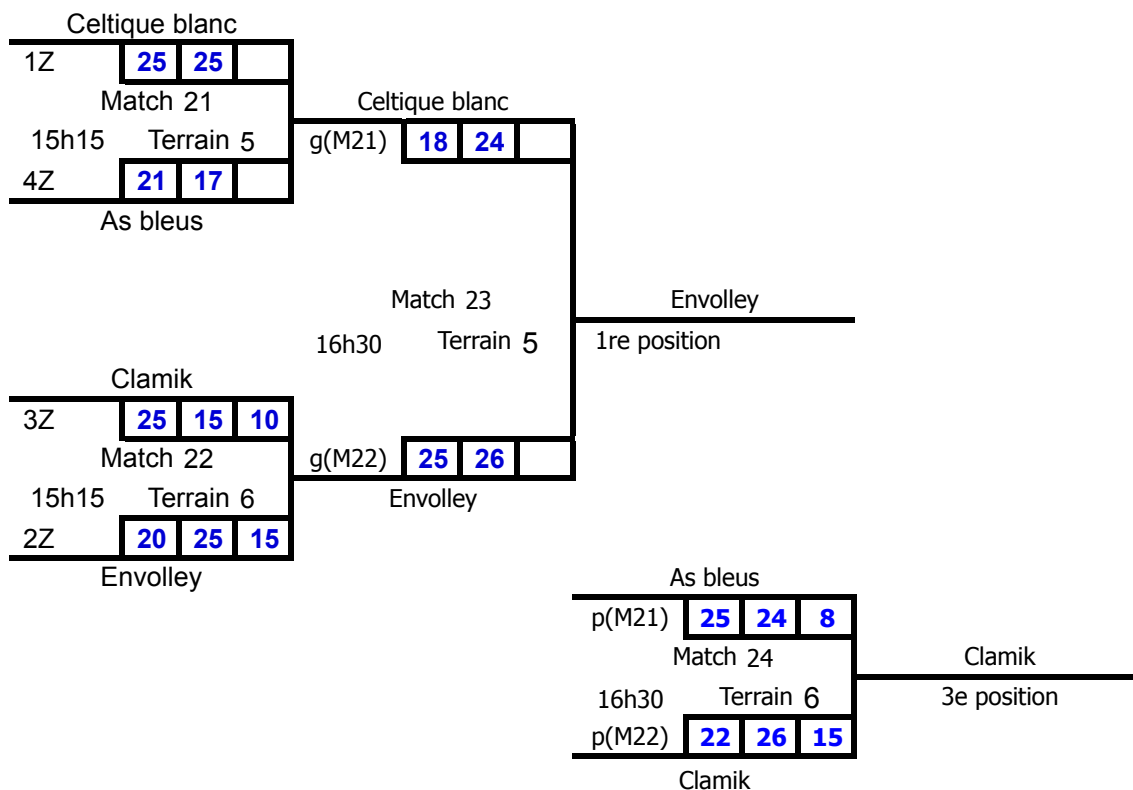

Invitation #1 Volleyball Québec

16 ans et moins féminin

Université de Sherbrooke

samedi 18 janvier 2020

Groupe A

ÉQUIPES		1	2	3	4	5	SG	SP	PP	PC	SG/SP	PP/PC	RG
1	Attaque blanche		21 25	25 21	21 25	13 25	2	6	159	189	0,33	0,84	5
	Mauricie		25 18	16 25	23 25	15 25							
2	Mousquetaires	25 21		25 16	25 22	25 11	7	1	193	149	7,00	1,30	1
	LacMégantic	18 25		25 23	25 9	25 22							
3	Griffons blancs	21 25	16 25		25 23	12 25	2	6	155	189	0,33	0,82	4
	Outaouais	25 16	23 25		12 25	21 25							
4	Impact point	25 21	22 25	23 25		28 30	4	4	182	178	1,00	1,02	3
	St-Lambert	25 23	9 25	25 12		25 17							
5	As jaunes	25 13	11 25	25 12	30 28		5	3	180	164	1,67	1,10	2
	Granby	25 15	22 25	25 21	17 25								

SG	SP	PP	PC	SG/SP	PP/PC	RG
5	1	147	103	5,00	1,43	1
5	1	142	115	5,00	1,23	2
1	5	118	134	0,20	0,88	3
1	5	94	149	0,20	0,63	4

Québec 

MIKASA
CANADA

Mizuno

Volvo
Sport

INNVEST
Hotels

Invitation #1 Volleyball Québec

16 ans et moins féminin

Université de Sherbrooke

samedi 18 janvier 2020

en date du 18 janvier 2020

Positions 9 à 11

INNVEST
Hotels

Invitation #1 Volleyball Québec

16 ans et moins féminin

Université de Sherbrooke

samedi 18 janvier 2020

en date du 18 janvier 2020

Division 2

Québec

MIKASA
CANADA

INNVEST
Hotels