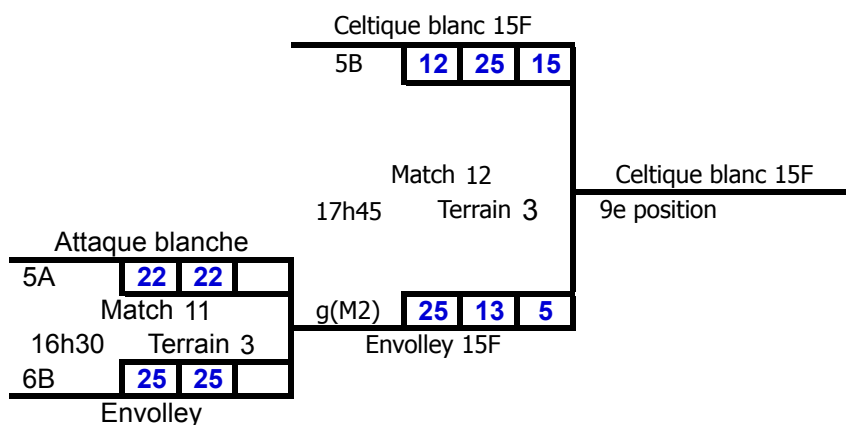

SG	SP	PP	PC	SG/SP	PP/PC	RG
5	1	147	103	5,00	1,43	1
5	1	142	115	5,00	1,23	2
1	5	118	134	0,20	0,88	3
1	5	94	149	0,20	0,63	4

Québec 

MIKASA
CANADA

Mizuno

Volvo
Sport

INNVEST
Hotels

Invitation #1 Volleyball Québec

16 ans et moins féminin

Université de Sherbrooke

samedi 18 janvier 2020

en date du 18 janvier 2020

Positions 9 à 11

INNVEST
Hotels

Invitation #1 Volleyball Québec

16 ans et moins féminin

Université de Sherbrooke

samedi 18 janvier 2020

en date du 18 janvier 2020

Division 2

Québec

MIKASA
CANADA

INNVEST
Hotels