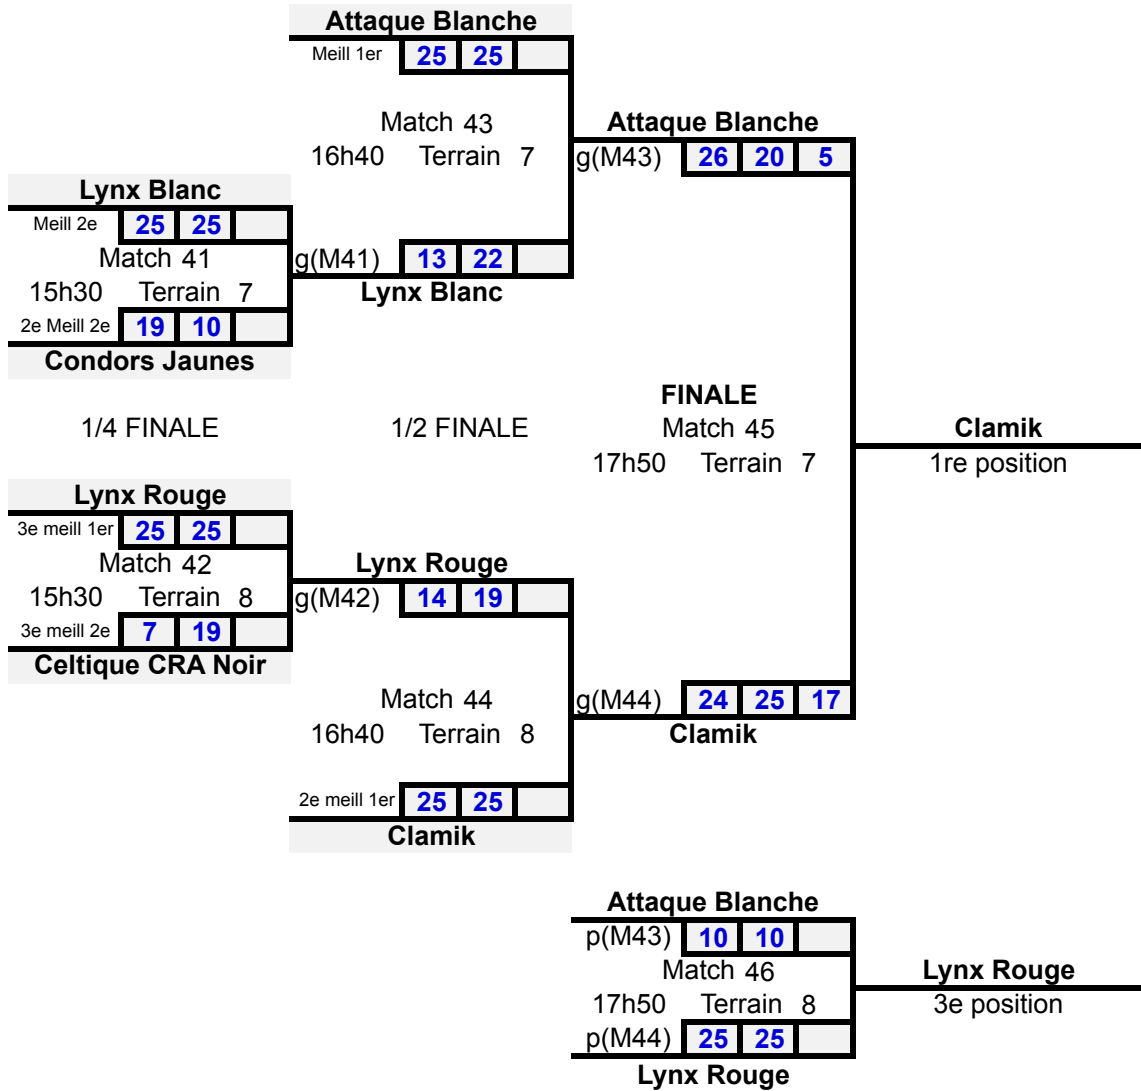

# Invitation #1 Volleyball Québec

14 ans et moins féminin division 2

**Joliette**

samedi 25 janvier 2020

## Groupe Z

ÉQUIPES		21	22	23	24	SG	SP	PP	PC	SG/SP	PP/PC	RG
21	Lynx Rouge		25 21	25 8	25 18	6	0	150	98		1,53	1
	Rive-Sud	25 20	25 12	25 19								
22	Attaque Junior	21 25		20 25	15 25	1	5	118	144	0,20	0,82	4
	Mauricie	20 25		17 25	25 19							
23	Celtique CRA Noire	8 25	25 20		25 19	3	3	114	131	1,00	0,87	2
	Montréal	12 25	25 17		19 25							
24	Les As	18 25	25 15	19 25		2	4	125	134	0,50	0,93	3
	Granby	19 25	19 25	25 19								

Québec 

 **MIKASA**  
CANADA

 **Mizuno**

 **Volvox**  
Sport

 **INNVEST**  
Hotels

**Invitation #1 Volleyball Québec**  
 14 ans et moins féminin division 2  
**Joliette**  
 samedi 25 janvier 2020

*Division 2 positions 1 à 6*