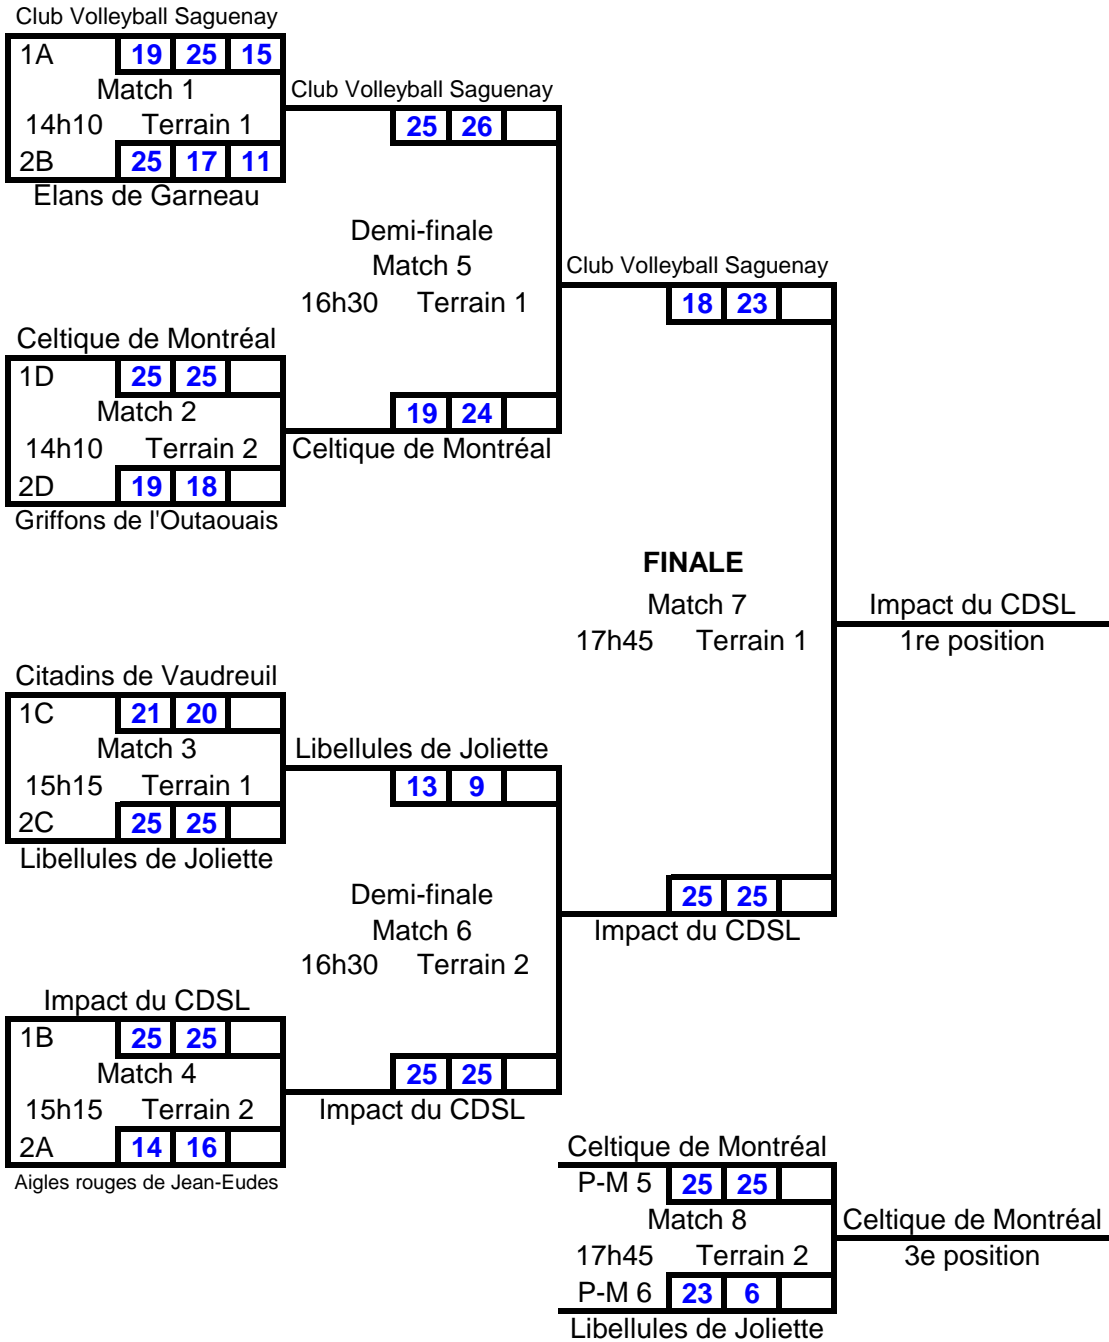

**Invitation Volleyball Québec
Joliette
11 février 2017
16 ans et moins féminin division 1**

GROUPE C

EQUIPES		34		35		36	
31	Citadins de Vaudreuil	25	21	25	19	17	25
		23	25	25	16	25	18
32	Libellules de Joliette	25	21	25	9	17	25
		23	25	25	22	20	25
33	Vipères des Laurentides	20	25	25	21	20	25
		16	25	25	18	17	25

SG	SP	PP	PC	SG/SP	PP/PC	RG
4	2	142	132	2	1,075758	2
	6	105	150		0,7	3
5	1	143	116	5	1,232759	1

Invitation Libellules-Volleyball Québec

16 ans et moins

Joliette

11 février 2017

en date du 11 février 2017

Féminin division 1

Invitation Libellules-Volleyball Québec

16 ans et moins

Joliette

11 février 2017

en date du 30 janvier 2017

Féminin division 1

		Vipères des Laurentides			
		3C	27 19		
Lynx de la Rive-Sud	Match 11		Lynx de la Rive-Sud		
3A	25 10 15	15h15 Terrain 3	25 25		
Match 9		29 25			
14h10 Terrain 3	Lynx de la Rive-Sud				
4B	18 25 7	Match 13		Lynx de la Rive-Sud	
Volitives de Le Gardeur			16h30 Terrain 3	7e position	
		Maverick Gambler			
		3D	25 25		
Condors de Chaudière-Appalaches	Match 12				
3B	26 27 15	15h15 Terrain 4	13 16	Maverick Gambler	
Match 10		19 22			
14h10 Terrain 4	Condors de Chaudière-Appalaches				
4A	24 29 12				
Impulsives de Charlevoix					