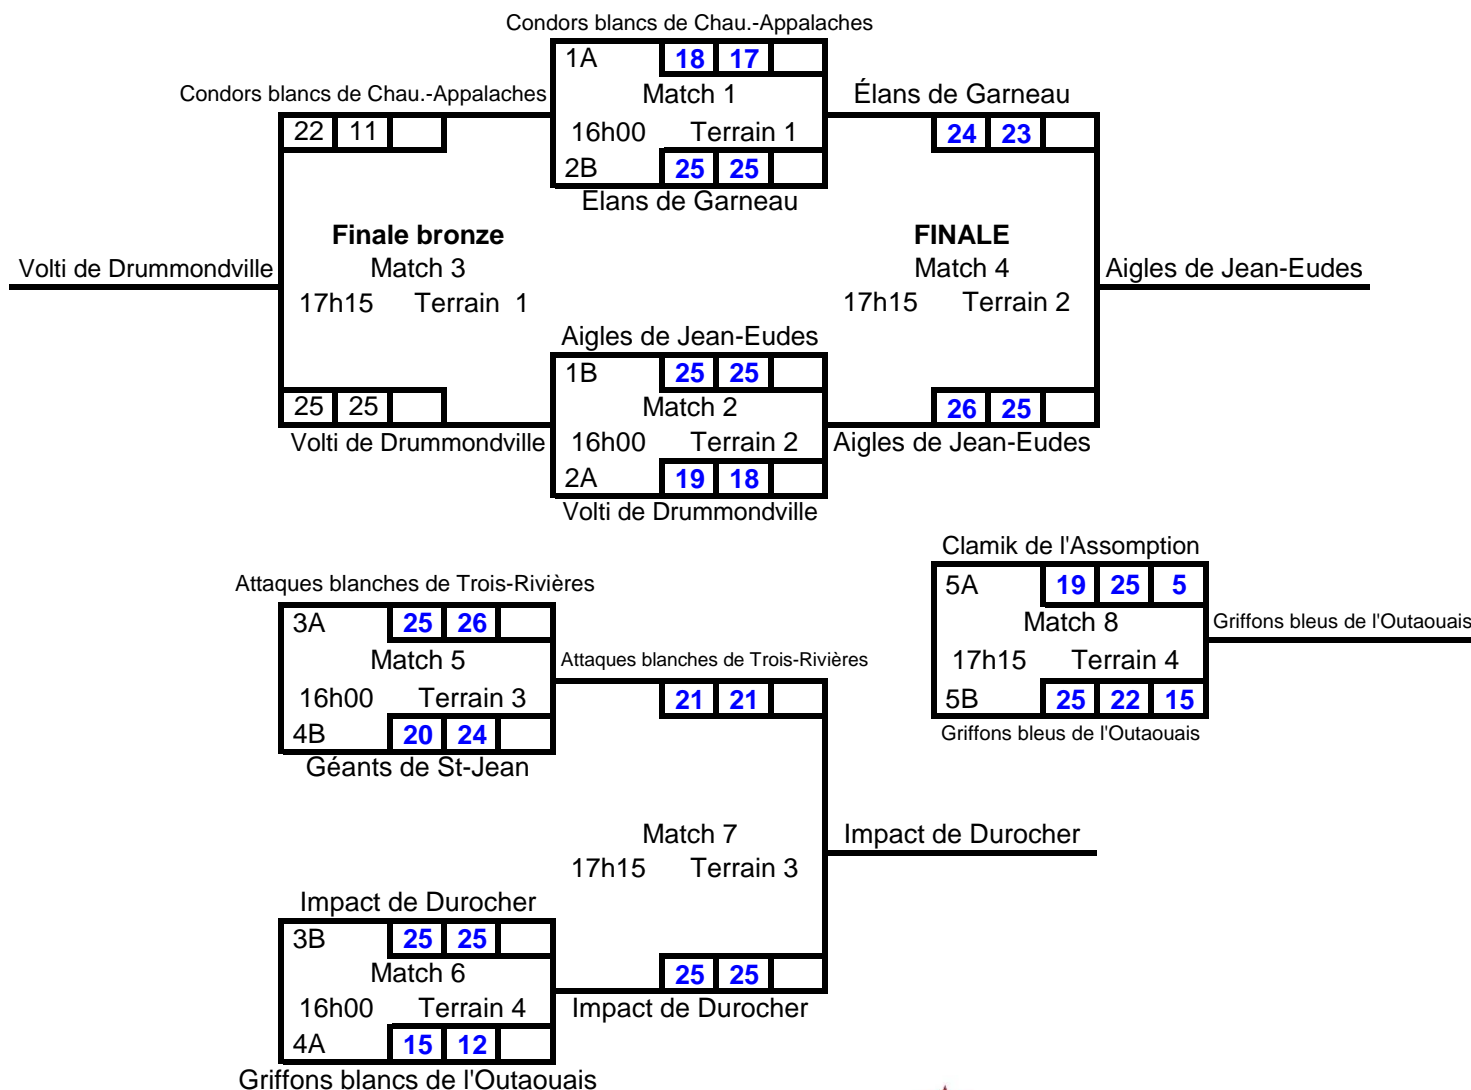

Invitation Volleyball Québec
Cégep de l'Outaouais
11 février 2017
15 ans et moins féminin division 1

Groupe A

ÉQUIPES		11	12	13	14	15	SG	SP	PP	PC	SG/SP	PP/PC	RG
11	Volts de Drummondville		25 17 23 25	25 11 24 26	25 20 25 10	26 28 25 21	5	3	198	158	1,666667	1,253165	2
12	Griffons blancs (U15) de l'Outaouais	17 25 25 23		25 19 24 26	25 12 20 25	25 20 13 25	4	4	174	175	1	0,994286	4
13	Condors blancs de Chaudière-Appalaches	11 25 26 24	19 25 26 24		25 22 25 11	25 21 25 17	6	2	182	169	3	1,076923	1
14	Clamik de l'Assomption	20 25 10 25	12 25 25 20	22 25 11 25		19 25 18 25	1	7	137	195	0,142857	0,702564	5
15	Attaque blanche de Trois-Rivières	28 26 21 25	20 25 25 13	21 25 17 25	25 19 25 18		4	4	182	176	1	1,034091	3

GROUPE B

ÉQUIPES		21	22	23	24	25	SG	SP	PP	PC	SG/SP	PP/PC	RG
21	Impact de Durocher		20 25 20 25	22 25 13 25	25 9 25 18	25 10 25 20	4	4	175	157	1	1,11465	3
22	Élans de Garneau	25 20 25 20		20 25 16 25	25 11 25 19	25 15 25 11	6	2	186	146	3	1,273973	2
23	Aigles de Jean-Eudes	25 22 25 13	25 20 25 16		25 21 25 11	25 14 25 21	8		200	138	#DIV/0!	1,449275	1
24	Griffons bleus (U14) de l'Outaouais	9 25 18 25	11 25 19 25	21 25 11 25		26 24 18 25	1	7	133	199	0,142857	0,668342	5
25	Géants de St-Jean	10 25 20 25	15 25 11 25	14 25 21 25	24 26 25 18		1	7	140	194	0,142857	0,721649	4

Invitation Volleyball Québec

15 ans et moins

Cégep de l'Outaouais

11 février 2017

en date du 11 février 2017

Féminin division 1

Québec 

MIKASA
CANADA