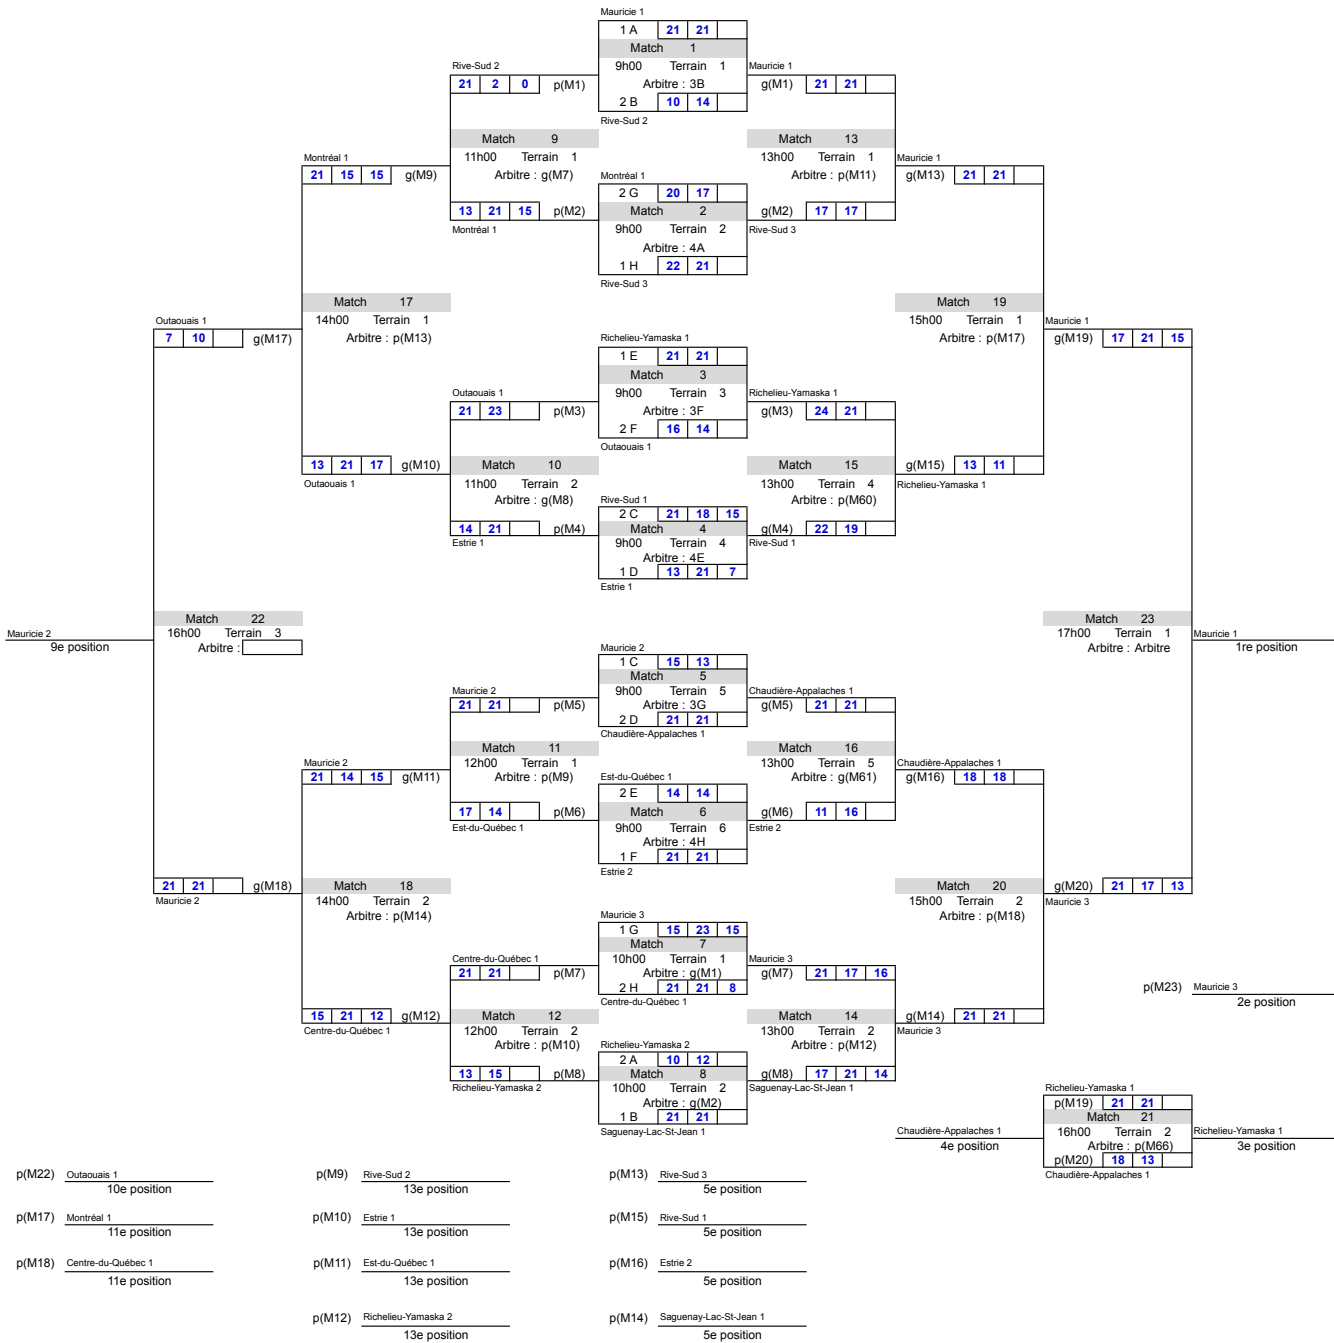

71	72	73	74
	21 13 21 14	21 15 7 21 7 15	21 10 21 10
13 21 14 21		15 21 19 21	22 24 21 9 15 8
15 21 21 7 15 7	21 15 21 19		21 10 21 8 0 0
10 21 10 21	24 22 9 21 8 15	10 21 8 21	

MG	MP	SG	SP	PP	PC	SG/SP	PP/PC	RG
2	1	5	2	119	98	2,50	1,21	2
1	2	2	5	119	125	0,40	0,95	3
3	0	6	1	135	87	6,00	1,55	1
0	3	1	6	79	142	0,17	0,56	4

**DIVISION 1**

Quart de finale	Demi-finales	Finales
-----------------	--------------	---------

**DIVISION 2**

Quart de finale	Demi-finales	Finales
-----------------	--------------	---------