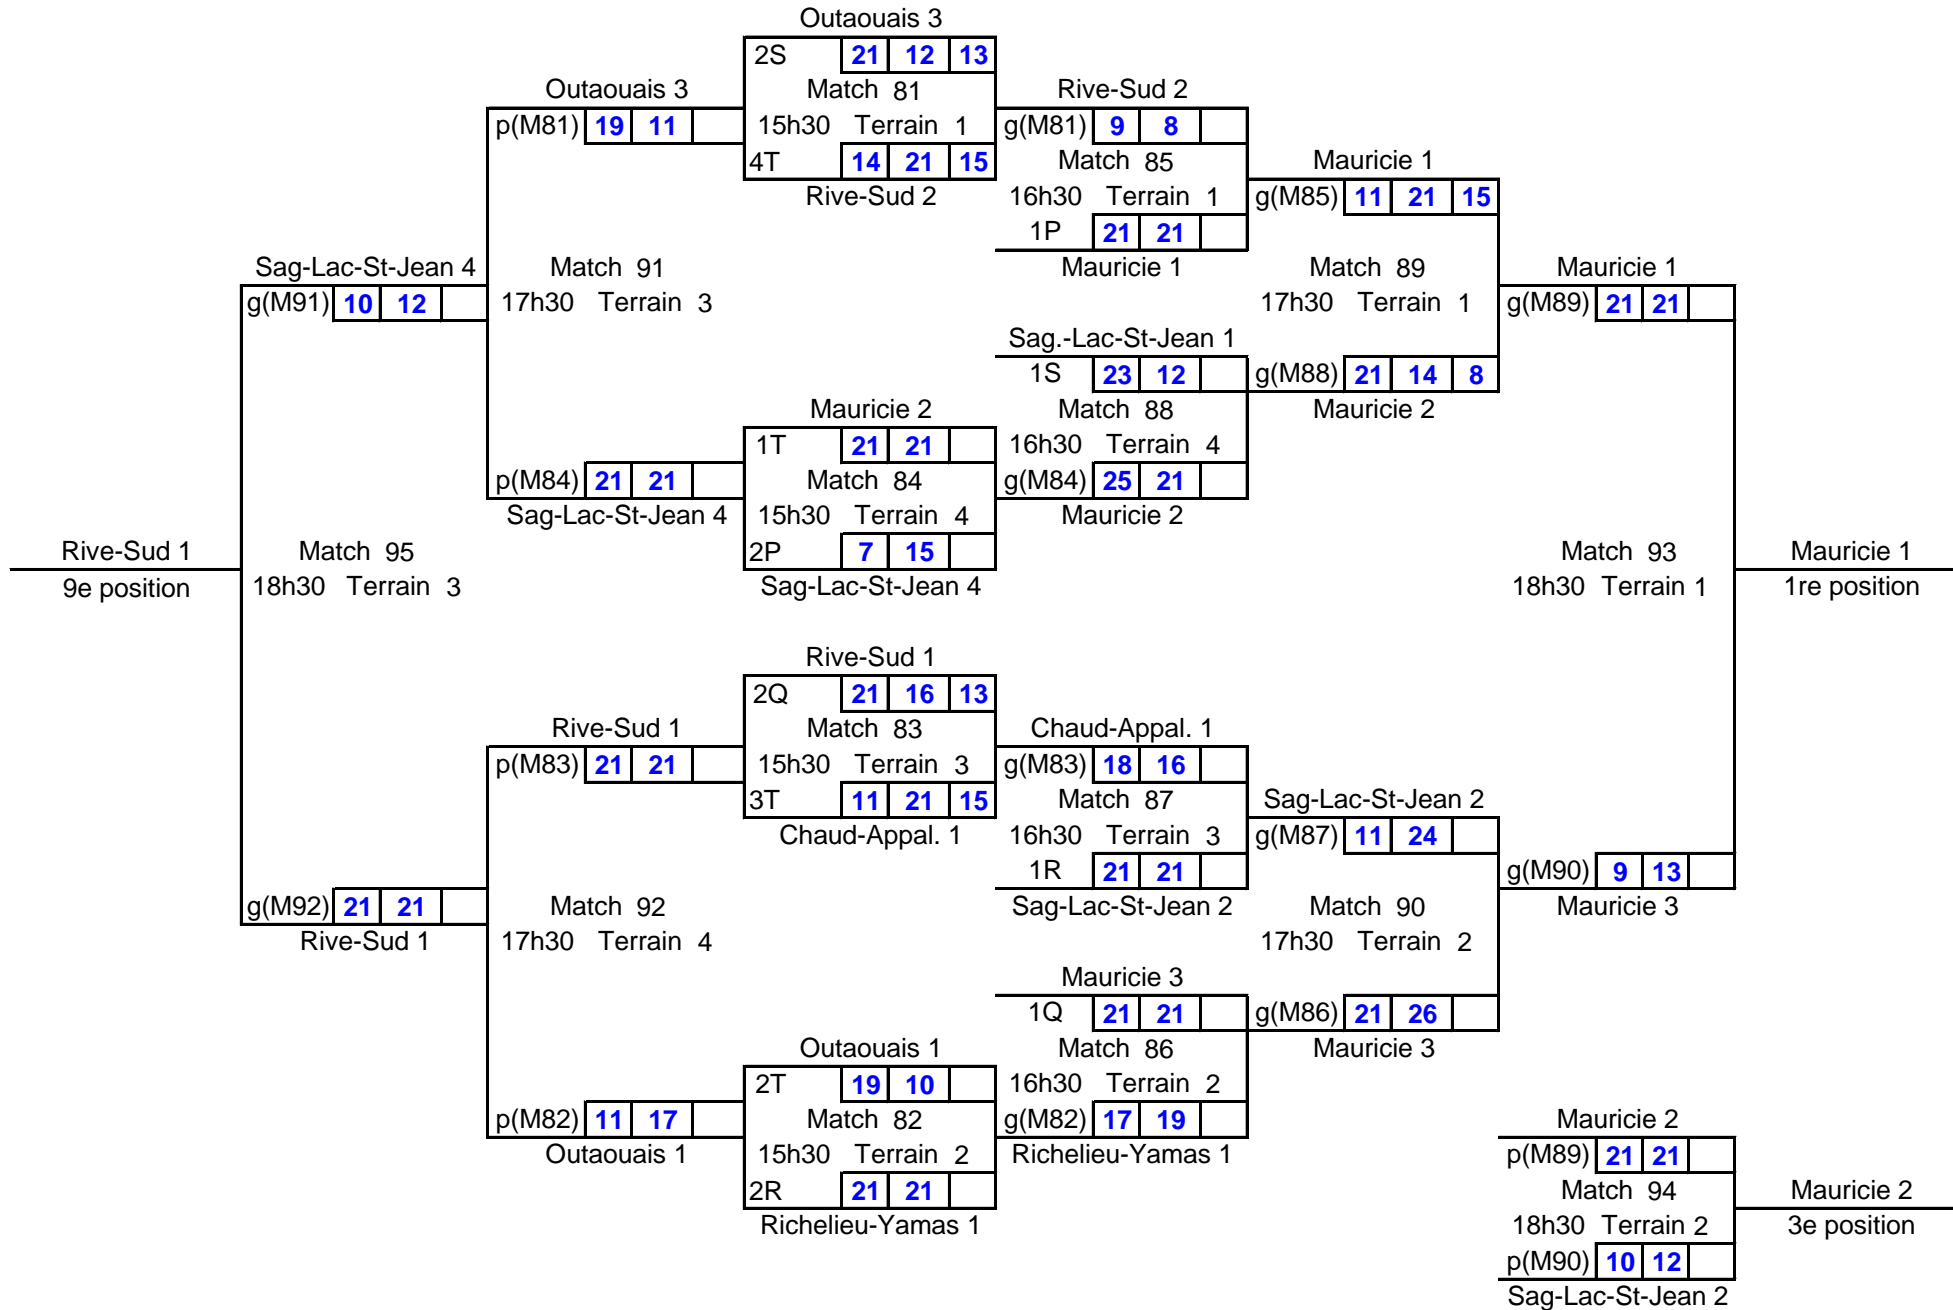

**Circuit Provincial Jeunesse
Volleyball Québec 2020
Québec Espoir**

Le samedi et dimanche 8 et 9 août 2020 à Boucherville

Féminin

en date du 10 août 2020

GROUPE : R

ÉQUIPES	
31	Chaudière-Appalaches 1
34	Rive-Sud 2
35	Saguenay-Lac-St-Jean 3

32		33		36	
19	21	11	21	23	21
21	19	21	19	21	14
19	21	12	21	21	19
14	21	13	21	21	16
23	25	12	21	20	22
16	21	9	21	18	21

SG	SP	PP	PC	SG/SP	PP/PC	RG
4	2	116	115	2,00	1,01	3
2	4	100	119	0,50	0,84	4
0	6	98	131	0,00	0,75	6

ÉQUIPES	
32	Outaouais 1
33	Mauricie 2
36	Mauricie 4

31		34		35	
21	19	21	19	25	23
19	21	21	14	21	16
21	11	21	12	21	12
19	21	21	13	21	9
21	23	19	21	22	20
14	21	16	21	21	18

SG	SP	PP	PC	SG/SP	PP/PC	RG
5	1	128	112	5,00	1,14	2
5	1	124	78	5,00	1,59	1
2	4	113	124	0,50	0,91	5

Positions 1 à 12