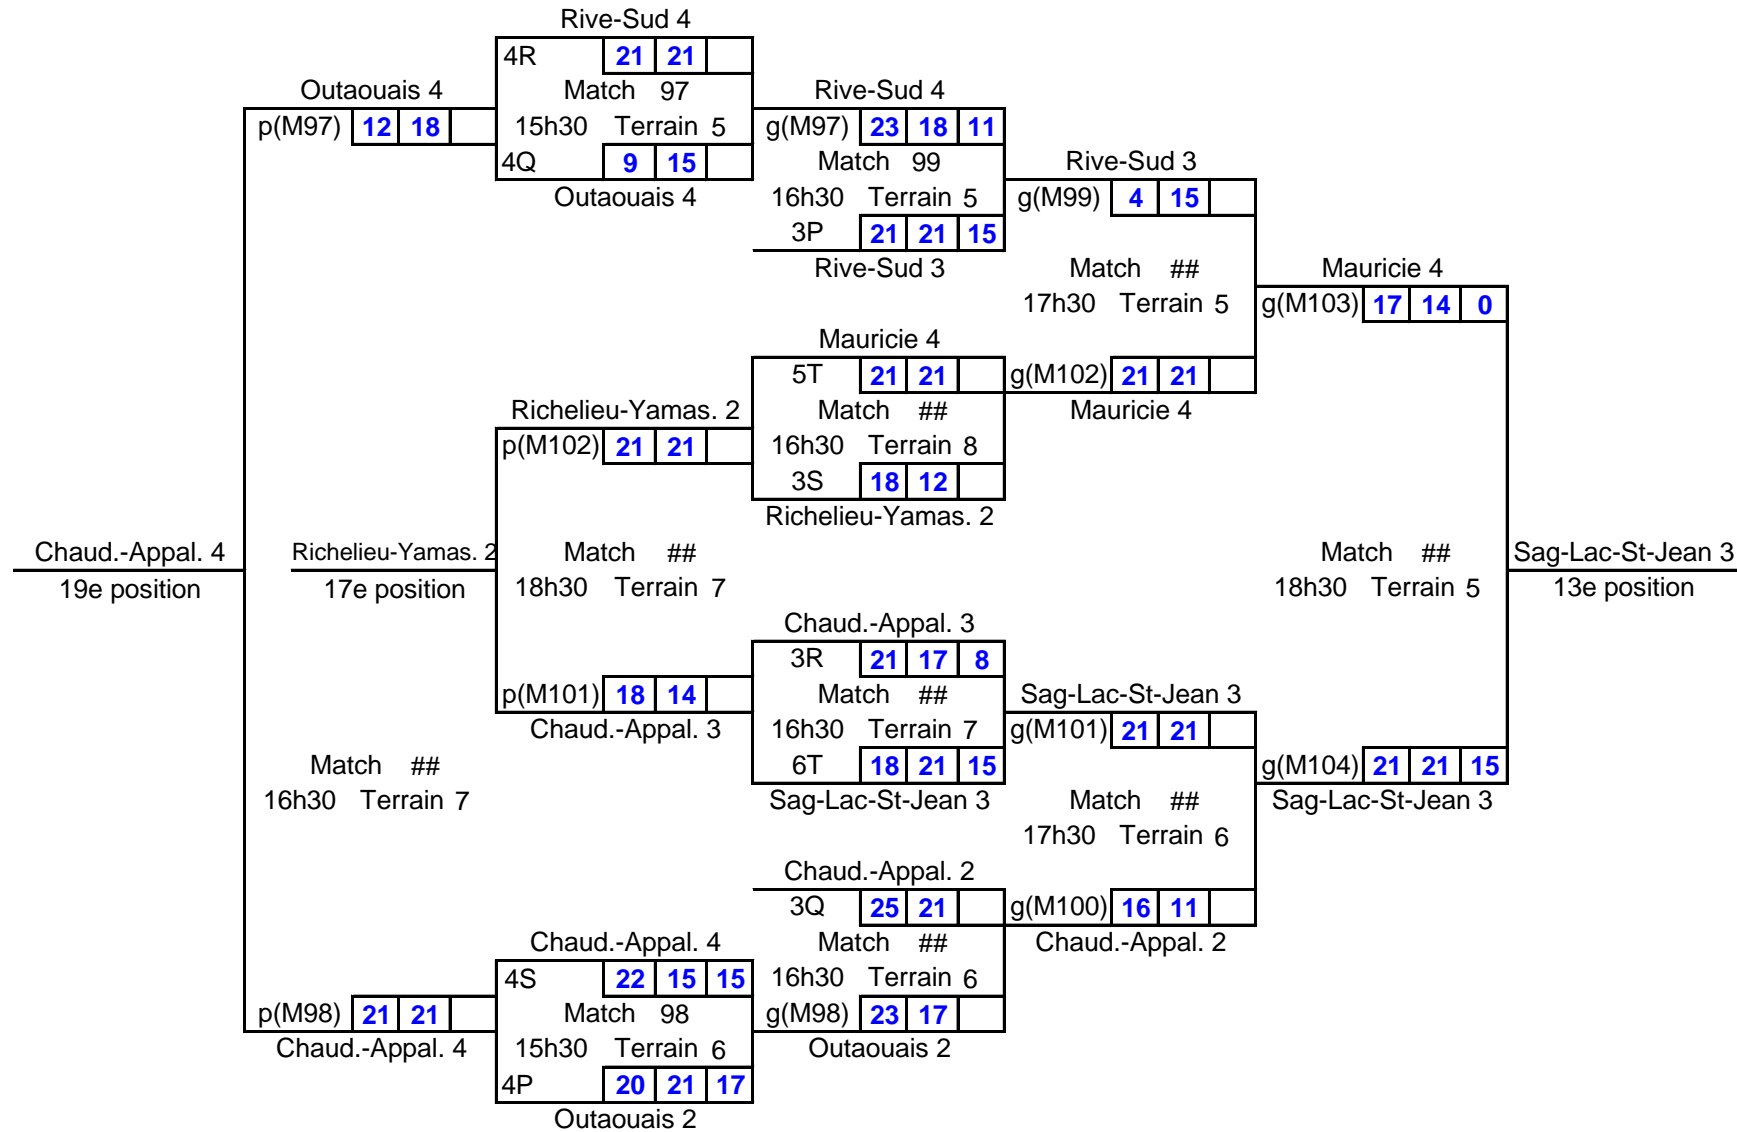

Féminin

en date du 10 août 2020

GROUPE : R

ÉQUIPES	
31	Chaudière-Appalaches 1
34	Rive-Sud 2
35	Saguenay-Lac-St-Jean 3

32		33		36	
19	21	11	21	23	21
21	19	21	19	21	14
19	21	12	21	21	19
14	21	13	21	21	16
23	25	12	21	20	22
16	21	9	21	18	21

SG	SP	PP	PC	SG/SP	PP/PC	RG
4	2	116	115	2,00	1,01	3
2	4	100	119	0,50	0,84	4
0	6	98	131	0,00	0,75	6

ÉQUIPES	
32	Outaouais 1
33	Mauricie 2
36	Mauricie 4

31		34		35	
21	19	21	19	25	23
19	21	21	14	21	16
21	11	21	12	21	12
19	21	21	13	21	9
21	23	19	21	22	20
14	21	16	21	21	18

SG	SP	PP	PC	SG/SP	PP/PC	RG
5	1	128	112	5,00	1,14	2
5	1	124	78	5,00	1,59	1
2	4	113	124	0,50	0,91	5

Positions 1 à 12

Positions 13 à 22

Classement final

1re	Mauricie 1	Boivin, Élizabeth	Sigmen, Florence
2e	Mauricie 3	Frigon, Sara-Jeanne	Paris, Camille
3e	Mauricie 2	Marchand, Alexane	O'Grady, Cameron
4e	Saguenay-Lac-St-Jean 2	Lapointe, Florence	Therrien, Simone
5e	Rive-Sud 2	Buttazzoni, Eleonore	Desruisseaux, Charlène
5e	Saguenay-Lac-St-Jean 1	Lancup, Sophie	Pellerin, Éliane
5e	Chaudière-Appalaches 1	Charest, Naomi	Rodrigue, Kamelia
5e	Richelieu-Yamaska 1	Moreau, Aurélie	Southière, Noa
9e	Rive-Sud 1	Benkhadda, Hiba	Ilies, Giulia
10e	Saguenay-Lac-St-Jean 4	Boucher, Laurence	Truchon, Alexandra
11e	Outaouais 3	Bertrand, Laurence	Virrelli, Dahlia
11e	Outaouais 1	Bourbonnais, Camille	Paquette, Gabrielle
13e	Saguenay-Lac-St-Jean 3	Bergeron, Élizabeth	Dufour, Sandrine
14e	Mauricie 4	Baribeau, Alexane	Quessy, Roselyne
15e	Rive-Sud 3	Billette, Daphné	Sushko, Mariya
15e	Chaudière-Appalaches 2	Caux, Félicia	Gagné, Maude
17e	Richelieu-Yamaska 2	Bouthillier, Ellie	René-Fraser-Laura
18e	Chaudière-Appalaches 3	Labrecque, Brittany	Lachance, Océane
19e	Chaudière-Appalaches 4	Chainé, Julia	Gagné, Julianne
20e	Outaouais 4	Brennan, Mia	Gaudreau, Juliette
21e	Rive-Sud 4	Lefebvre, Elizabeth	Pezzi, Marika
21e	Outaouais 2	Chuang, Tzu Yen	Rheault, Sarah