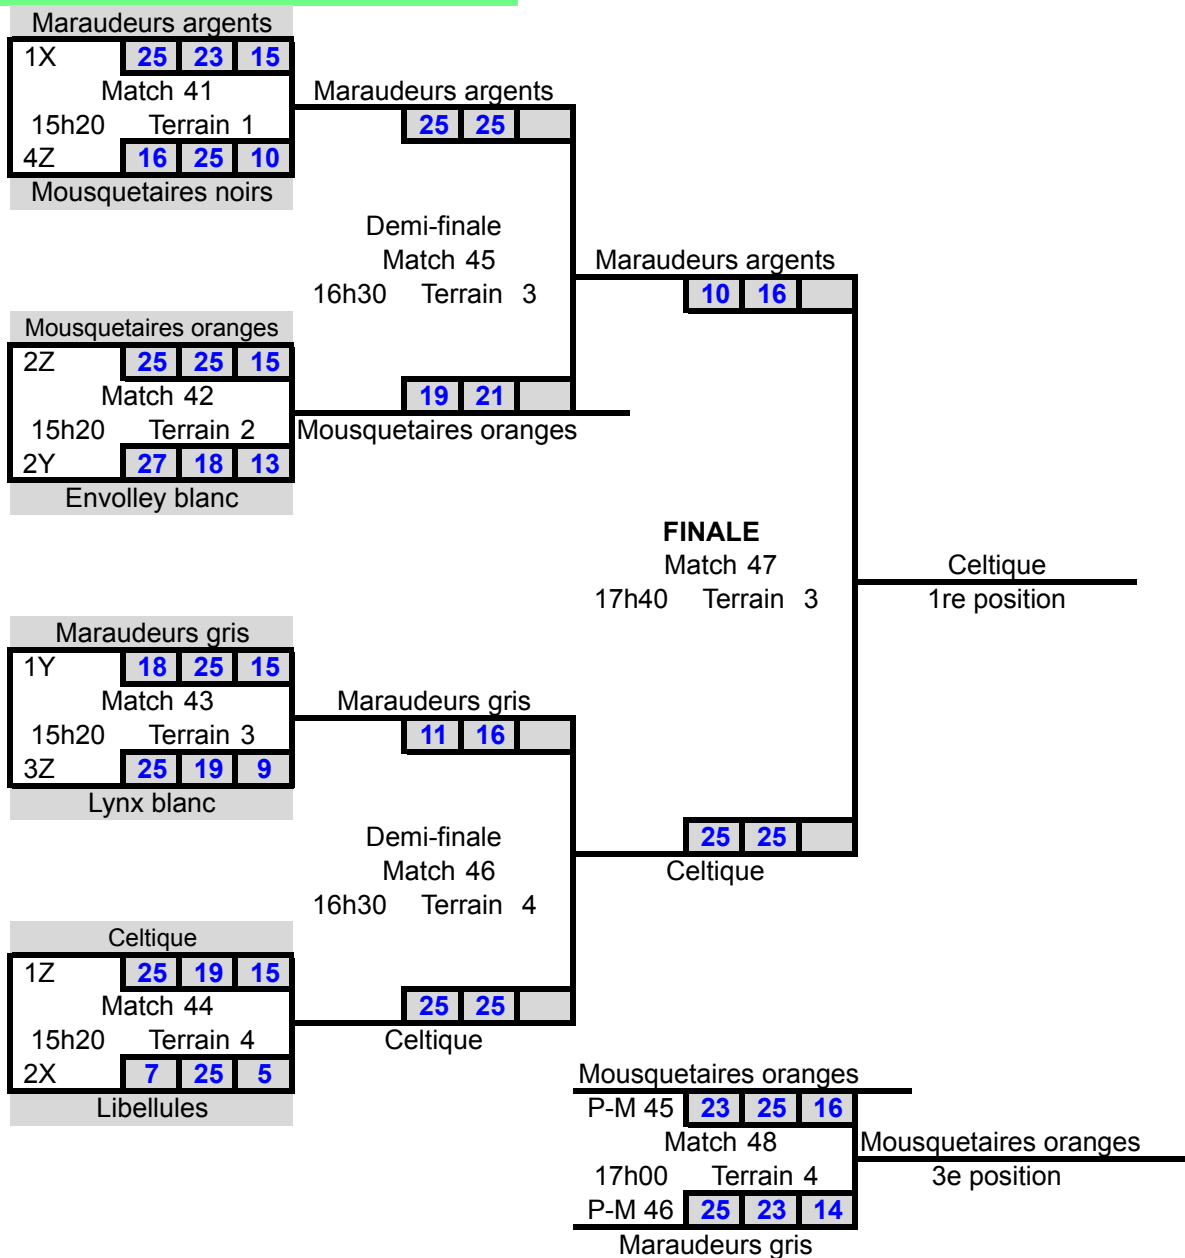

Groupe Y

ÉQUIPES		51		52		53		54		SG	SP	PP	PC	SG/SP	PP/PC	RG
51	Attaque blanche			25	23	23	25	25	15	3	3	131	128	1,00	1,02	3
	Mauricie			25	15	19	25	14	25							
52	Faucons blancs	23	25			22	25	20	25	0	6	125	151	0,00	0,83	4
	AST	15	25			21	25	24	26							
53	Maraudeurs	25	23	25	22			25	18	6	0	150	122		1,23	1
	gris	25	19	25	21			25	19							
54	Envolley blanc	15	25	25	20	18	25			3	3	128	133	1,00	0,96	2
	Sherbrooke	25	14	26	24	19	25									

SG	SP	PP	PC	SG/SP	PP/PC	RG
0	6	80	150	0,00	0,53	6
5	1	148	89	5,00	1,66	1
0	6	83	150	0,00	0,55	5

Québec 

MIKASA
CANADA

MIZUNO

Volvox
Sport

INNVEST
Hotels

Féminin division 2

Positions 1 à 8