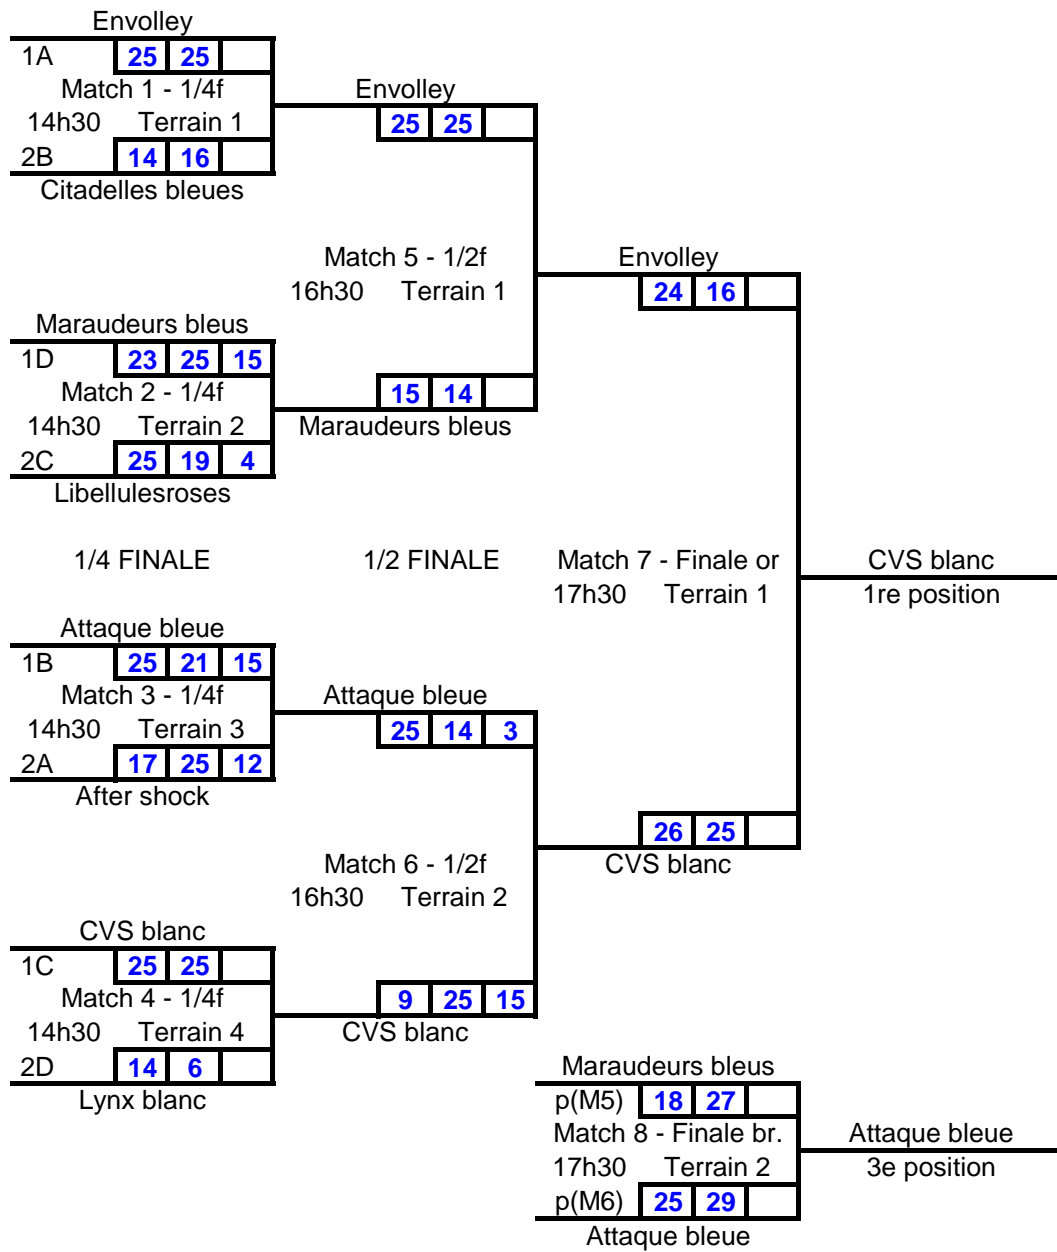

Invitation #2 Volleyball Québec

Joliette

23 février 2019

14 ans et moins division 2 féminin

GROUPE : A

ÉQUIPES		1	2	3	4	SG	SP	PP	PC	SG/SP	PP/PC	RG
1	Géants		22 25 23 25	25 17 25 15	18 25 25 22	3	3	138	129	1	1,069767	
2	Envolley blanc	25 22 25 23		25 13 25 17	23 25 25 20	5	1	148	120	5	1,233333	
3	Attaque rose	17 25 15 25	13 25 17 25		25 22 13 25	1	5	100	147	0,2	0,680272	
4	Aftershock	25 18 22 25	25 23 20 25	22 25 25 13		3	3	139	129	1	1,077519	

Groupe : B

ÉQUIPES		11	12	13	14	SG	SP	PP	PC	SG/SP	PP/PC	RG
11	Citadelles bleues		25 14 25 16	11 25 16 25	25 17 18 25	3	3	120	122	1	0,983607	
12	Impulsives rouges	14 25 16 25		25 25 10 10	17 25 11 25		4	93	135		0,688889	
13	Attaque bleue	25 11 25 16	25 25 10 10		25 15 25 11	4		135	88	#DIV/0!	1,534091	
14	Maraudeurs argents	17 25 25 18	25 17 25 11	15 25 11 25		3	3	118	121	1	0,975207	

GROUPE : C

ÉQUIPES		21	22	23	24	SG	SP	PP	PC	SG/SP	PP/PC	RG
21	Libellules roses		25 16 25 18	16 25 25 7	11 25 11 25	3	3	113	116	1	0,974138	
22	Altius blanc	16 25 18 25		21 25 26 28	7 25 12 25		6	100	153		0,653595	
23	Condors verts	25 16 7 25	25 21 28 26		6 25 8 25	3	3	99	138	1	0,717391	
24	CVS blanc	25 11 25 11	25 7 25 12	25 6 25 8		6		150	55	#DIV/0!	2,727273	

GROUPE : D

ÉQUIPES		31	32	33	34	SG	SP	PP	PC	SG/SP	PP/PC	RG
31	Libellules mauves		17 25 11 25	25 18 25 17	25 20 23 25	3	3	126	130	1	0,969231	
32	Lynx blanc	25 17 25 11		24 26 14 25	23 25 11 25	2	4	122	129	0,5	0,945736	
33	CVS bleu	18 25 17 25	26 24 25 14		22 25 22 25	2	4	130	138	0,5	0,942029	
34	Maraudeurs bleus	20 25 25 23	25 23 25 11	25 22 25 22		5	1	145	126	5	1,150794	

**Invitation #2 Volleyball Québec
Joliette
23 février 2019
14 ans et moins division 2
Féminin**