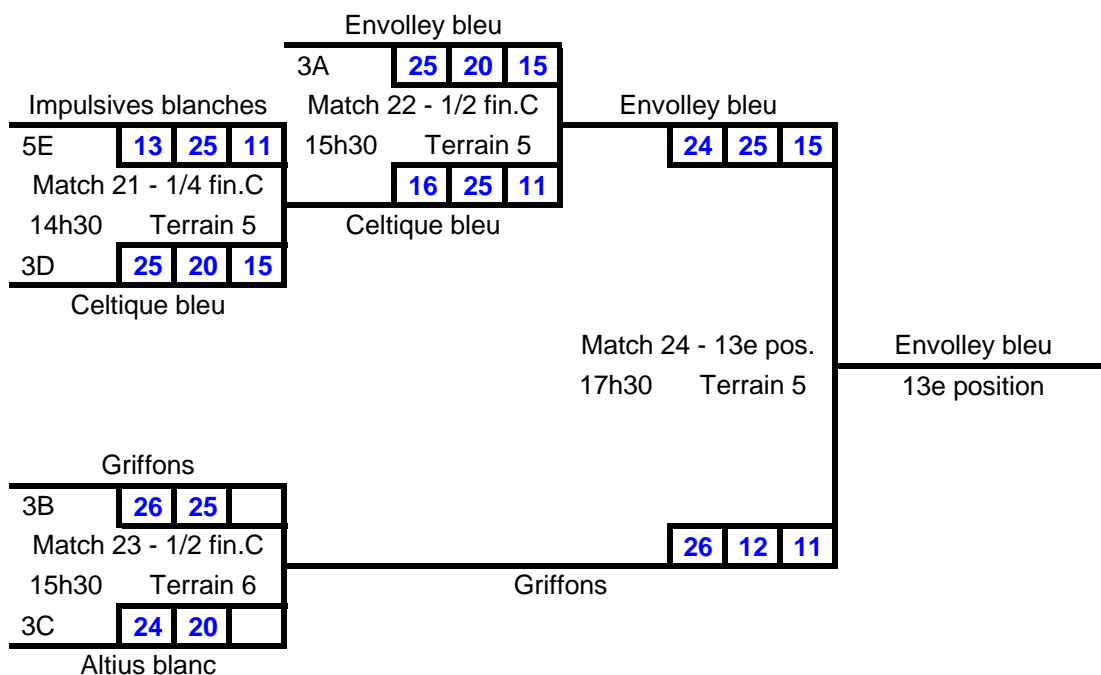

Invitation #2 Volleyball Québec  
 Sherbrooke  
 23 février 2019  
 14 ans et moins division 1  
 Féminin

Tous les matchs des préliminaires sont des 2 manches.

Tous les matchs éliminatoires sont des 2 de 3 (2 premiers sets de 25 points, 3e de 15 points).

Le tournoi a lieu à l'Université de Sherbrooke, 2500 Boulevard de l'Université, Sherbrooke, QC J1K 2R1

André Rochette 418 999-3559

Invitation #2 Volleyball Québec  
 Sherbrooke  
 23 février 2019  
 14 ans et moins division 1  
 Féminin

Tous les matchs des préliminaires sont des 2 manches.  
 Tous les matchs éliminatoires sont des 2 de 3 (2 premiers sets de 25 points, 3e de 15 points).

Le tournoi a lieu à l'Université de Sherbrooke, 2500 Boulevard de l'Université, Sherbrooke, QC J1K 2R1

André Rochette 418 999-3559

Invitation #2 Volleyball Québec  
 Sherbrooke  
 23 février 2019  
 14 ans et moins division 1  
 Féminin

Tous les matchs des préliminaires sont des 2 manches.

Tous les matchs éliminatoires sont des 2 de 3 (2 premiers sets de 25 points, 3e de 15 points).