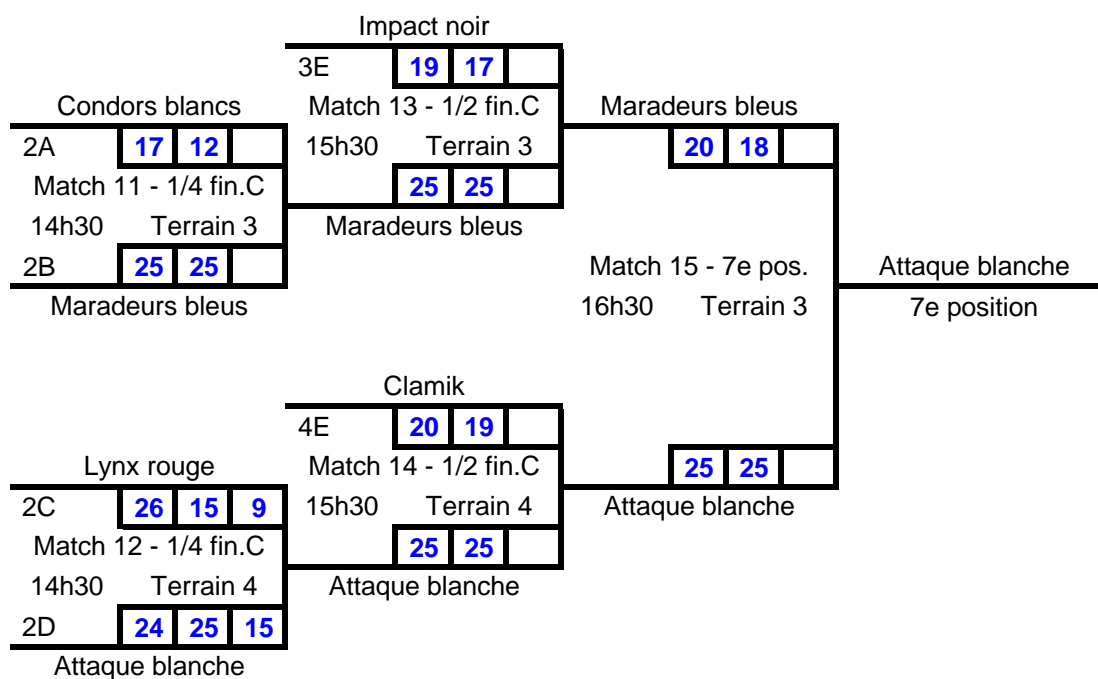

**GROUPE E**

EQUIPES		41	42	43	MG	MP	SG	SP	PP	PC	RG
<b>51</b>	Impulsives blanches	16 25	28 30	25 12	1	2	1	5	134	143	<b>5e</b>
		18 25	24 26	23 25							
<b>52</b>	Attaque noire	25 15	25 18	25 18	4	3	5	1	145	104	<b>1ère</b>
		20 25	25 14	25 14							
<b>53</b>	Wilcars R.W.A	11 25	12 25	22 25	1			6	76	150	<b>6e</b>
		6 25	10 25	15 25							

Invitation #2 Volleyball Québec  
 Sherbrooke  
 23 février 2019  
 14 ans et moins division 1  
 Féminin

Tous les matchs des préliminaires sont des 2 manches.

Tous les matchs éliminatoires sont des 2 de 3 (2 premiers sets de 25 points, 3e de 15 points).

Le tournoi a lieu à l'Université de Sherbrooke, 2500 Boulevard de l'Université, Sherbrooke, QC J1K 2R1

André Rochette 418 999-3559

Invitation #2 Volleyball Québec  
 Sherbrooke  
 23 février 2019  
 14 ans et moins division 1  
 Féminin

Tous les matchs des préliminaires sont des 2 manches.  
 Tous les matchs éliminatoires sont des 2 de 3 (2 premiers sets de 25 points, 3e de 15 points).

Le tournoi a lieu à l'Université de Sherbrooke, 2500 Boulevard de l'Université, Sherbrooke, QC J1K 2R1