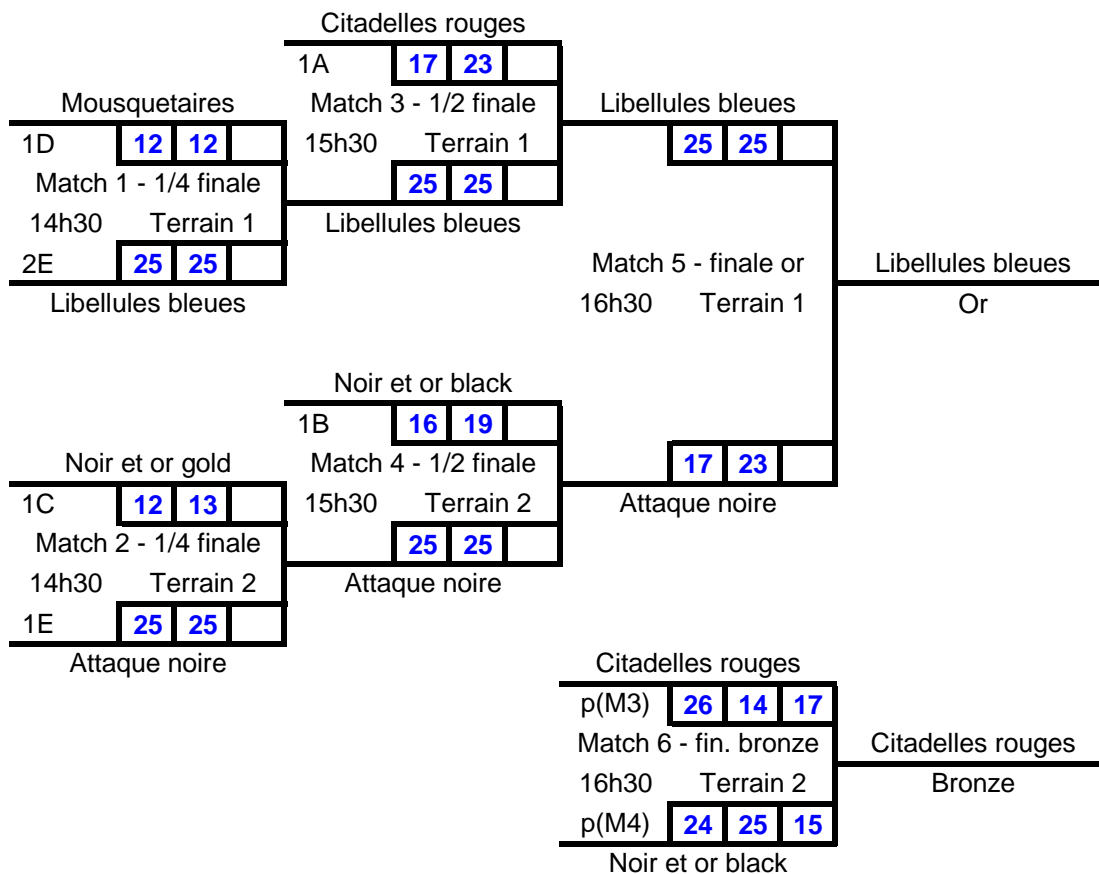

**GROUPE : D**

ÉQUIPES		31	32	33	34	SG	SP	PP	PC	SG/SP	PP/PC	RG
31	Celtique bleu		25 17 16 25	19 25 25 22	25 22 25 14	4	2	135	125	2	1,08	3
32	Attaque blanche	17 25 25 16		28 26 24 26	25 11 25 15	4	2	144	119	2	1,210084	2
33	Mousquetaires	25 19 22 25	26 28 26 24		25 19 25 13	4	2	149	128	2	1,164063	1
34	Impact vert	22 25 14 25	11 25 15 25	19 25 13 25			6	94	150		0,626667	4e

Invitation #2 Volleyball Québec

23 février 2019

14 ans et moins division 1

Féminin

**GROUPE E**

EQUIPES		51	52	53	MG	MP	SG	SP	PP	PC	RG
<b>41</b>	Libellules bleues	25 16	15 25	25 11	4	2	5	1	140	96	<b>2e</b>
		25 18	25 20	25 6							
<b>42</b>	Impact noir	30 28	18 25	25 12	3		4	2	138	124	<b>3e</b>
		26 24	14 25	25 10							
<b>43</b>	Clamik	12 25	18 25	25 22	2		3	3	119	135	<b>4e</b>
		25 23	14 25	25 15							

**GROUPE E**

EQUIPES		41	42	43	MG	MP	SG	SP	PP	PC	RG
<b>51</b>	Impulsives blanches	16 25	28 30	25 12	1	2	1	5	134	143	<b>5e</b>
		18 25	24 26	23 25							
<b>52</b>	Attaque noire	25 15	25 18	25 18	4	3	5	1	145	104	<b>1ère</b>
		20 25	25 14	25 14							
<b>53</b>	Wilcars R.W.A	11 25	12 25	22 25	1			6	76	150	<b>6e</b>
		6 25	10 25	15 25							

Invitation #2 Volleyball Québec  
 Sherbrooke  
 23 février 2019  
 14 ans et moins division 1  
 Féminin

Tous les matchs des préliminaires sont des 2 manches.

Tous les matchs éliminatoires sont des 2 de 3 (2 premiers sets de 25 points, 3e de 15 points).