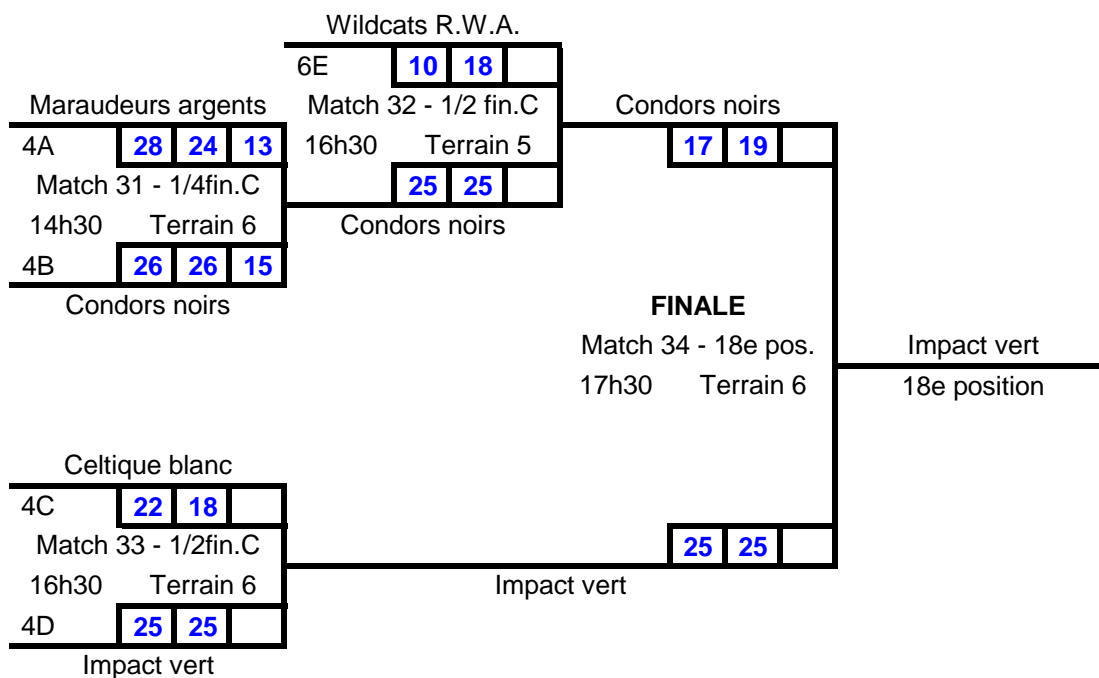

Tous les matchs des préliminaires sont des 2 manches.  
 Tous les matchs éliminatoires sont des 2 de 3 (2 premiers sets de 25 points, 3e de 15 points).

Le tournoi a lieu à l'Université de Sherbrooke, 2500 Boulevard de l'Université, Sherbrooke, QC J1K 2R1

André Rochette 418 999-3559

Invitation #2 Volleyball Québec  
 Sherbrooke  
 23 février 2019  
 14 ans et moins division 1  
 Féminin

Tous les matchs des préliminaires sont des 2 manches.

Tous les matchs éliminatoires sont des 2 de 3 (2 premiers sets de 25 points, 3e de 15 points).

Le tournoi a lieu à l'Université de Sherbrooke, 2500 Boulevard de l'Université, Sherbrooke, QC J1K 2R1

André Rochette 418 999-3559

Invitation #2 Volleyball Québec  
 Sherbrooke  
 23 février 2019  
 14 ans et moins division 1  
 Féminin