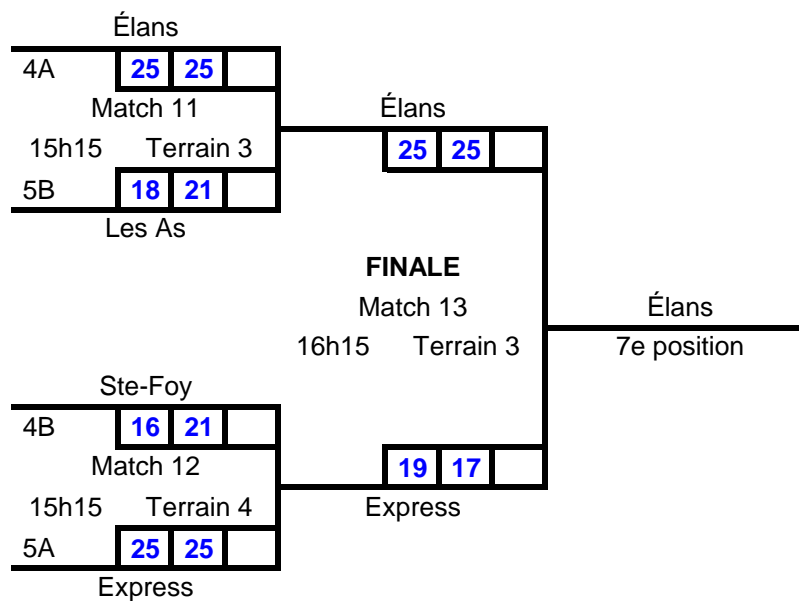

Groupe B

ÉQUIPES		11	12	13	14	15	SG	SP	PP	PC	SG/SP	PP/PC	RG
11	Condors		25 23 25 23	25 23 25 18	25 23 25 13	25 20 25 27	7	1	200	170	7	1,176471	1
12	Vipères	23 25 23 25		25 18 25 12	25 23 18 25	25 22 17 25	4	4	181	175	1	1,034286	3
13	Les As	23 25 18 25	18 25 12 25		14 25 21 25	25 13 23 25	1	7	154	188	0,142857	0,819149	5
14	Voyageurs	23 25 13 25	23 25 25 18	25 14 25 21		26 24 25 17	5	3	185	169	1,666667	1,094675	2
15	Sainte-Foy	20 25 27 25	22 25 25 17	13 25 25 23	24 26 17 25		3	5	173	191	0,6	0,905759	4

Invitation #2 Volleyball Québec
St-Joseph-de-Beauce
9 février 2019
17 ans et moins division 1
Féminin

Tous les matchs des préliminaires sont des 2 manches.

Tous les matchs éliminatoires sont des 2 de 3 (2 premiers sets de 25 points, 3e de 15 points).

Le tournoi a lieu à l'école secondaire Veilleux, 695 Avenue Robert Cliche, Saint-Joseph-de-Beauce, QC G0S 2V0

André Rochette 418 999-3559

Invitation #2 Volleyball Québec
 St-Joseph-de-Beauce
 9 février 2019
 17 ans et moins
 Féminin

Tous les matchs des préliminaires sont des 2 manches.

Tous les matchs éliminatoires sont des 2 de 3 (2 premiers sets de 25 points, 3e de 15 points).

Le tournoi a lieu à l'école secondaire Veilleux, 695 Avenue Robert Cliche, Saint-Joseph-de-Beauce, QC G0S 2V0