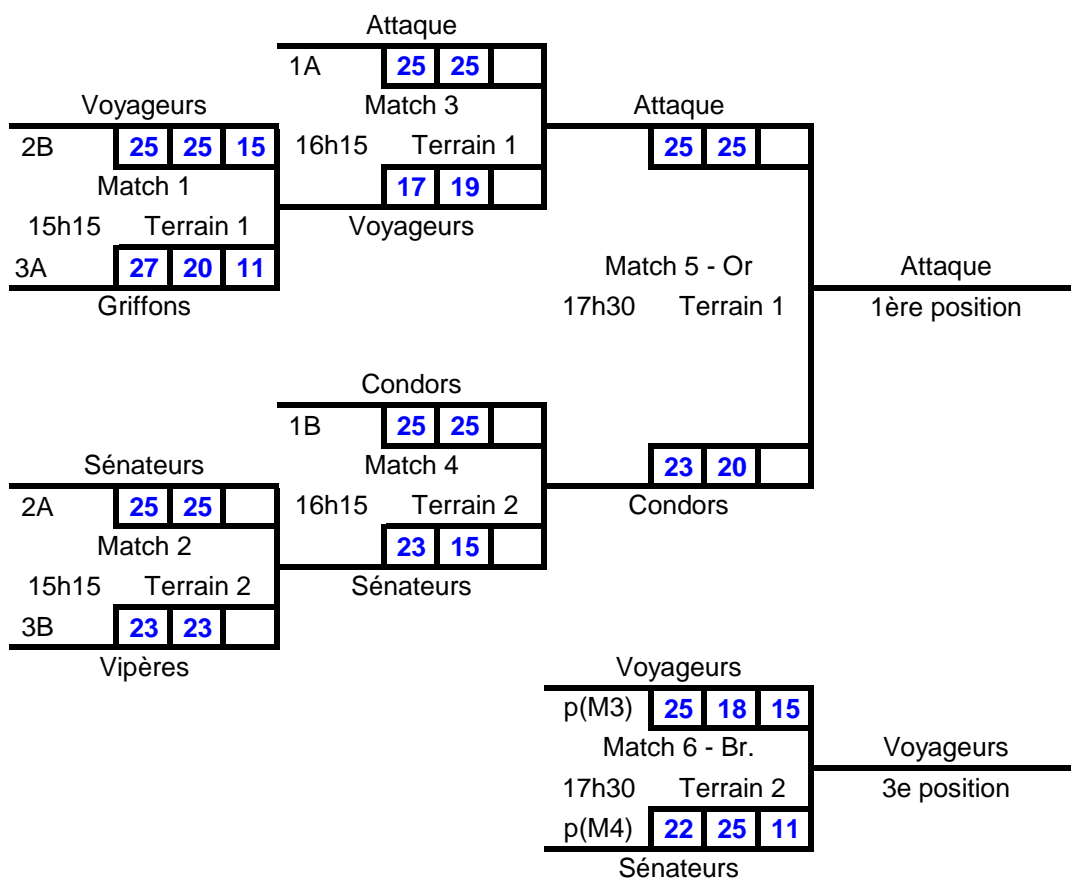

Invitation #2 Volleyball Québec

St-Joseph-de-Beauce

9 février 2019

17 ans et moins division 1

Féminin

Groupe A

ÉQUIPES		1	2	3	4	5	SG	SP	PP	PC	SG/SP	PP/PC	RG
1	Attaque		25 10 20 25	25 18 25 19	25 10 25 17	25 16 25 23	7	1	195	138	7	1,413043	1
2	Sénateurs	10 25 25 20		25 21 18 25	25 8 25 16	23 25 25 15	5	3	176	155	1,666667	1,135484	2
3	Essor Élans	18 25 19 25	21 25 25 18		25 18 25 20	22 25 27 25	4	4	182	181	1	1,005525	4
4	Express	10 25 17 25	8 25 16 25	18 25 20 25		20 25 16 25		8	125	200		0,625	5
5	Cascades Griffons	16 25 23 25	25 23 15 25	25 22 25 27	25 20 25 16		4	4	179	183	1	0,978142	3

Invitation #2 Volleyball Québec
St-Joseph-de-Beauce
9 février 2019
17 ans et moins division 1
Féminin

Tous les matchs des préliminaires sont des 2 manches.

Tous les matchs éliminatoires sont des 2 de 3 (2 premiers sets de 25 points, 3e de 15 points).

Le tournoi a lieu à l'école secondaire Veilleux, 695 Avenue Robert Cliche, Saint-Joseph-de-Beauce, QC G0S 2V0

André Rochette 418 999-3559

Invitation #2 Volleyball Québec
 St-Joseph-de-Beauce
 9 février 2019
 17 ans et moins
 Féminin

Tous les matchs des préliminaires sont des 2 manches.

Tous les matchs éliminatoires sont des 2 de 3 (2 premiers sets de 25 points, 3e de 15 points).

Le tournoi a lieu à l'école secondaire Veilleux, 695 Avenue Robert Cliche, Saint-Joseph-de-Beauce, QC G0S 2V0