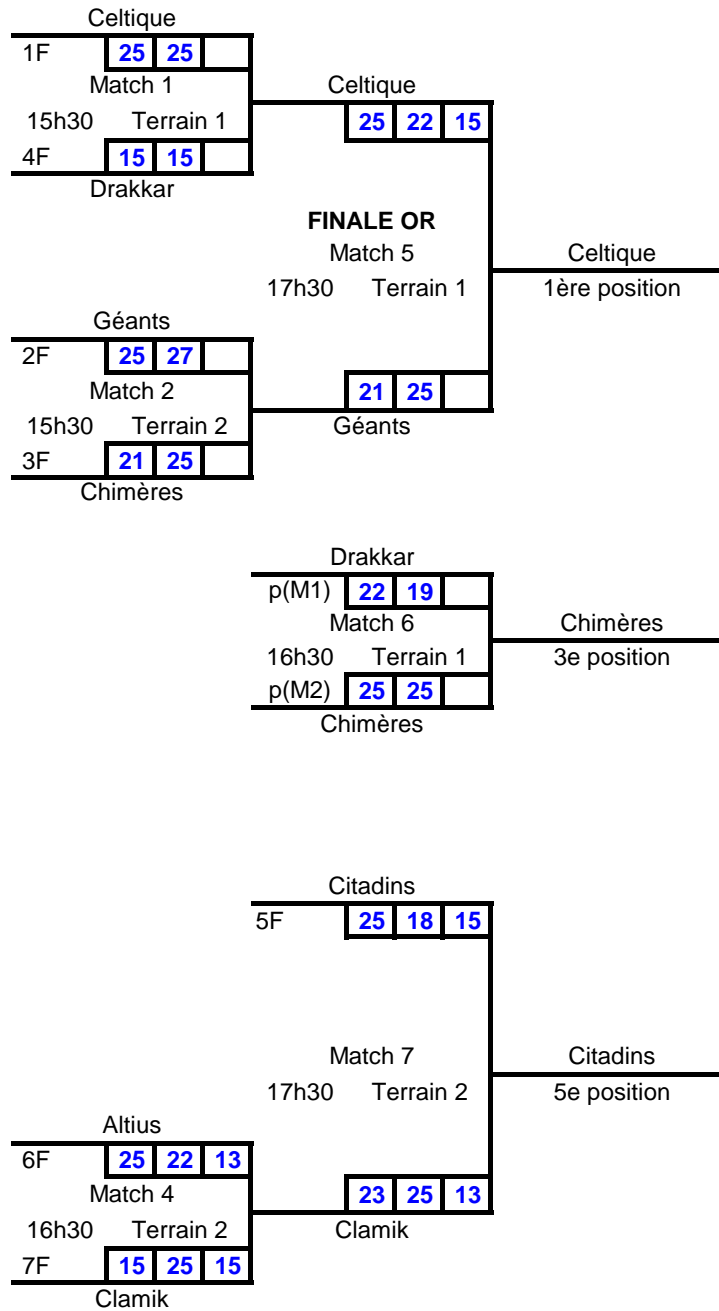

Invitation #2 Volleyball Québec

Laval

16 février 2019

16 ans et moins division 2

Féminin

EQUIPES		54	55	56	57	SG	SP	PP	PC	SG/SP	PP/PC	RG
51	Clamik de l'Assomption	23 25	22 25	8 25	25 27	1	7	150	200	7	0,75	7
		23 25	11 25	13 25	25 23							
52	Citadins rouges de Vaudreuil	25 14	17 25	11 25	26 28	2	6	158	181	0,333333333	0,872928177	5
		25 14	21 25	11 25	22 25							
53	Altius de Laval	22 25	15 25	13 25	25 20	2	6	150	188	0,333333333	0,79787234	6
		25 18	17 25	11 25	22 25							

EQUIPES		51	52	53	Inter	SG	SP	PP	PC	SG/SP	PP/PC	RG
54	Drakkar St-Félix-de-Valois	25 23	14 25	25 22	25 22	4	4	158	190	1	0,831578947	4
		25 23	14 25	18 25	12 25							
55	Géants de St-Jean	25 22	25 17	25 15	20 25	6	2	187	153	3	1,222222222	2
		25 11	25 21	25 17	17 25							
56	Celtique bleu de Montréal	25 8	25 11	25 13	25 20	8		200	104	#DIV/0!	1,923076923	1
		25 13	25 11	25 11	25 17							
57	Chimères de Lac St-Louis	27 25	28 26	20 25	22 25	5	3	195	182	1,666666667	1,071428571	3
		23 25	25 22	25 22	25 12							

Invitation #2 Volleyball Québec

Laval

16 février 2019

16 ans et moins division 2

Féminin

Le tournoi a lieu à l'école Georges-Vanier, 3995 Boulevard Lévesque E, Laval, QC H7E 2R3