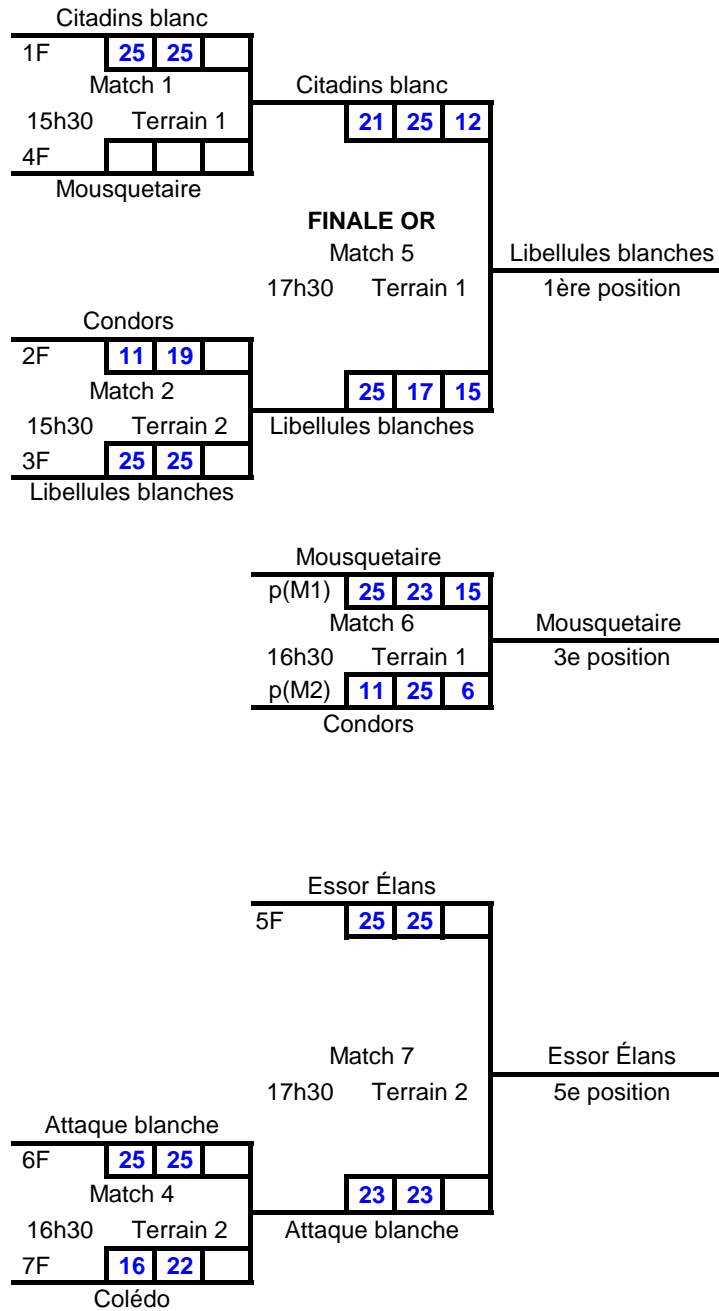

Tous les matchs des préliminaires sont des 2 manches.

Tous les matchs éliminatoires sont des 2 de 3 (2 premiers sets de 25 points, 3e de 15 points).

Le tournoi a lieu à l'école secondaire Veilleux, 695 Avenue Robert Cliche, Saint-Joseph-de-Beauce, QC G0S 2V0

André Rochette 418 999-3559

Invitation #2 Volleyball Québec

St-Joseph-de-Beauce

16 février 2019

16 ans et moins division 1

Féminin

EQUIPES		54	55	56	57	SG	SP	PP	PC	SG/SP	PP/PC	RG
51	Citadins blancs de Vaudreuil	25 15	25 20	25 13	25 23	7	1	195	143	0,142857143	1,363636364	1
		25 17	20 25	25 11	25 19							
52	Essor Élans De Québec	25 22	18 25	27 25	19 25	4	4	185	180	1	1,027777778	5
		24 26	25 18	25 14	22 25							
53	Condors de Beauce	14 25	25 20	25 17	25 13	5	3	165	167	1,666666667	0,988023952	2
		25 20	12 25	25 22	14 25							

EQUIPES		51	52	53	Inter	SG	SP	PP	PC	SG/SP	PP/PC	RG
54	Attaque blanche de la Mauricie	15 25	22 25	25 14	16 25	2	6	157	188	0,333333333	0,835106383	6
		17 25	26 24	20 25	16 25							
55	Mousquetaires du Lac Mégantic	20 25	25 18	20 25	23 25	4	4	181	160	1	1,13125	4
		25 20	18 25	25 12	25 10							
56	Colédo de St-Hyacinthe	13 25	25 27	17 25	25 23	1	7	137	200	0,142857143	0,685	7
		11 25	14 25	22 25	10 25							
57	Libellules blanches de Joliette	23 25	25 19	13 25	25 16	5	3	180	162	1,666666667	1,111111111	3
		19 25	25 22	25 14	25 16							

Invitation #2 Volleyball Québec
St-Joseph-de-Beauce
16 février 2019
16 ans et moins division 1
Féminin

Le tournoi a lieu à l'école secondaire Veilleux, 695 Avenue Robert Cliche, Saint-Joseph-de-Beauce, QC G0S 2V0