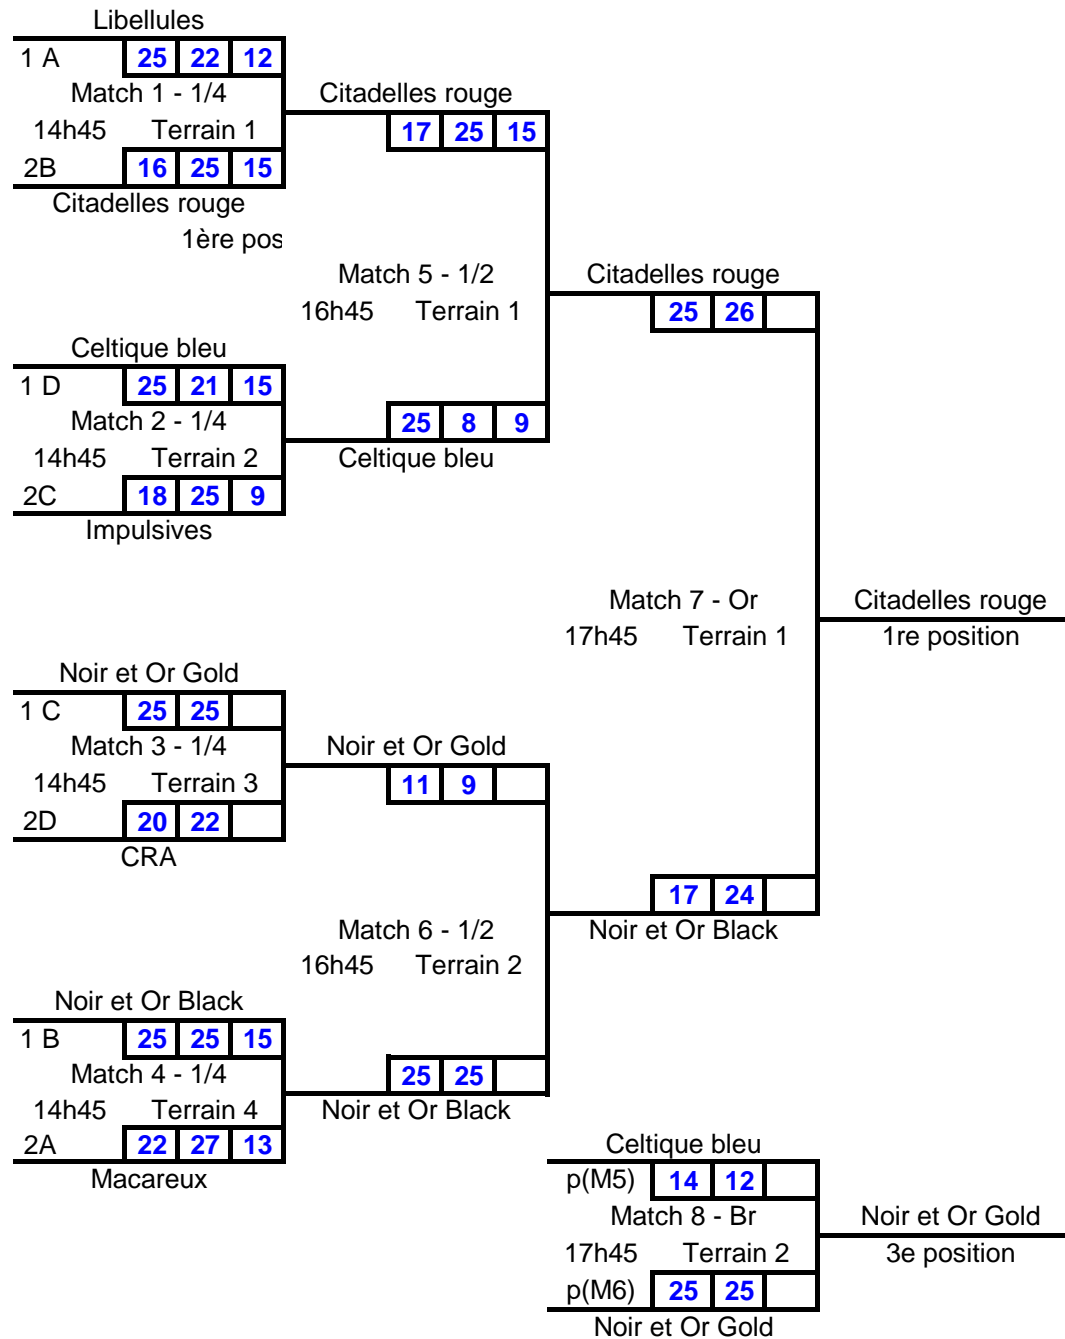

**Invitation #1
Joliette
26 janvier 2019
14 ans et moins F. division 2**

GROUPE G

EQUIPES		64		65		66		MG	MP	SG	SP	PP	PC	RG
61	Géants	25	21	34	32	25	9	4	4	6		159	127	
		25	22	25	22	25	21							
62	Libellules roses	14	25	25	22	23	25	2	1	2	4	125	139	
		21	25	17	25	25	17							
63	Celtique blanc	25	21	25	19	25	9	4	5	6		150	101	
		25	14	25	20	25	18							

**Invitation #1
Joliette
26 janvier 2019
14 ans et moins F. division 2**

GROUPE : F

ÉQUIPES		51		52		53		54		SG	SP	PP	PC	SG/SP	PP/PC	RG
51	Clamik			25 8	25 13	25 10				6		150	65	#DIV/0!	2,307692	
				25 19	25 13	25 2										
52	Libellules Mauves	8 25			25 11	25 10				4	2	129	105	2	1,228571	
		19 25			27 25	25 9										
53	Altius blanc	13 25	11 25			25 17				2	4	112	124	0,5	0,903226	
		13 25	25 27			25 5										
54	Impulsives rouges	10 25	10 25	17 25							6	53	150		0,353333	
		2 25	9 25	5 25												

Invitation #1

14 ans et moins

Joliette

26 janvier 2019

Féminin division 1

Invitation #1

14 ans et moins

Joliette