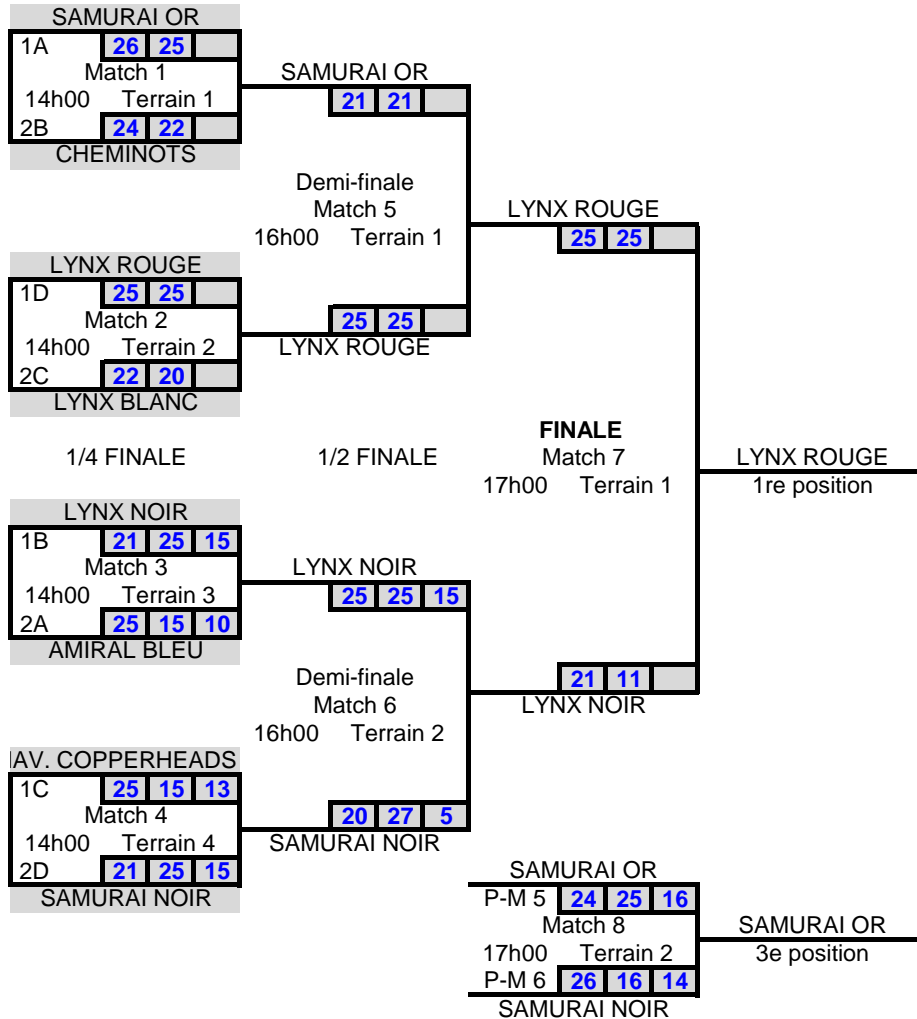

Omnium Volleyball Québec
14 ans et moins masculin
Collège Français à Longueuil
15 décembre 2018

Masculin