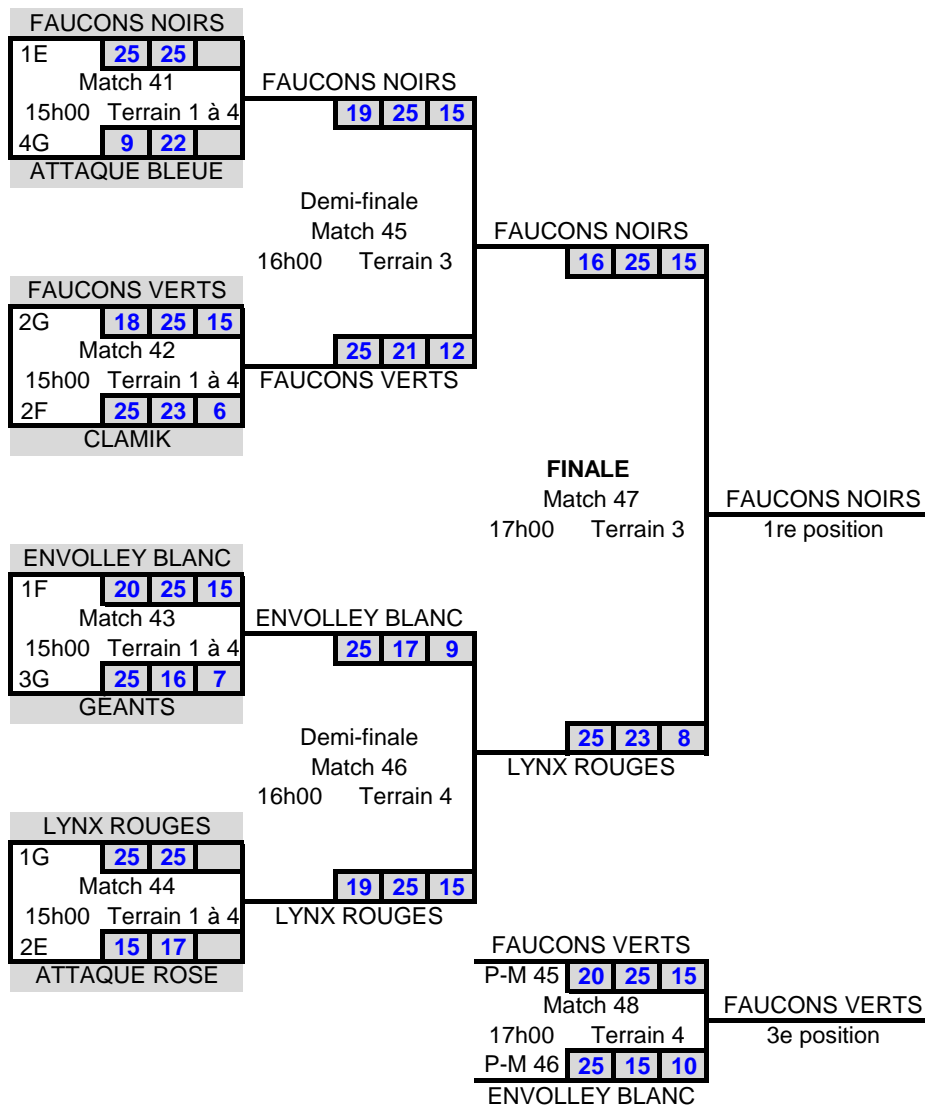

GRUPE G

ÉQUIPES		61	62	63	SG	SP	PP	PC	SG/SP	PP/PC	RG
71	FAUCONS VERTS	25 14 25 19	25 14 25 7	25 17 15 25	5	1	140	96	5	1,4583	1
72	ATTAQUE BLEUE	25 19 25 16	25 16 25 21	21 25 11 25	4	2	132	122	2	1,082	4
73	GÉANTS	25 18 25 14	25 18 25 17	23 25 12 25	4	2	135	117	2	1,1538	3

Omnium Volleyball Québec

14 ans et moins féminin

Collège Durocher à St-Lambert

15 décembre 2018

en date du 12 décembre 2018

Féminin division 2

Omnium Volleyball Québec

14 ans et moins féminin

Collège Durocher à St-Lambert

15 décembre 2018

en date du 12 décembre 2018

Féminin division 2

		CITADELLES BLEUE			
		1*	25	25	
LIBELLULES ROSES	Match 50		CITADELLES BLEUE		
2*	24	23	17h00 Terrain 6		9e position
Match 49		20		20	
16h00 Terrain 6		LIBELLULES MAUVE			
3*	26	25			
LIBELLULES MAUVE					

. La meilleur équipe (ratio) entre 3E, 3F et 5G sera positionné en 1

		LYNX BLANC			
		1*	17	33	
WILDCATS	Match 52		WILDCATS		
2*	25	25	17h00 Terrain 7		12e position
Match 51		25		35	
16h00 Terrain 7		WILDCATS			
3*	7	18			
ALTIUS					