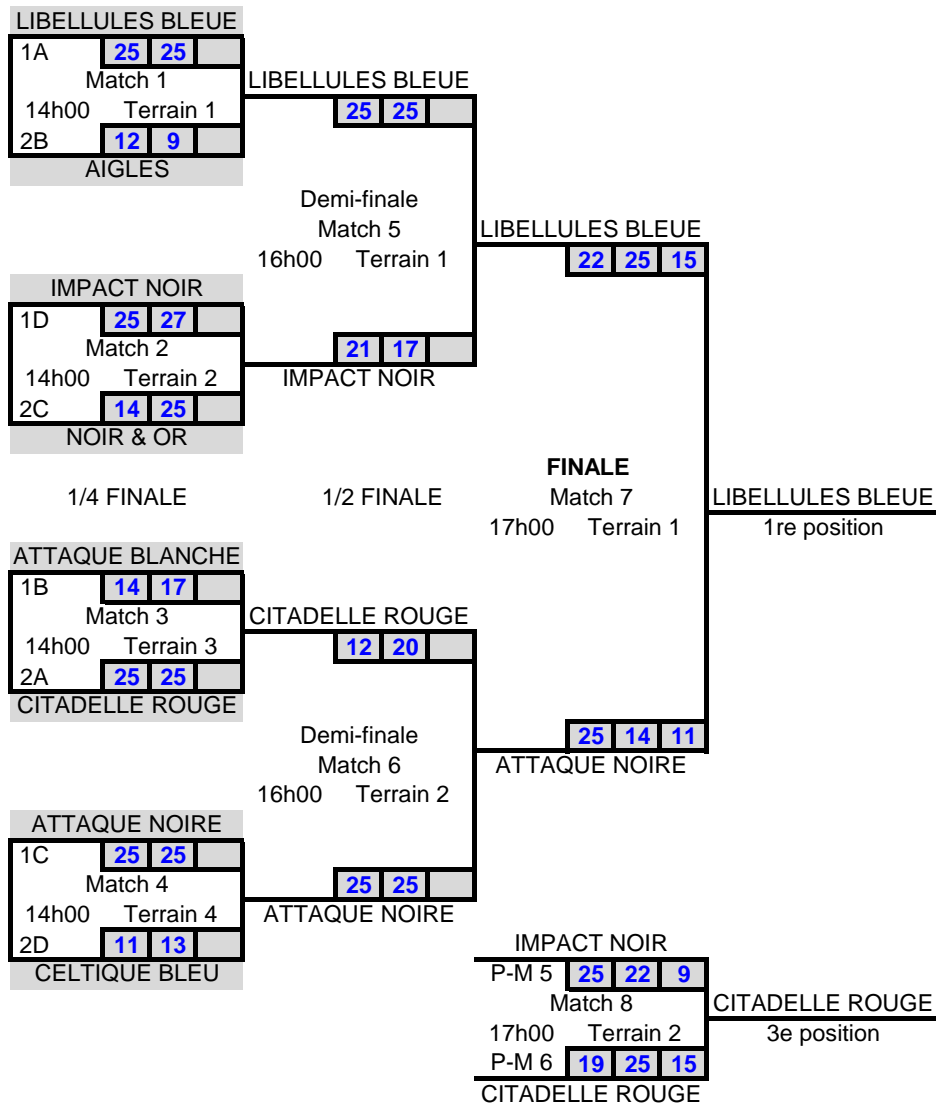

Féminin division 1