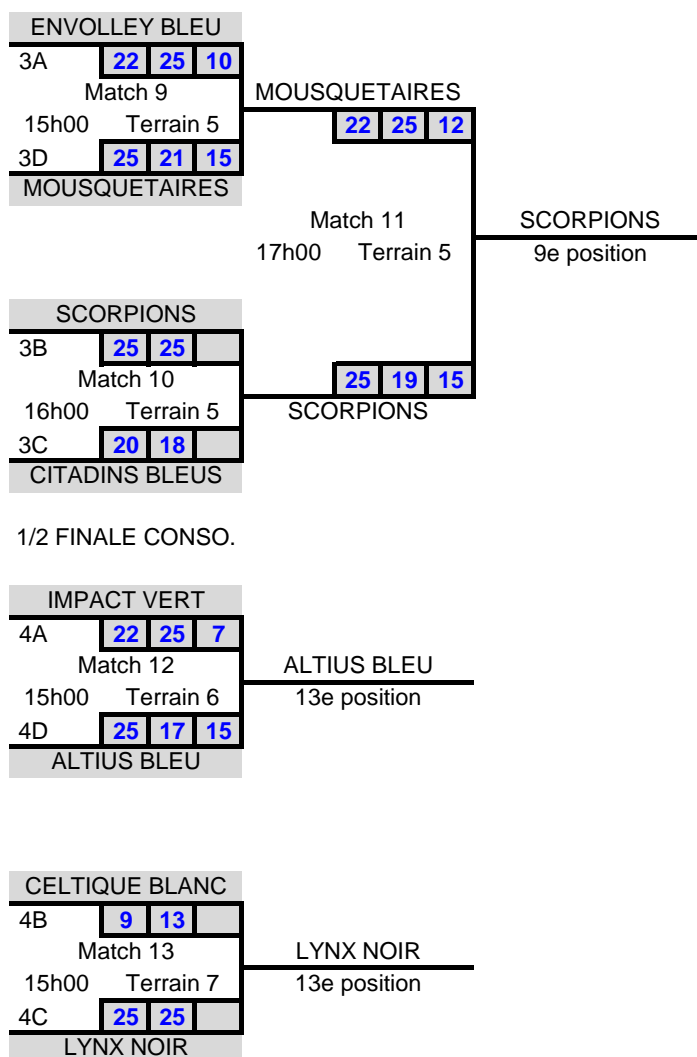

SG	SP	PP	PC	SG/SP	PP/PC	RG
5	1	144	102	5	1,411765	1
3	3	131	116	1	1,12931	3
4	2	137	122	2	1,122951	2
0	6	78	150	0	0,52	4

Omnium Volleyball Québec

14 ans et moins féminin

Collège Durocher à St-Lambert

15 décembre 2018

en date du 12 décembre 2018

50 ans d'excellence!

Féminin division 1

Omnium Volleyball Québec

14 ans et moins féminin

Collège Durocher à St-Lambert

15 décembre 2018

en date du 12 décembre 2018

50 ans d'excellence!

Féminin division 1

Omnium 14ans et moins
Collège Durocher
15 décembre 2018
Féminin division 2

Groupe E

ÉQUIPES		41	42	43	44	SG	SP	PP	PC	SG/SP	PP/PC	RG
41	ATTAQUE ROSE		25 18 20 25	25 18 25 13	19 25 13 25	3	3	127	124	1	1,0242	2
42	ALTIUS BLANC	18 25 25 20		14 25 18 25	11 25 8 25	1	5	94	145	0,2	0,6483	4
43	LIBELLULES MAUVES	18 25 13 25	25 14 25 18		10 25 6 25	2	4	97	132	0,5	0,7348	3
44	FAUCONS NOIRS	25 19 25 13	25 11 25 8	25 10 25 6		6	0	150	67	#####	2,2388	1