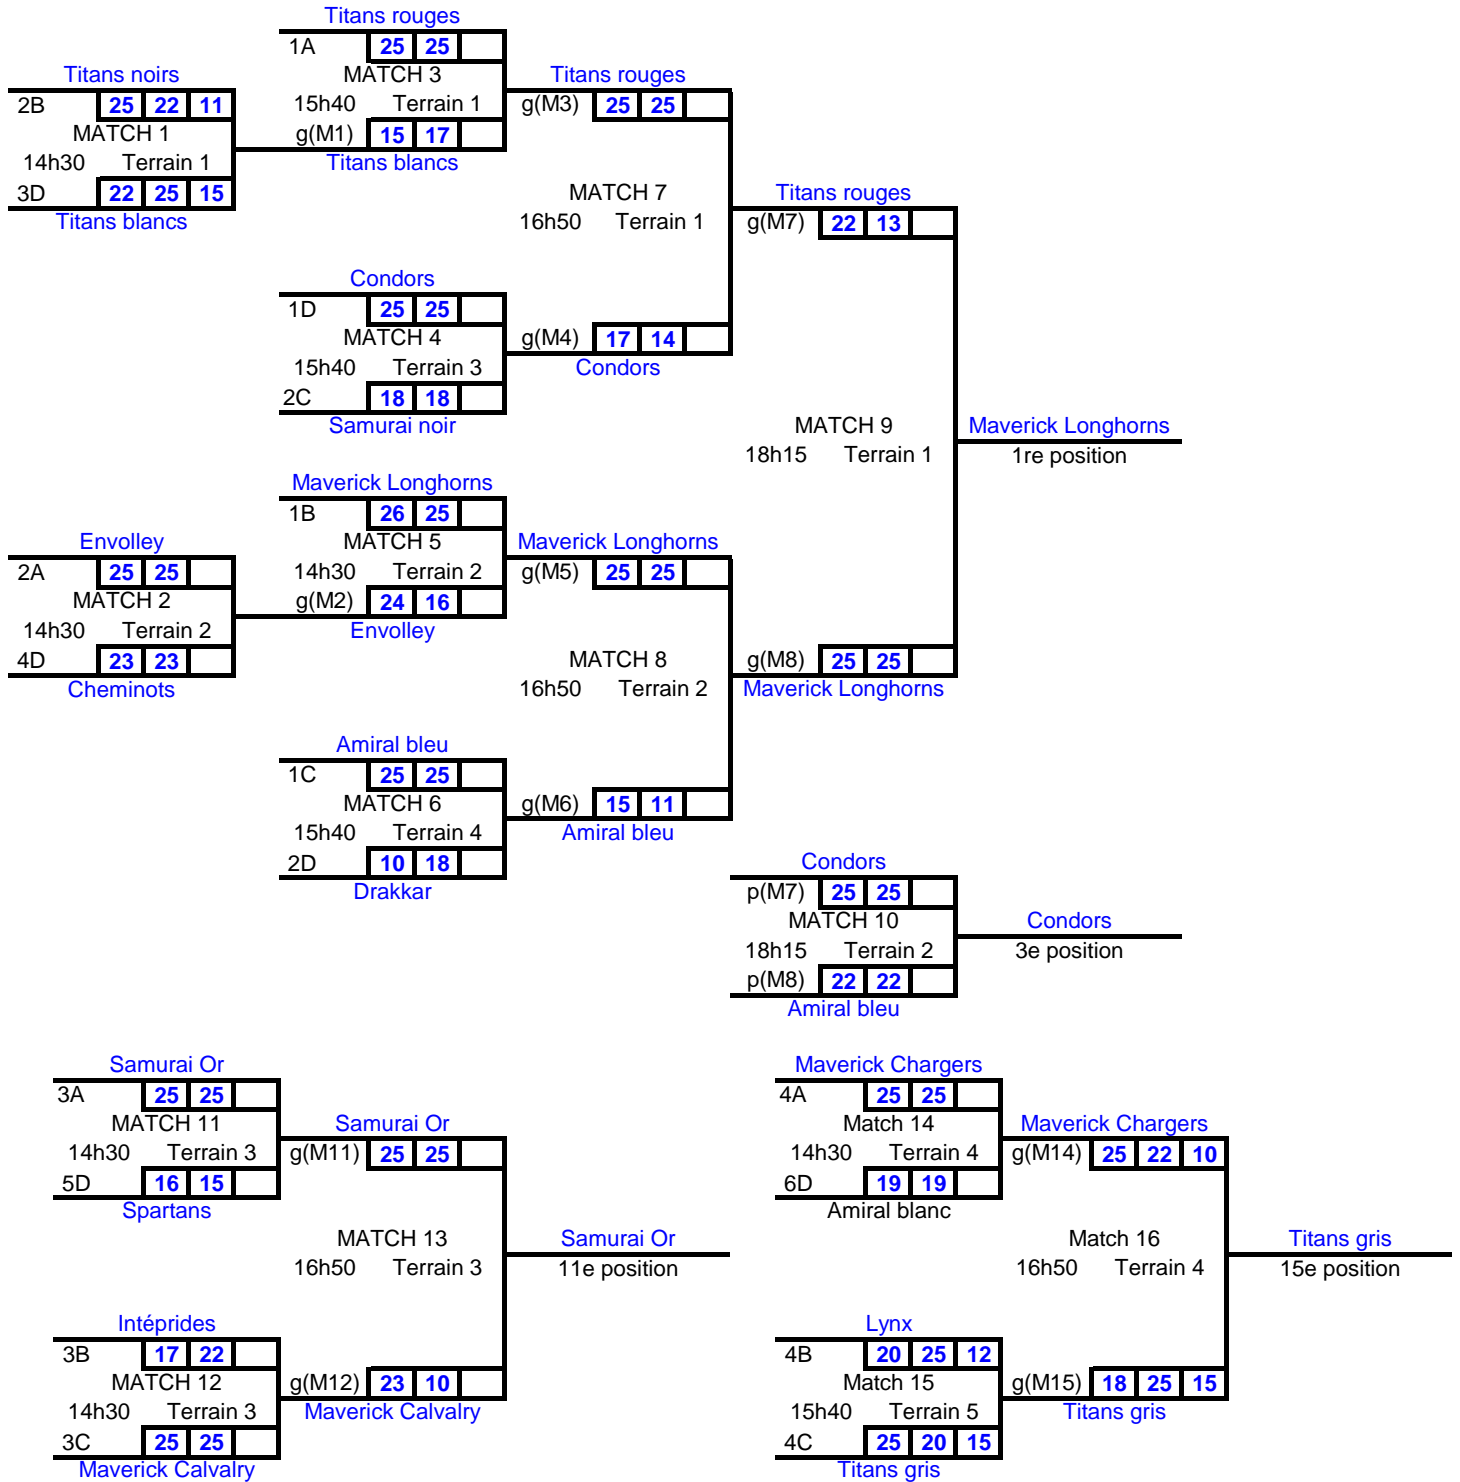

SG	SP	PP	PC	SG/SP	PP/PC	RG
6		150	95	#DIV/0!	1,578947	1
2	4	119	139	0,5	0,856115	4
	6	90	150		0,6	6

Omnium Volleyball Québec - Vert et Or

Université de Sherbrooke

Samedi le 3 novembre 2018

16 ans et moins masculin

Omnium Volleyball Québec Vert & Or
Université de Sherbrooke
3 novembre 2018
16 ans et moins féminin - division 1

Groupe E

ÉQUIPES		41	42	43	44
41	Celtique de Montréal		25 20	18 25	25 23
			25 23	17 25	25 27
42	Condors Chaudière-App.	20 25		18 25	13 25
		23 25		25 23	18 25
43	Maverick Wildcards	25 18	25 18		
		25 17	23 25		
44	Mousquetaires Lac Mégantic	23 25	25 13		
		27 25	25 18		