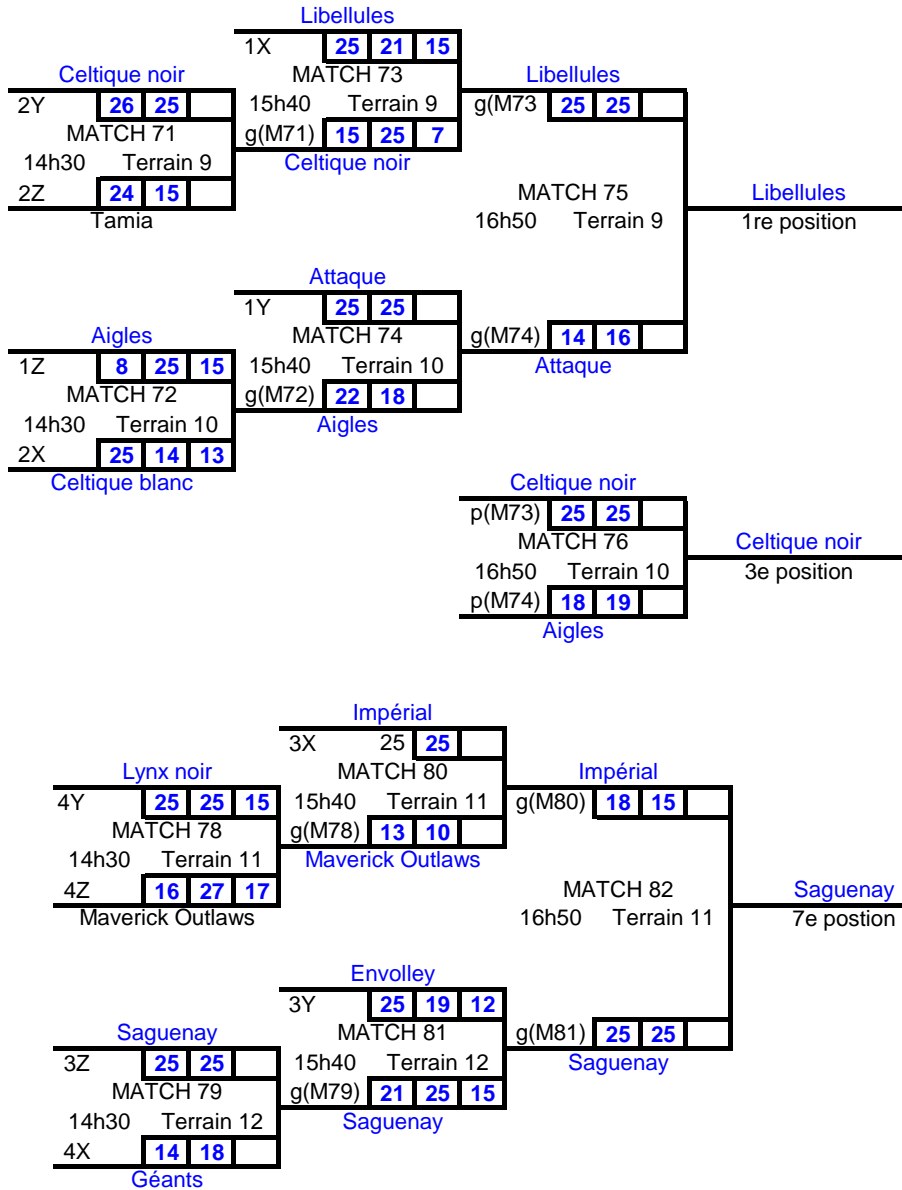

Omnium Volleyball Québec Vert & Or
Université de Sherbrooke
3 novembre 2018
15 ans et moins féminin

Groupe X

ÉQUIPES		71	72	73	74	75	SG	SP	PP	PC	SG/SP	PP/PC	RG
71	Libellules de Joliette		25 5 25 3	25 12 25 6	25 4 25 6	25 11 25 10	8		200	57	#DIV/0!	3,508772	1
72	Maverick Raiders	5 25 3 25		7 25 20 25	21 25 29 27	7 25 21 25	1	7	113	202	0,142857	0,559406	5
73	Celtique blanc de Montréal	12 25 6 25	25 7 25 20		25 10 25 19	22 25 25 15	5	3	165	146	1,666667	1,130137	2
74	Géants de St-Jean	4 25 6 25	25 21 27 29	10 25 19 25		16 25 21 25	1	7	128	200	0,142857	0,64	4
75	Impérial de Gaspé	11 25 10 25	25 7 25 21	25 22 15 25	25 16 25 21		5	3	161	162	1,666667	0,993827	3

Groupe Y

ÉQUIPES		81	82	83	84	SG	SP	PP	PC	SG/SP	PP/PC	RG
81	Attaque Mauricie		25 21 25 16	25 10 25 25	25 8 25 20	5		150	100	#DIV/0!	1,5	1
82	Celtique noir de Montréal	21 25 16 25		25 17 25 13	25 22 25 17	4	2	137	119	2	1,151261	2
83	Envolley de Sherbrooke	10 25 25 25	17 25 13 25		25 22 25 20	2	3	115	142	0,666667	0,809859	3
84	Lynx noir de la Rive-Sud	8 25 20 25	22 25 17 25	22 25 20 25			6	109	150		0,726667	4

Groupe Z

ÉQUIPES		91	92	93	94	SG	SP	PP	PC	SG/SP	PP/PC	RG
91	Club Volleyball Saguenay		25 15 25 17	18 25 23 25	25 18 19 25	3	3	135	125	1	1,08	3
92	Maverick Outlaws	15 25 17 25		9 9 25	12 25 14 25		6	76	125		0,608	4
93	Aigles de Jean-Eudes	25 18 25 23	25 9 25 9		25 18 19 25	5	1	144	102	5	1,411765	1
94	Tamia Abitibi-Témisc.	18 25 25 19	25 12 25 14	18 25 25 19		4	2	136	114	2	1,192982	2

Omnium Volleyball Québec - Vert et Or

Université de Sherbrooke
Samedi le 3 novembre 2018

15 ans et moins féminin

Omnium Volleyball Québec Vert & Or
Université de Sherbrooke
3 novembre 2018
16 ans et moins masculin