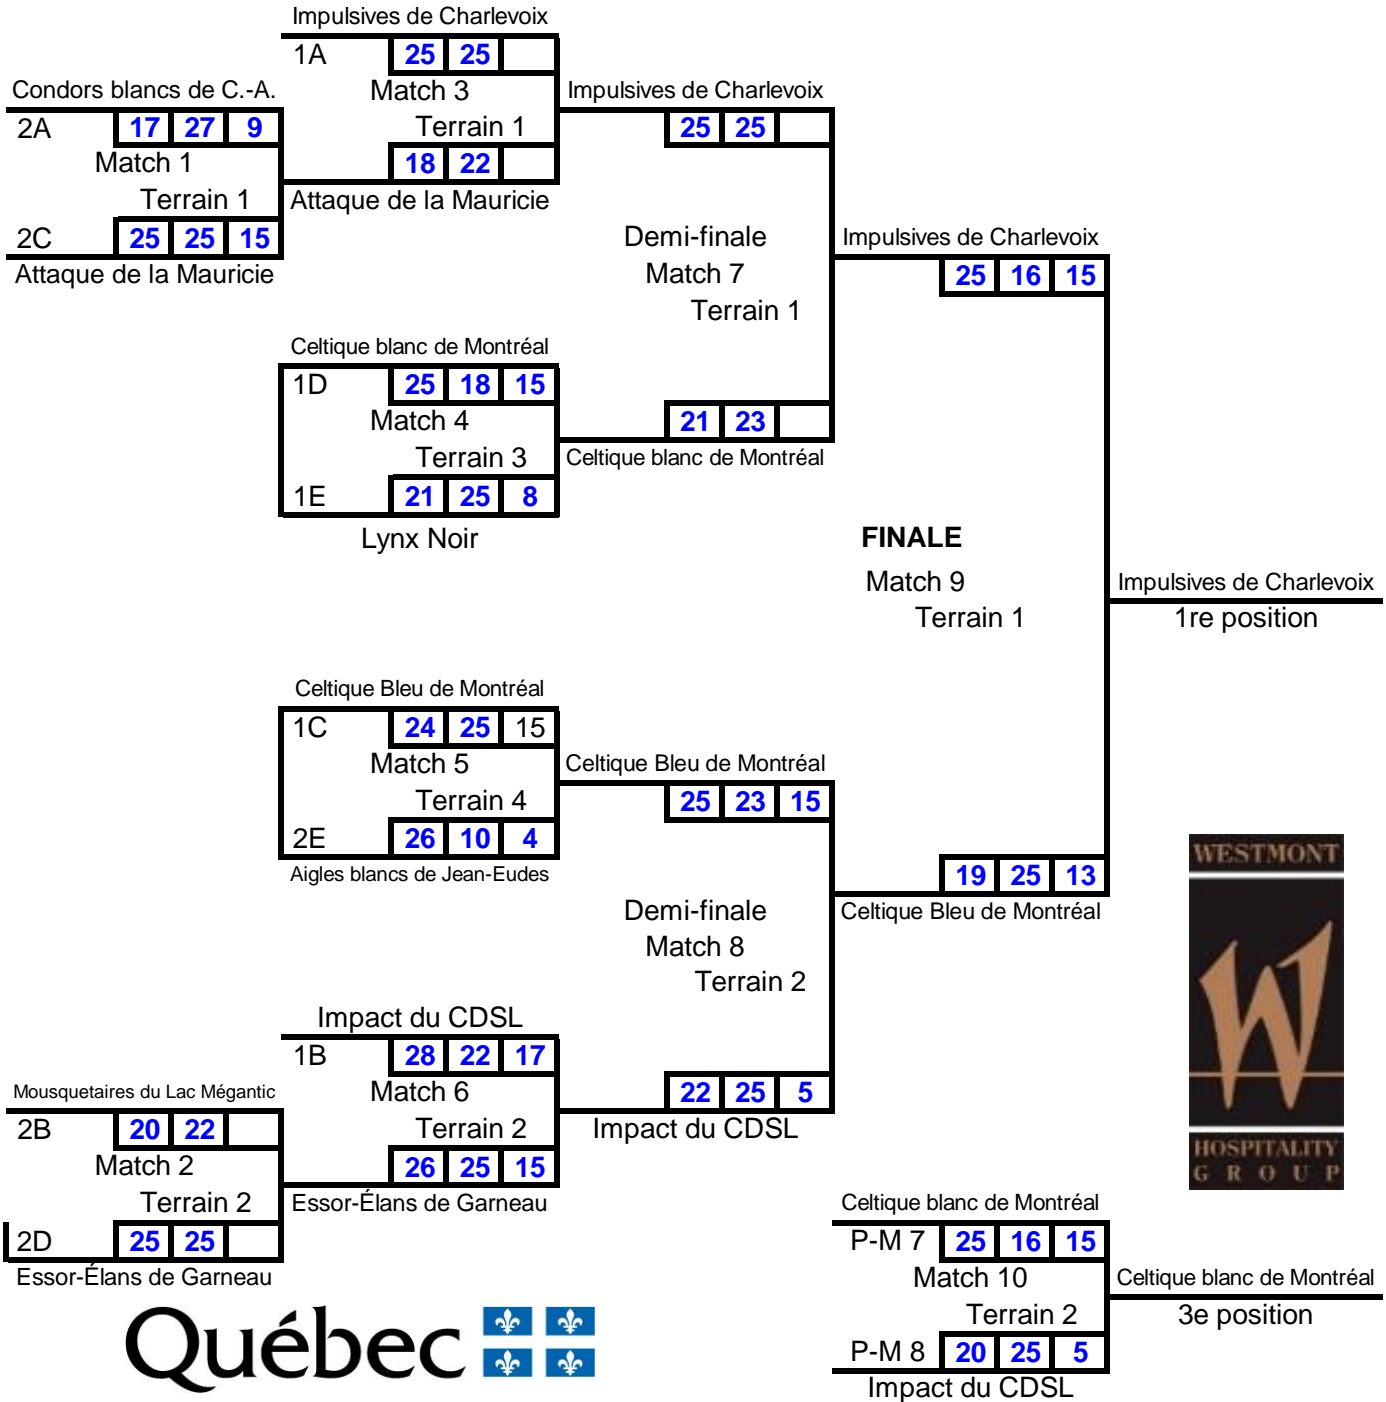

**Invitation Volleyball Québec
Collège Durocher St-Lambert
17 mars 2018
16 ans et moins féminin division 1**

GROUPE : D

ÉQUIPES		41	42	43	44	SG	SP	PP	PC	SG/SP	PP/PC	RG
41	Essor-Élan de Garneau		25 12 26 24	25 10 21 25	24 26 12 25	3	3	133	122	1	1,090164	2
42	Aigles rouges de Jean-Eudes	12 25 24 26		21 25 21 25	25 12 32 30	2	4	135	143	0,5	0,944056	4
43	Envolley de Sherbrooke	10 25 25 21	25 21 25 21		15 25 22 25	3	3	122	138	1	0,884058	3
44	Celtique blanc de Montréal	26 24 25 12	12 25 30 32	25 15 25 22		4	2	143	130	2	1,1	1

Invitation Volleyball Québec

16 ans et moins

Collège Durocher St-Lambert

17 mars 2018

en date du 17 mars 2018

Féminin division 1

Invitation Volleyball Québec

15 ans et moins

Collège Durocher St-Lambert

10 février 2018

en date du 30 janvier 2018

Féminin division 1