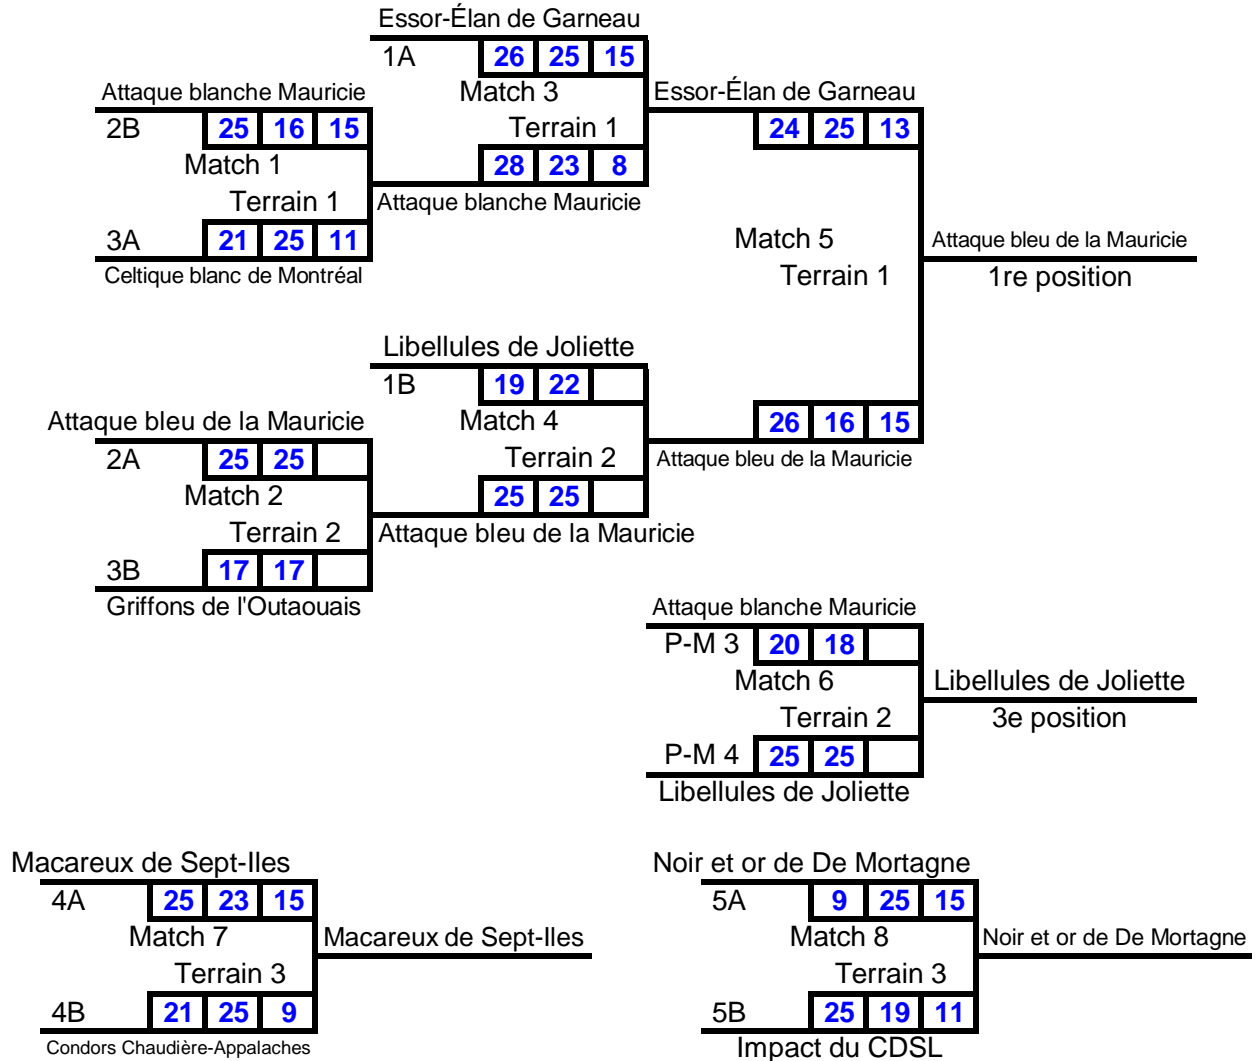

**Invitation Volleyball Québec
Joliette
10 mars 2018
15 ans et moins féminin division 1**

Groupe A

ÉQUIPES		11	12	13	14	15	SG	SP	PP	PC	SG/SP	PP/PC	RG
11	Celtique blanc de Montréal		25 18	25 10	17 25	16 25	3	5	173	171	0,6	1,011696	3
			25 18	23 25	23 25	19 25							
12	Noir et or de De mortagne	18 25		25 23	13 25	22 25	1	7	152	198	0,142857	0,767677	5
		18 25		17 25	21 25	18 25							
13	Maraceux de Sept-Iles	10 25	23 25		25 17	23 25	3	5	167	182	0,6	0,917582	4
		25 23	25 17		18 25	18 25							
14	Attaque bleue de la Mauricie (14)	25 17	25 13	17 25		21 25	6	2	188	152	3	1,236842	2
		25 23	25 21	25 18		25 10							
15	Essor-Élans de Garneau	25 16	25 22	25 23	25 21		7	1	185	162	7	1,141975	1
		25 19	25 18	25 18	10 25								

Groupe B

ÉQUIPES		21	22	23	24	25	SG	SP	PP	PC	SG/SP	PP/PC	RG
21	Libellules de Joliette		25 23	25 18	25 15	25 8	7	1	200	146	7	1,369863	1
			24 26	25 10	25 22	26 24							
22	Attaque blanche de la Mauricie (15)	23 25		25 12	25 15	25 22	6	2	196	149	3	1,315436	2
		26 24		22 25	25 9	25 17							
23	Impact du CDSL	18 25	12 25		19 25	12 25	1	7	133	197	0,142857	0,675127	5
		10 25	25 22		20 25	17 25							
24	Condors de Chaudière-Appalaches	15 25	15 25	25 19		27 25	3	5	156	189	0,6	0,825397	4
		22 25	9 25	25 20		18 25							
25	Griffons de l'Outaouais	8 25	22 25	25 12	25 27		3	5	171	175	0,6	0,977143	3
		24 26	17 25	25 17	25 18								

Invitation Volleyball Québec

15 ans et moins

Joliette

10 mars 2018

en date du 10 mars 2018

Féminin division 1

Québec 