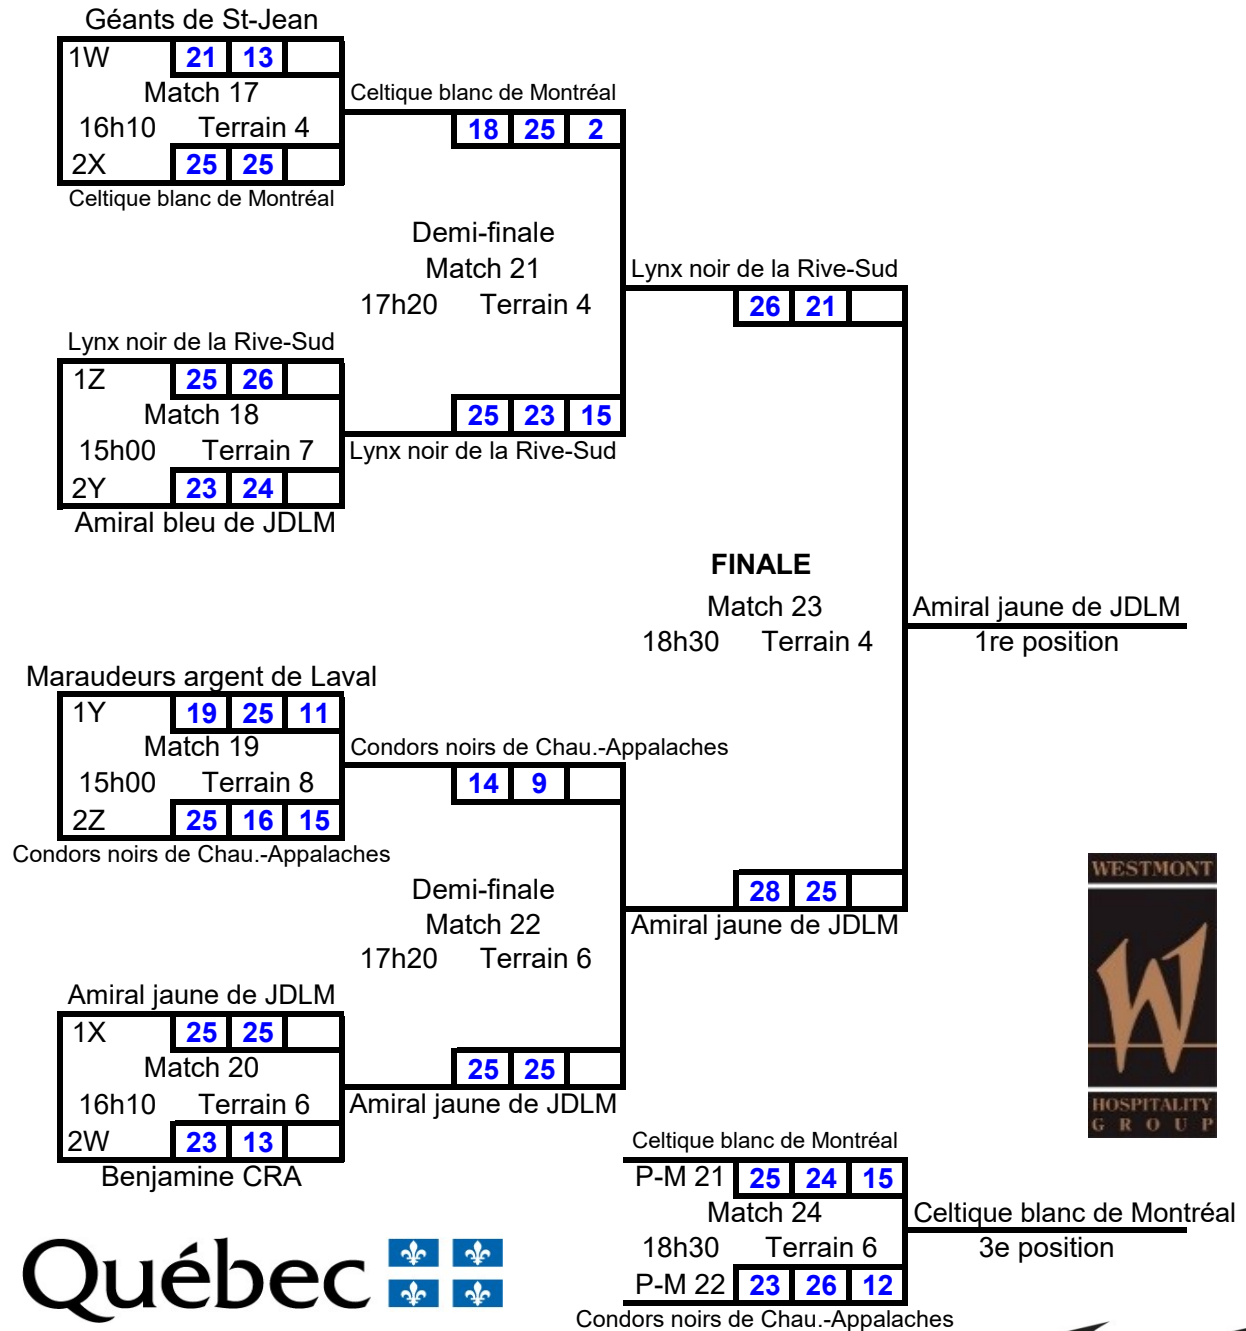

Invitation Libellules-Volleyball Québec

14 ans et moins

Joliette

24 février 2018

en date du 24 février 2018

Féminin division 2

14 ans et moins
Joliette
 24 février 2018
en date du 24 février 2018

Féminin division 2