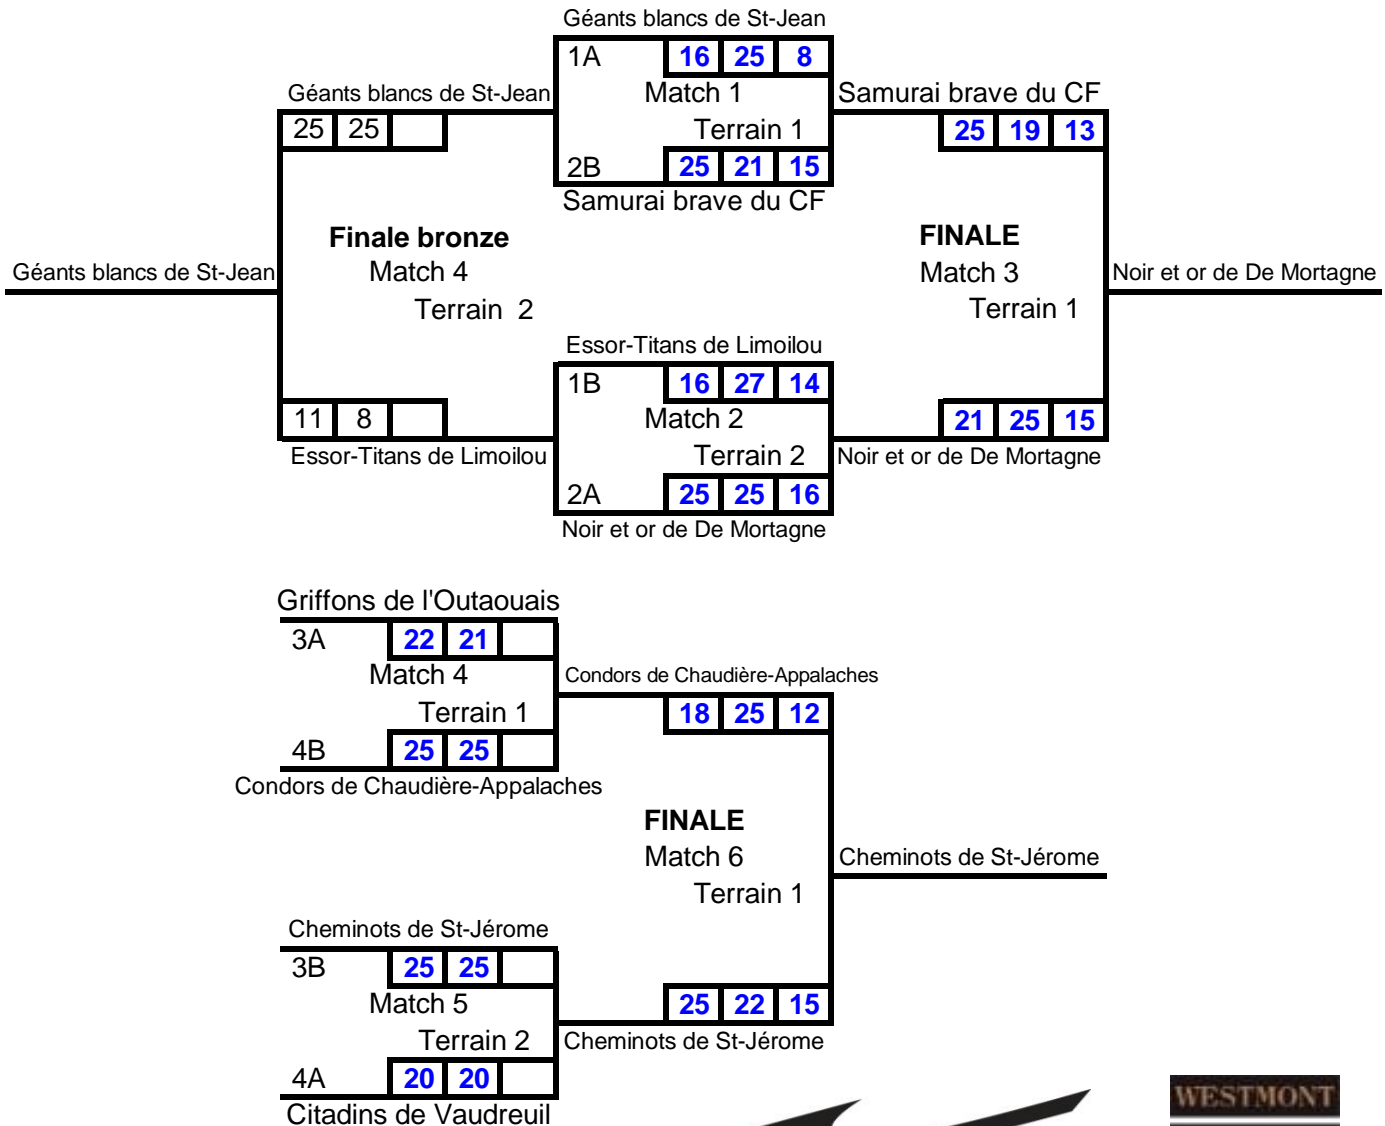

Circuit Volleyball Québec
Collège Français de Longueuil
10 mars 2018
16 ans et moins masculin division 1

GROUPE : A

ÉQUIPES		11		12		13		14		SG	SP	PP	PC	SG/SP	PP/PC	RG
11	Noir et or de De Mortagne			25 13	19 25	25 11	20 25	25 19	25 21	4	2	139	114	2	1,219298	2
12	Géants blancs de St-Jean	13 25	25 19			25 18	25 17	25 18	25 11	5	1	138	108	5	1,277778	1
13	Griffons de l'Outaouais	11 25	25 20	18 25	17 25			25 17	16 25	2	4	112	137	0,5	0,817518	3
14	Citadins de Vaudreuil	19 25	21 25	18 25	11 25	17 25	25 16			1	5	111	141	0,2	0,787234	4

GROUPE : B

ÉQUIPES		21		22		23		24		SG	SP	PP	PC	SG/SP	PP/PC	RG
21	Samurai brave du CF			36 34	17 25	25 13	24 26	25 17	25 11	4	2	152	126	2	1,206349	2
22	Essor-Titans de Limoilou	34 36	25 17			25 22	25 18	25 21	25 22	5	1	159	136	5	1,169118	1
23	Cheminots de St-Jérôme	13 25	26 24	22 25	18 25			25 17	24 26	2	4	128	142	0,5	0,901408	3
24	Condors de Chaudière-Appalaches	17 25	11 25	21 25	22 25	17 25	26 24			1	5	114	149	0,2	0,765101	4

Circuit Volleyball Québec

16 ans et moins

Collège Français de Longueuil

10 mars 2018

en date du 10 mars 2018

Masculin division 1

Québec 

MIKASA
CANADA