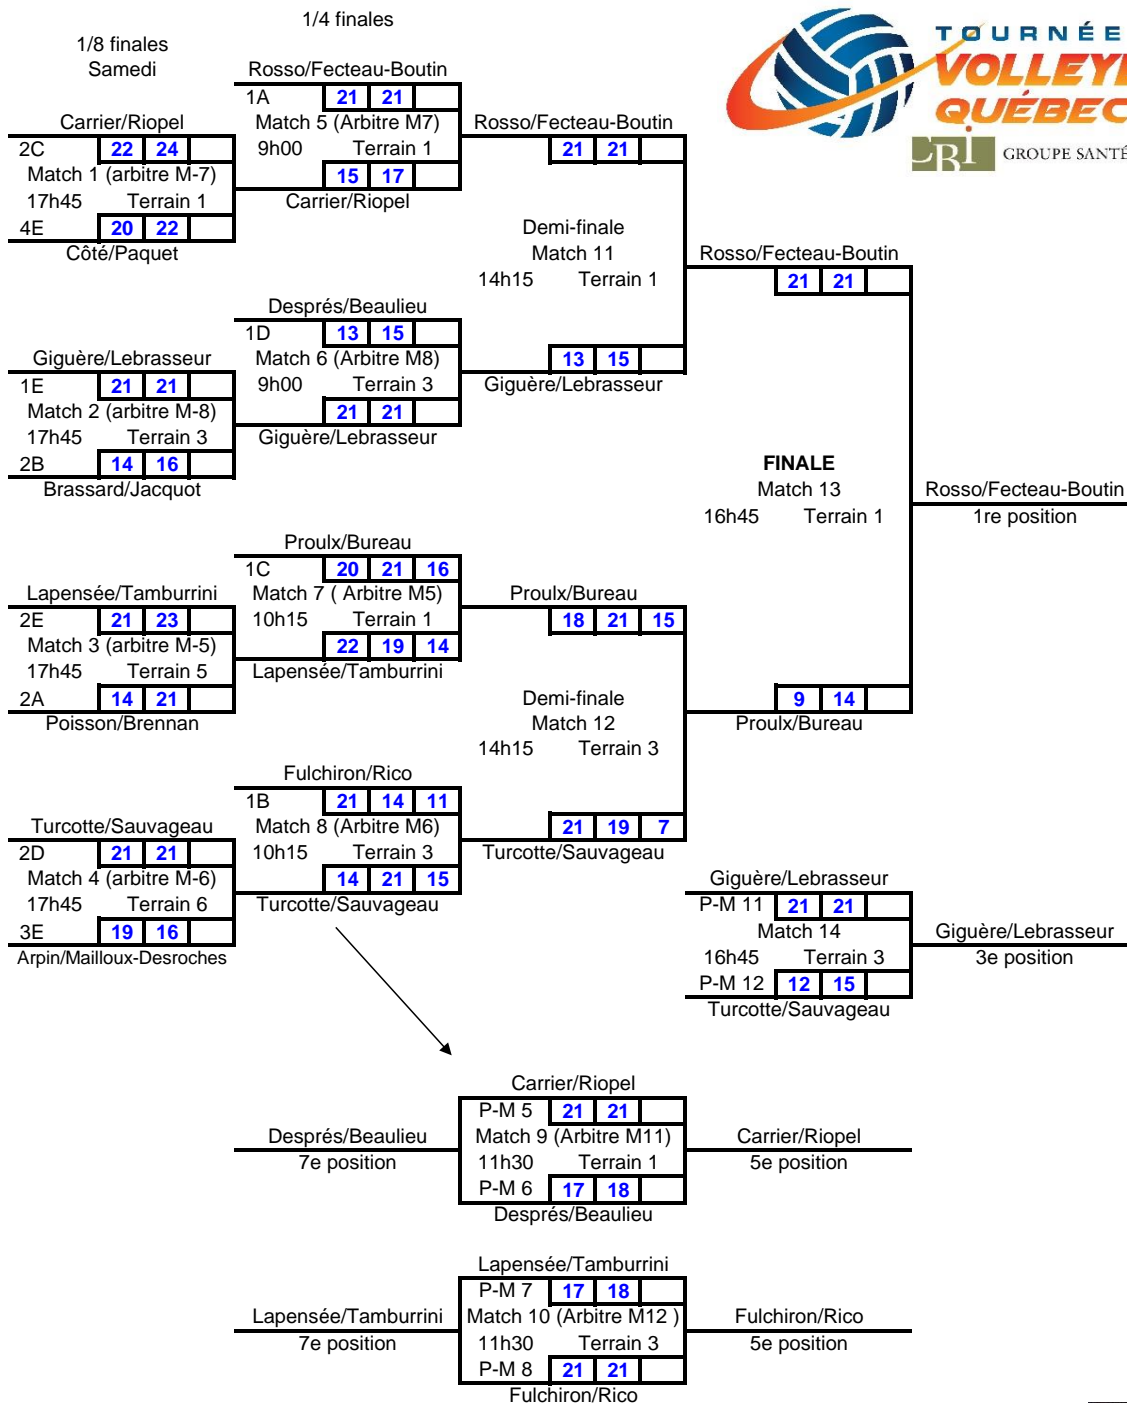

Tournée Volleyball Québec Groupe CBI
Plage Major Ste-Agathe-des-Monts
5-6 août 2-17
Masculin

Groupe A

EQUIPES		1	2	3	4	MG	MP	SG	SP	PP	PC	SG/SP	PP/PC	RG
1	Rosso/ Fecteau-Boutin		21 16 21 6	21 14 21 12	21 11 21 12	3		6		126	71	#DIV/0!	1,774648	1
2	Poisson/ Brennan	16 21 6 21		21 18 23 21	21 15 16 21 15 11	2	1	4	3	118	128	1,333333	0,921875	2
3	Ste-Marie/ Ste-Marie	14 21 12 21	18 21 21 23		21 18 18 21 12 15		3	1	6	116	140	0,166667	0,828571	4
4	Bouchard/ Provencher	11 21 12 21	15 21 21 16 11 15	18 21 21 18 15 12		1	2	3	5	124	145	0,6	0,855172	3

Groupe B

EQUIPES		1	2	3	4	MG	MP	SG	SP	PP	PC	SG/SP	PP/PC	RG
1	Fulchiron/ Ricau		21 14 21 19	21 13 21 14	21 12 21 17	3		6		126	89	#DIV/0!	1,41573	1
2	Brassard/ Jacquot	14 21 19 21		21 18 21 15	21 15 21 11	2	1	4	2	117	101	2	1,158416	2
3	Bastien-Brousseau/Ritchie	13 21 14 21	18 21 15 21		21 19 21 18	1	2	2	4	102	121	0,5	0,842975	3
4	Edward/ Pemberton	12 21 17 21	15 21 11 21	19 21 18 21			3		6	92	126		0,730159	4

Tournée Volleyball Québec Groupe Santé CBI

Ronde éliminatoire

Plage Major Ste-Agathe-des-Monts

6 août 2017

en date du 3 août 2017

Masculin

Québec

bolle

MIKASA
CANADA