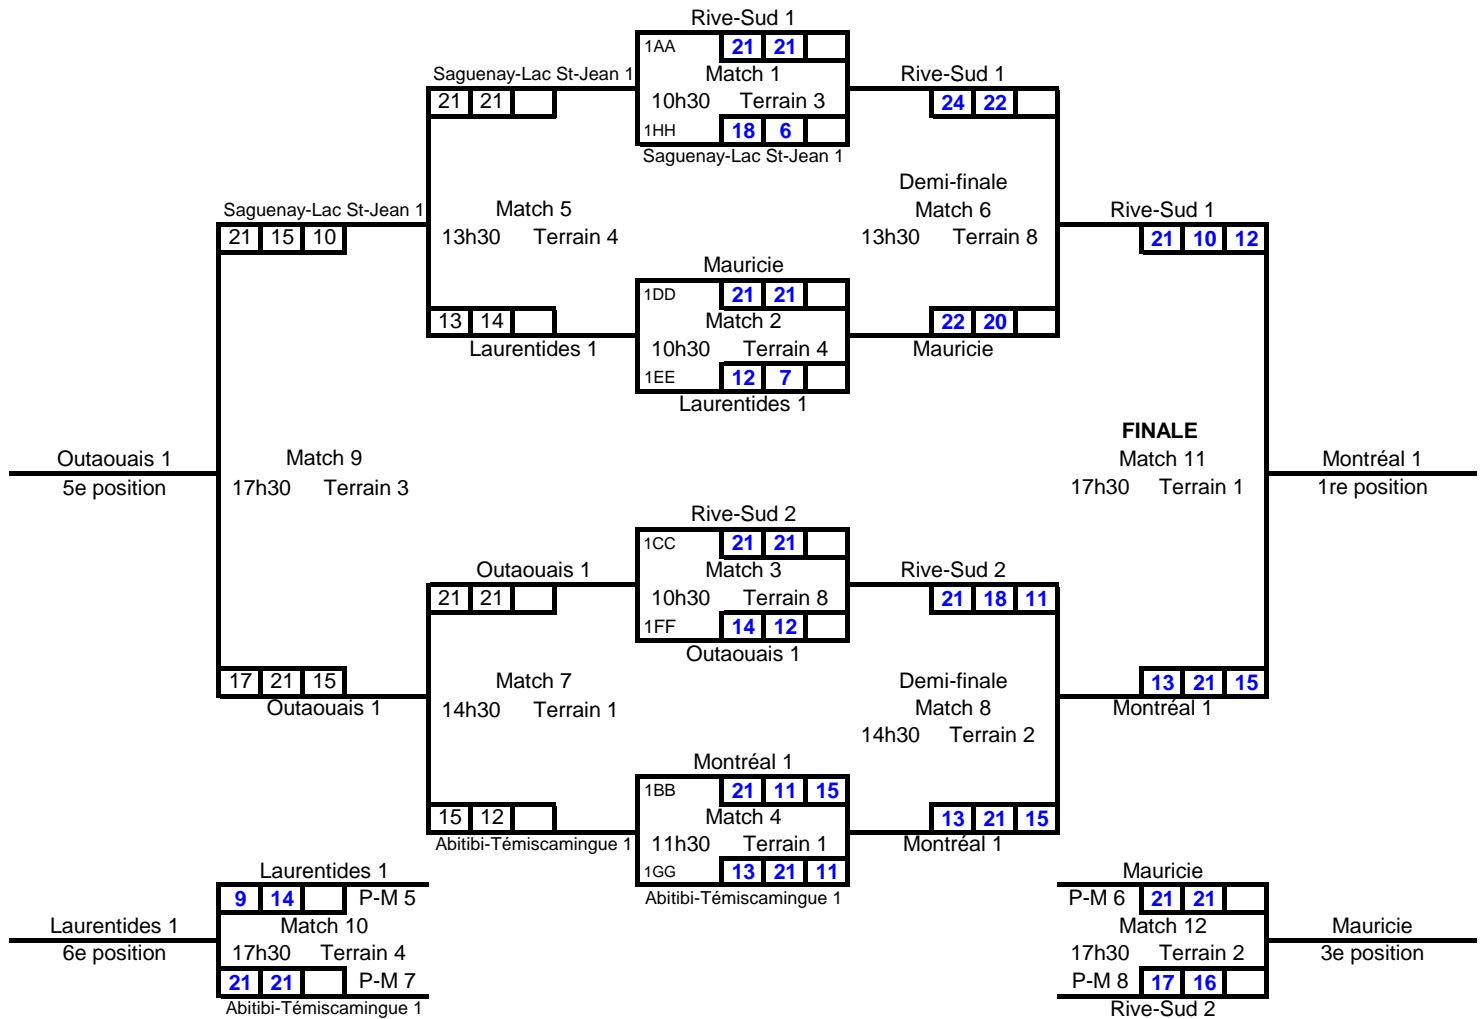

Québec espoir sur sable

Moins de 18 ans

La Prairie

23 juillet 2017

en date du 18 juillet 2017

Féminin division 1

1/4 finales

Québec espoir sur sable