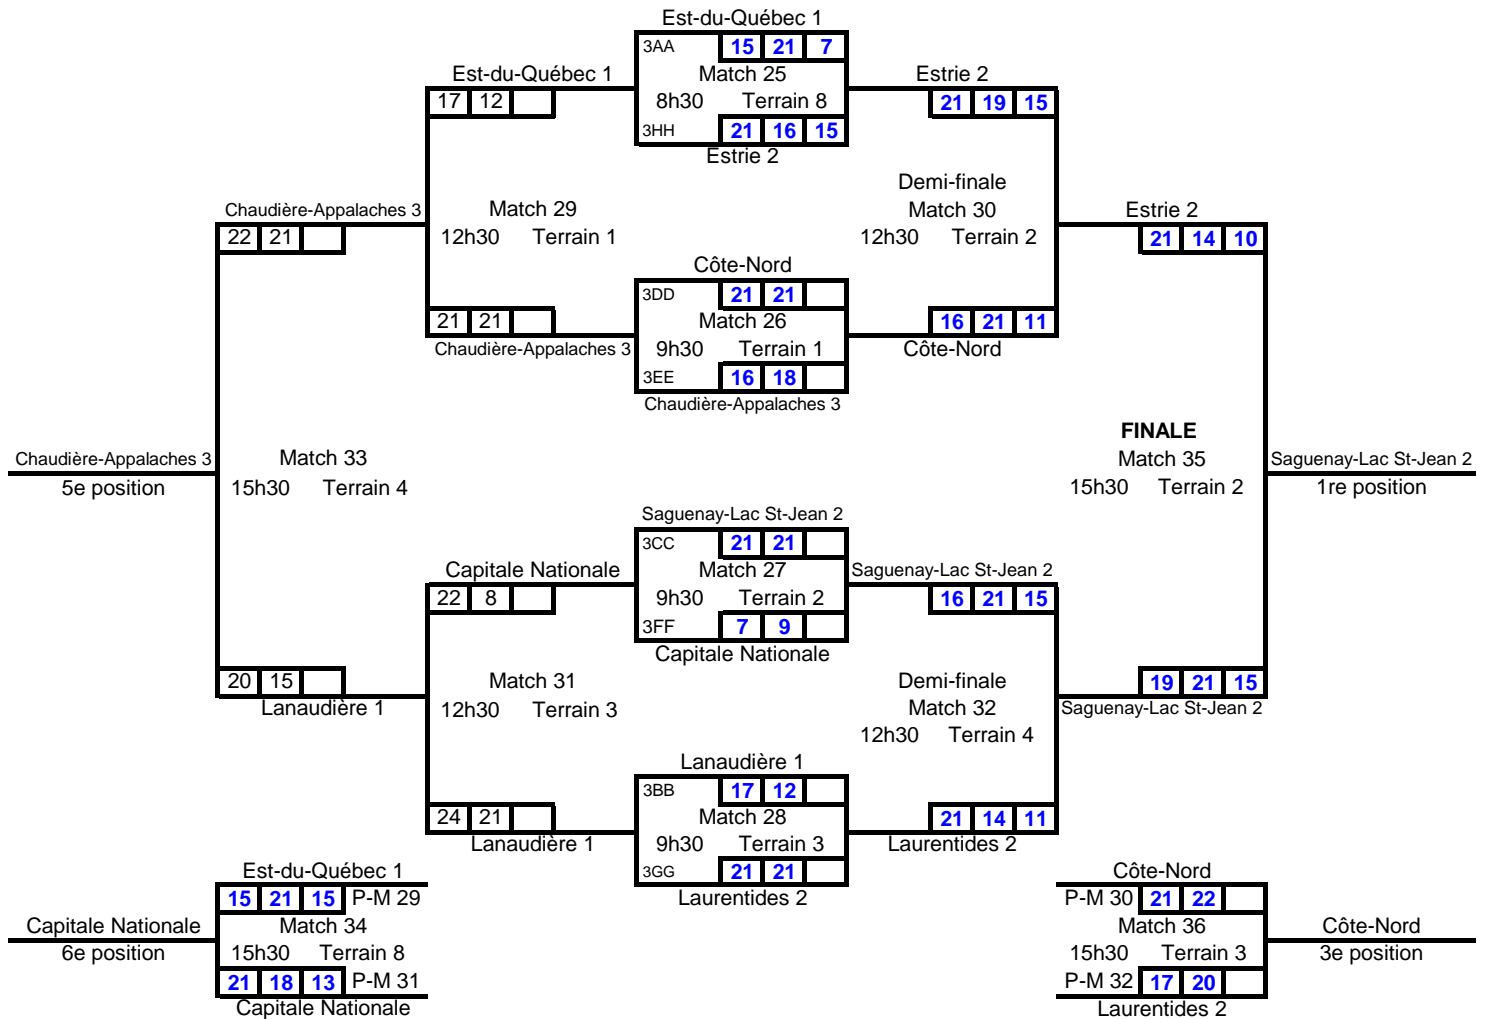

Québec espoir sur sable

Moins de 18 ans

La Prairie

23 juillet 2017

en date du 18 juillet 2017

Féminin division 3

1/4 finales

Québec espoir sur sable

Moins de 18 ans

La Prairie

23 juillet 2017

en date du 18 juillet 2017

Féminin division 4

1/4 finales