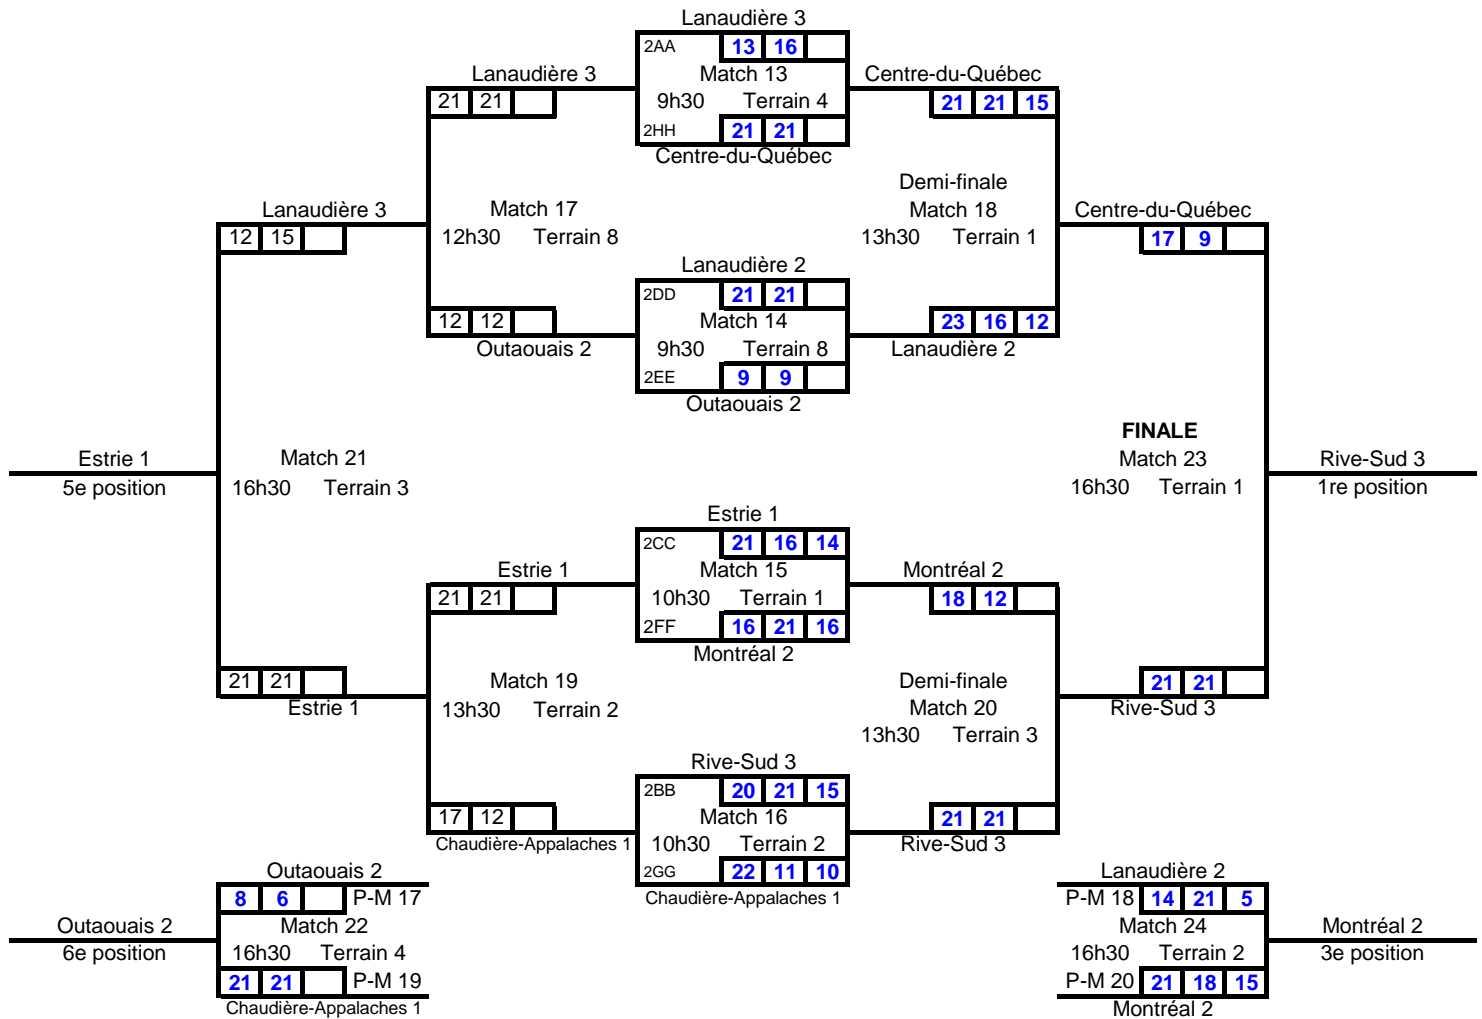

Québec espoir sur sable

Moins de 18 ans

La Prairie

23 juillet 2017

en date du 18 juillet 2017

Féminin division 1

1/4 finales

Québec espoir sur sable

Moins de 18 ans

La Prairie

23 juillet 2017

en date du 18 juillet 2017

Féminin division 2

1/4 finales

Québec 

MIKASA
CANADA

Québec espoir sur sable

Moins de 18 ans

La Prairie

23 juillet 2017

en date du 18 juillet 2017

Féminin division 3

1/4 finales

Québec espoir sur sable

Moins de 18 ans

La Prairie

23 juillet 2017

en date du 18 juillet 2017

Féminin division 4

1/4 finales