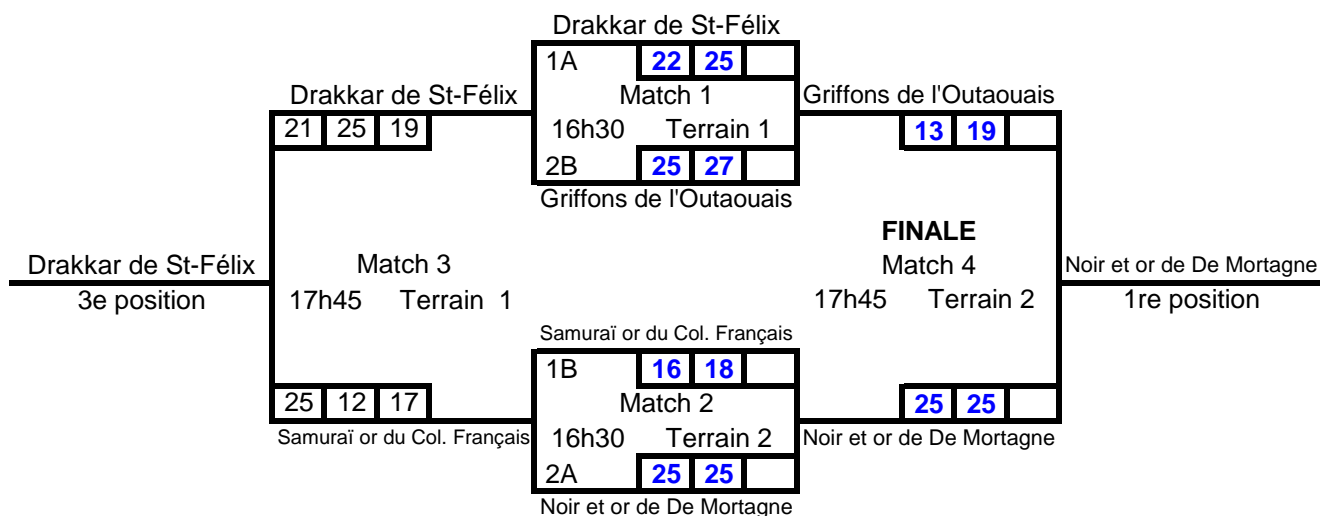

Invitation Essor-Volleyball Québec

14 ans et moins

Polyvalente Neufchâtel à Québec

21 janvier 2017

en date du 21 janvier 2017

Masculin

Québec