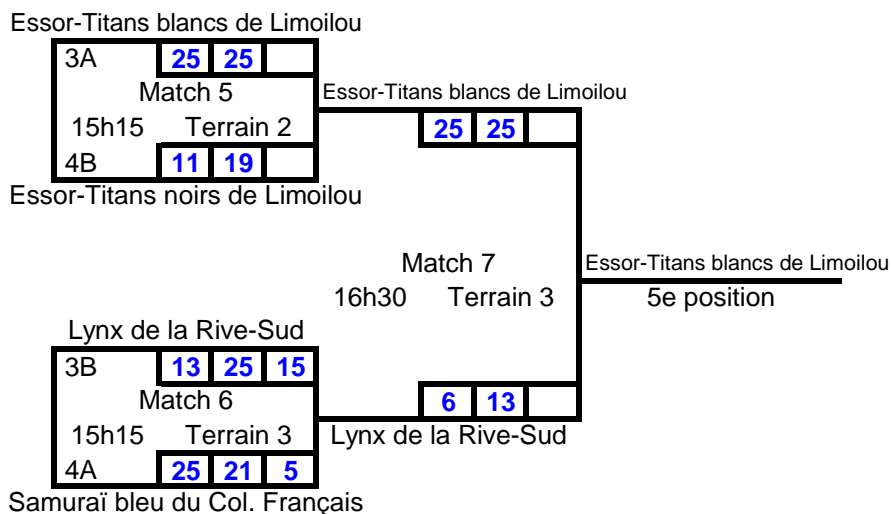

Invitation Essor-Volleyball Québec

14 ans et moins

Polyvalente Neufchâtel à Québec

21 janvier 2017

en date du 21 janvier 2017

Masculin

Québec