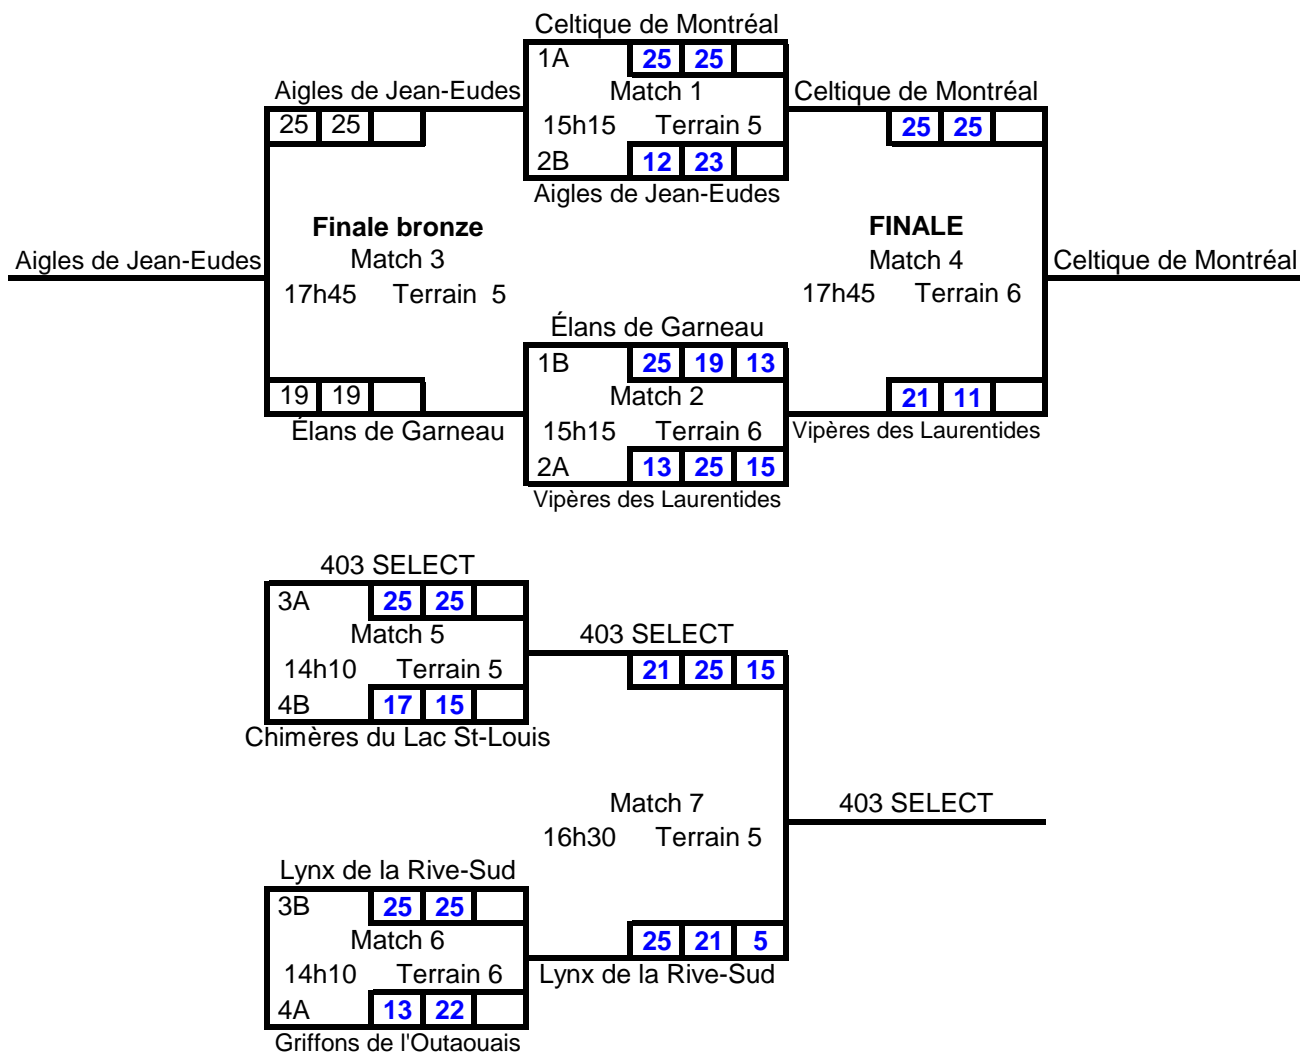

**Invitation Volleyball Québec
Cégep Bois-de-Boulogne
18 février 2017
18 ans et moins féminin**

Groupe A

ÉQUIPES		11	12	13	14	SG	SP	PP	PC	SG/SP	PP/PC	RG
11	Celtique de Montréal		25 13	25 17	28 26	5	1	151	116	5	1,301724	1
			25 15	25 20	23 25							
12	Griffons de l'Outaouais	13 25		25 23	21 25	1	5	110	148	0,2	0,743243	4
		15 25		20 25	16 25							
13	403 SELECT	17 25	23 25		12 25	1	5	121	146	0,2	0,828767	3
		20 25	25 20		24 26							
14	Vipères des Laurentides	26 28	25 21	25 12		5	1	152	124	5	1,225806	2
		25 23	25 16	26 24								

Groupe B

ÉQUIPES		21	22	23	24	SG	SP	PP	PC	SG/SP	PP/PC	RG
21	Lynx de la Rive--Sud		20 25	25 23	22 25	2	4	132	152	0,5	0,868421	3
			21 25	31 29	13 25							
22	Élans de Garneau	25 20		25 22	25 16	6		154	122	#DIV/0!	1,262295	1
		25 21		29 27	25 16							
23	Chimères du lac St-Louis	23 25	22 25		26 24	1	5	145	159	0,2	0,91195	4
		29 31	27 29		18 25							
24	Aigles de Jean-Eudes	25 22	16 25	24 26		3	3	131	129	1	1,015504	2
		25 13	16 25	25 18								

Invitation Volleyball Québec

18 ans et moins

Cégep Bois-de-Boulogne

18 février 2017

en date du 18 février 2017

Féminin

Québec 

MIKASA
CANADA