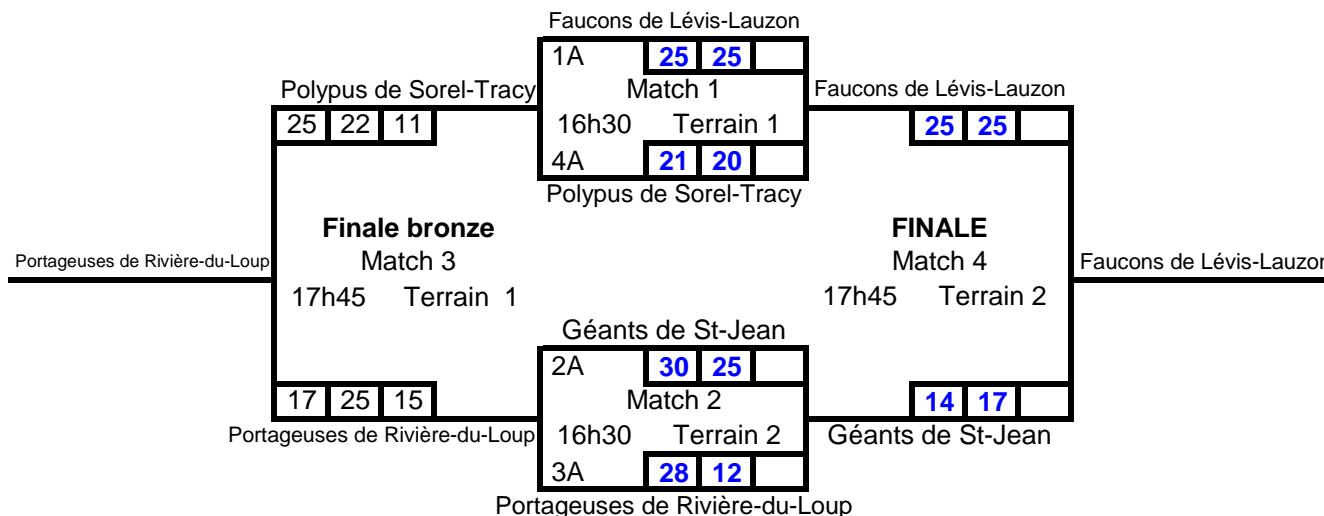

**Invitation Volleyball Québec  
Cégep de Lévis-Lauzon  
21 janvier 2017  
17 ans et moins division 2**

**Groupe A**

| ÉQUIPES  |                                | 1              | 2              | 3              | 4              | 5              | SG | SP | PP  | PC  | SG/SP    | PP/PC    | RG       |
|----------|--------------------------------|----------------|----------------|----------------|----------------|----------------|----|----|-----|-----|----------|----------|----------|
| <b>1</b> | Faucons de Lévis-Lauzon        |                | 25 15<br>25 17 | 23 25<br>25 12 | 25 22<br>25 10 | 25 17<br>25 16 | 7  | 1  | 198 | 134 | 7        | 1,477612 | <b>1</b> |
| <b>2</b> | Portageuses de Rivière-du-Loup | 15 25<br>17 25 |                | 27 29<br>25 19 | 22 25<br>23 25 | 25 15<br>25 13 | 3  | 5  | 179 | 176 | 0,6      | 1,017045 | <b>3</b> |
| <b>3</b> | Polypus de Sorel-Tracy         | 25 23<br>12 25 | 29 27<br>19 25 |                | 24 26<br>15 25 | 25 22<br>18 25 | 3  | 5  | 167 | 198 | 0,6      | 0,843434 | <b>4</b> |
| <b>4</b> | Géants de St-Jean              | 22 25<br>10 25 | 25 22<br>25 23 | 26 24<br>25 15 |                | 24 26<br>25 23 | 5  | 3  | 182 | 183 | 1,666667 | 0,994536 | <b>2</b> |
| <b>5</b> | Cheminots de St-Jérôme         | 17 25<br>16 25 | 15 25<br>13 25 | 22 25<br>25 18 | 26 24<br>23 25 |                | 2  | 6  | 157 | 192 | 0,333333 | 0,817708 | <b>5</b> |

# Invitation Volleyball Québec

17 ans et moins

**Cégep de Lévis-Lauzon**

21 janvier 2017

*en date du 21 janvier 2017*

## Féminin division 2

Québec 

**Mikasa**  
CANADA