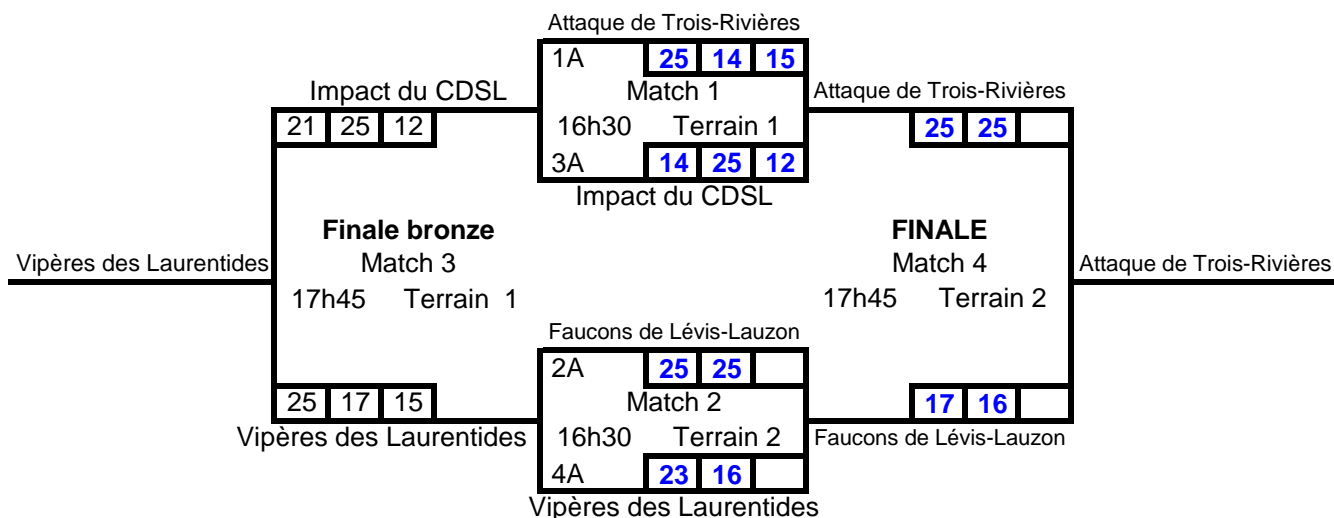

Féminin division 1