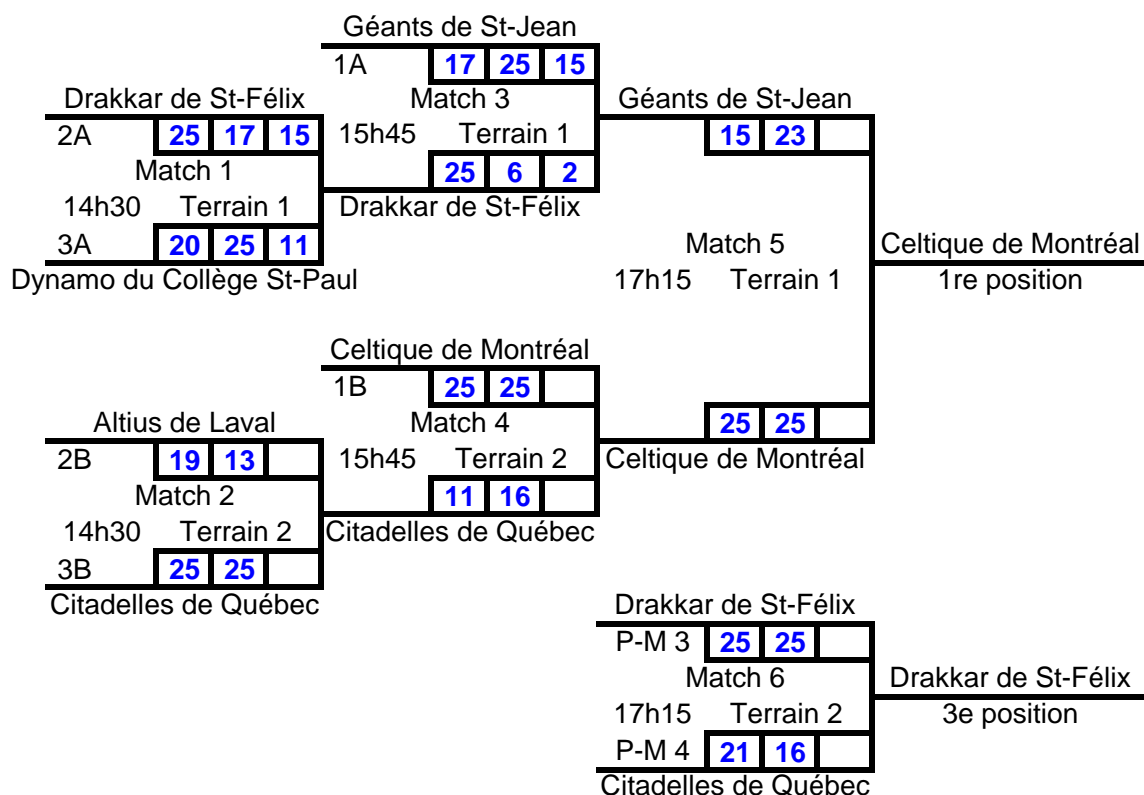

Féminin division 2

Québec

MIKASA
CANADA