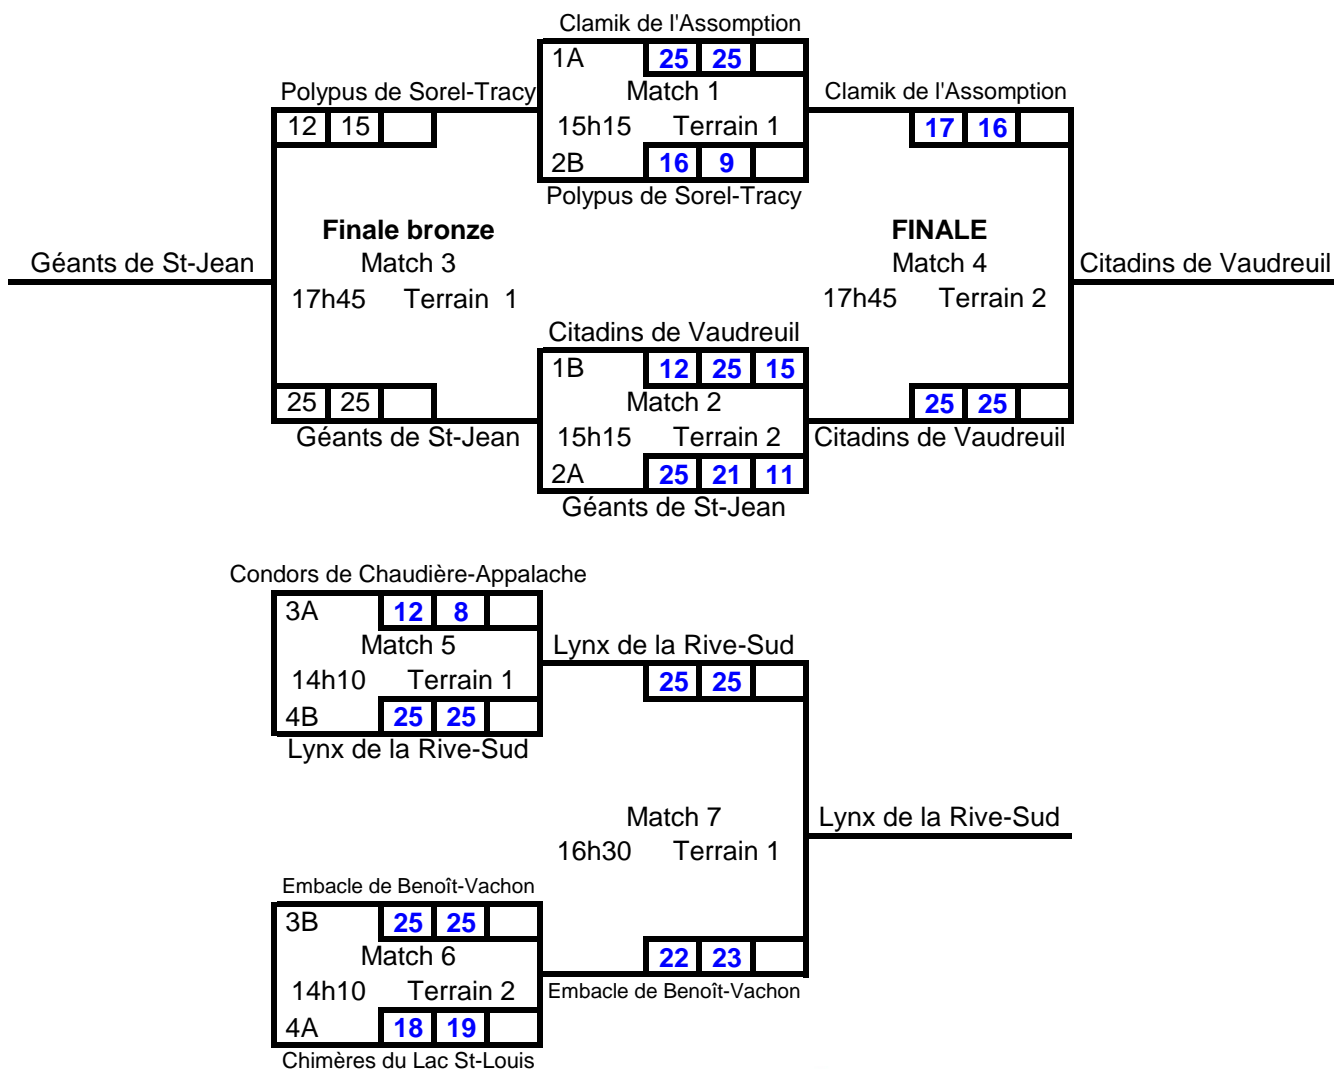

**Invitation Volleyball Québec
Collège Français de Longueuil
14 janvier 2017
15 ans et moins féminin**

Groupe A

ÉQUIPES		11	12	13	14	SG	SP	PP	PC	SG/SP	PP/PC	RG
11	Géants de St-Jean		25 23	25 11	22 25	4	2	145	102	2	1,421569	2
			25 4	25 14	23 25							
12	Condors de Chaudière-Appalaches	23 25		25 23	18 25	1	5	109	148	0,2	0,736486	3
		4 25		21 25	18 25							
13	Chimères du Lac St-Louis	11 25	23 25		10 25	1	5	104	146	0,2	0,712329	4
		14 25	25 21		21 25							
14	Clamik de l'Assomption	25 22	25 18	25 10		6		150	112	#DIV/0!	1,339286	1
		25 23	25 18	25 21								

Groupe B

ÉQUIPES		21	22	23	24	SG	SP	PP	PC	SG/SP	PP/PC	RG
21	Lynx de la Rive-Sud		19 25	23 25	22 25		6	117	150		0,78	4
			21 25	12 25	20 25							
22	Emble de Benoît-Vachon	25 19		17 25	25 19	3	3	125	134	1	0,932836	3
		25 21		18 25	15 25							
23	Citadins de Vaudreuil	25 23	25 17		25 19	6		150	104	#DIV/0!	1,442308	1
		25 12	25 18		25 15							
24	Polypus de Sorel-Tracy	25 22	19 25	19 25		3	3	128	132	1	0,969697	2
		25 20	25 15	15 25								

Invitation Volleyball Québec

15 ans et moins

Collège Français de Longueuil

14 janvier 2017

en date du 14 janvier 2017

Féminin division 2

Québec 

MIKASA
CANADA