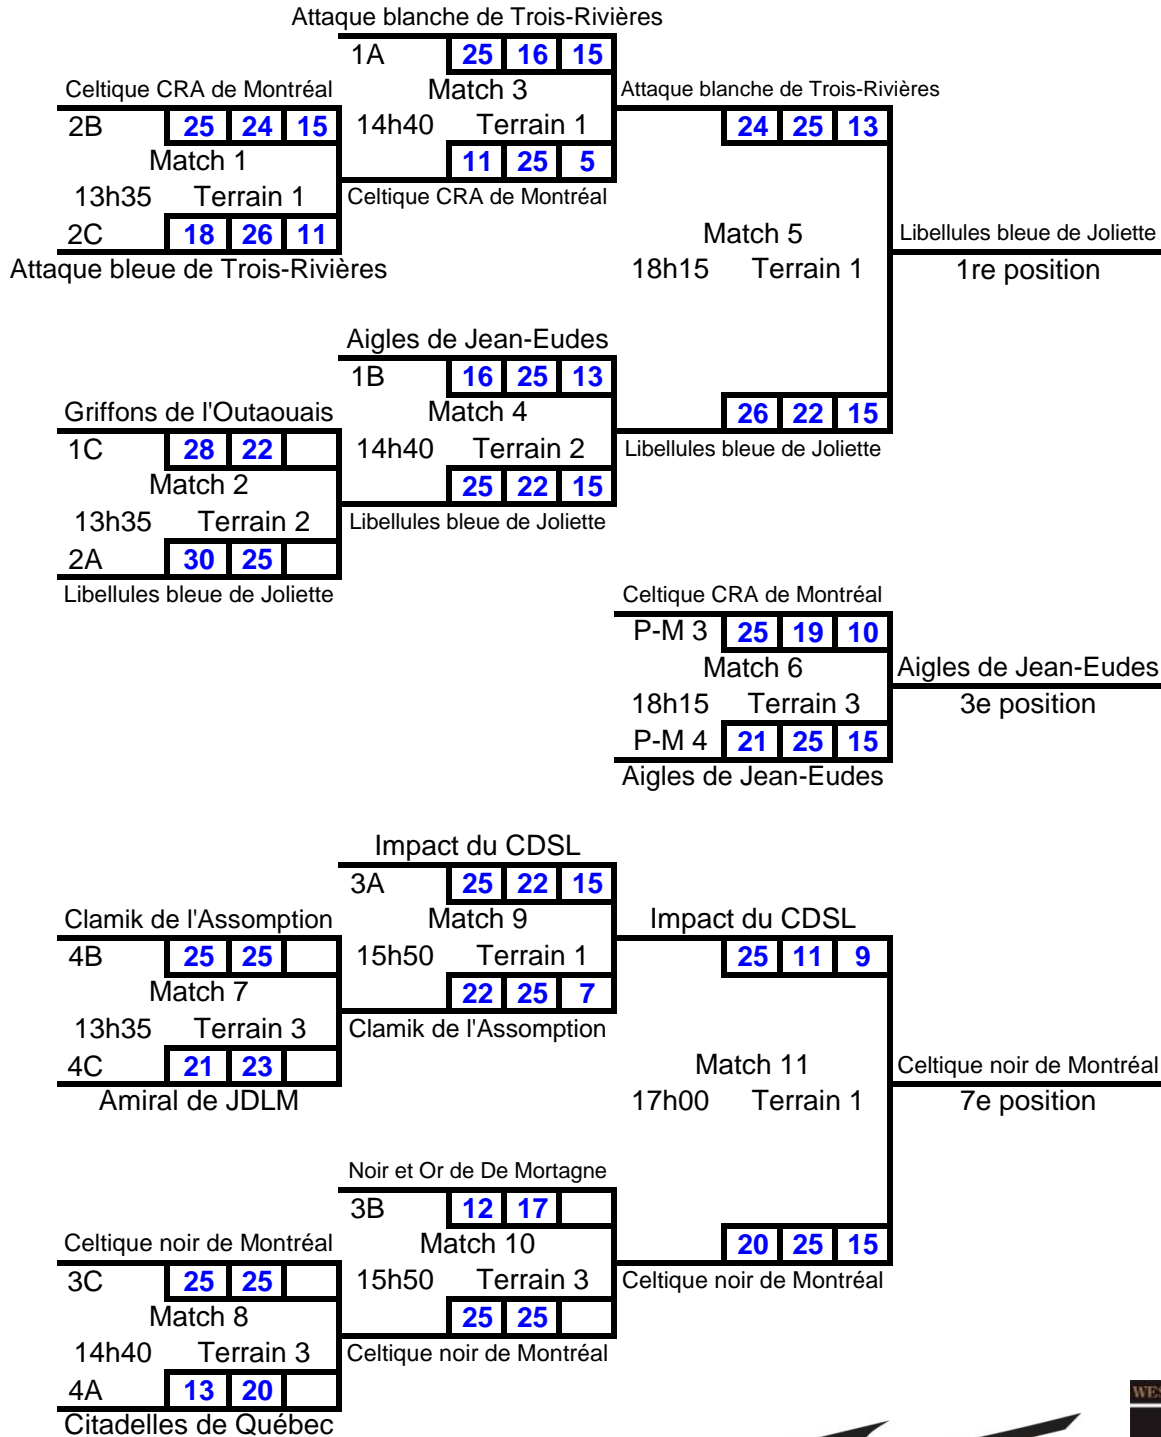

**Invitation Libellules-Volleyball Québec
Joliette
21 janvier 2017
14 ans et moins féminin division 1**

Groupe C

ÉQUIPES		31	32	33	34	SG	SP	PP	PC	SG/SP	PP/PC	RG
31	Celtique noir de Montréal		24 26 22 25	25 12 25 13	18 25 25 22	3	3	139	123	1	1,130081	3
32	Griffons de l'Outaouais	26 24 25 22		25 8 25 14	25 20 20 25	5	1	146	113	5	1,292035	1
33	Amiral de JDLM	12 25 13 25	8 25 14 25		10 25 9 25		6	66	150		0,44	4
34	Attaque bleue de Trois-Rivières	25 18 22 25	20 25 25 20	25 10 25 9		4	2	142	107	2	1,327103	2

Invitation Libellules-Volleyball Québec

14 ans et moins

Joliette

21 janvier 2016

en date du 21 janvier 2017

Féminin division 1

Invitation Libellules-Volleyball Québec
Joliette
21 janvier 2017
14 ans et moins féminin division 1