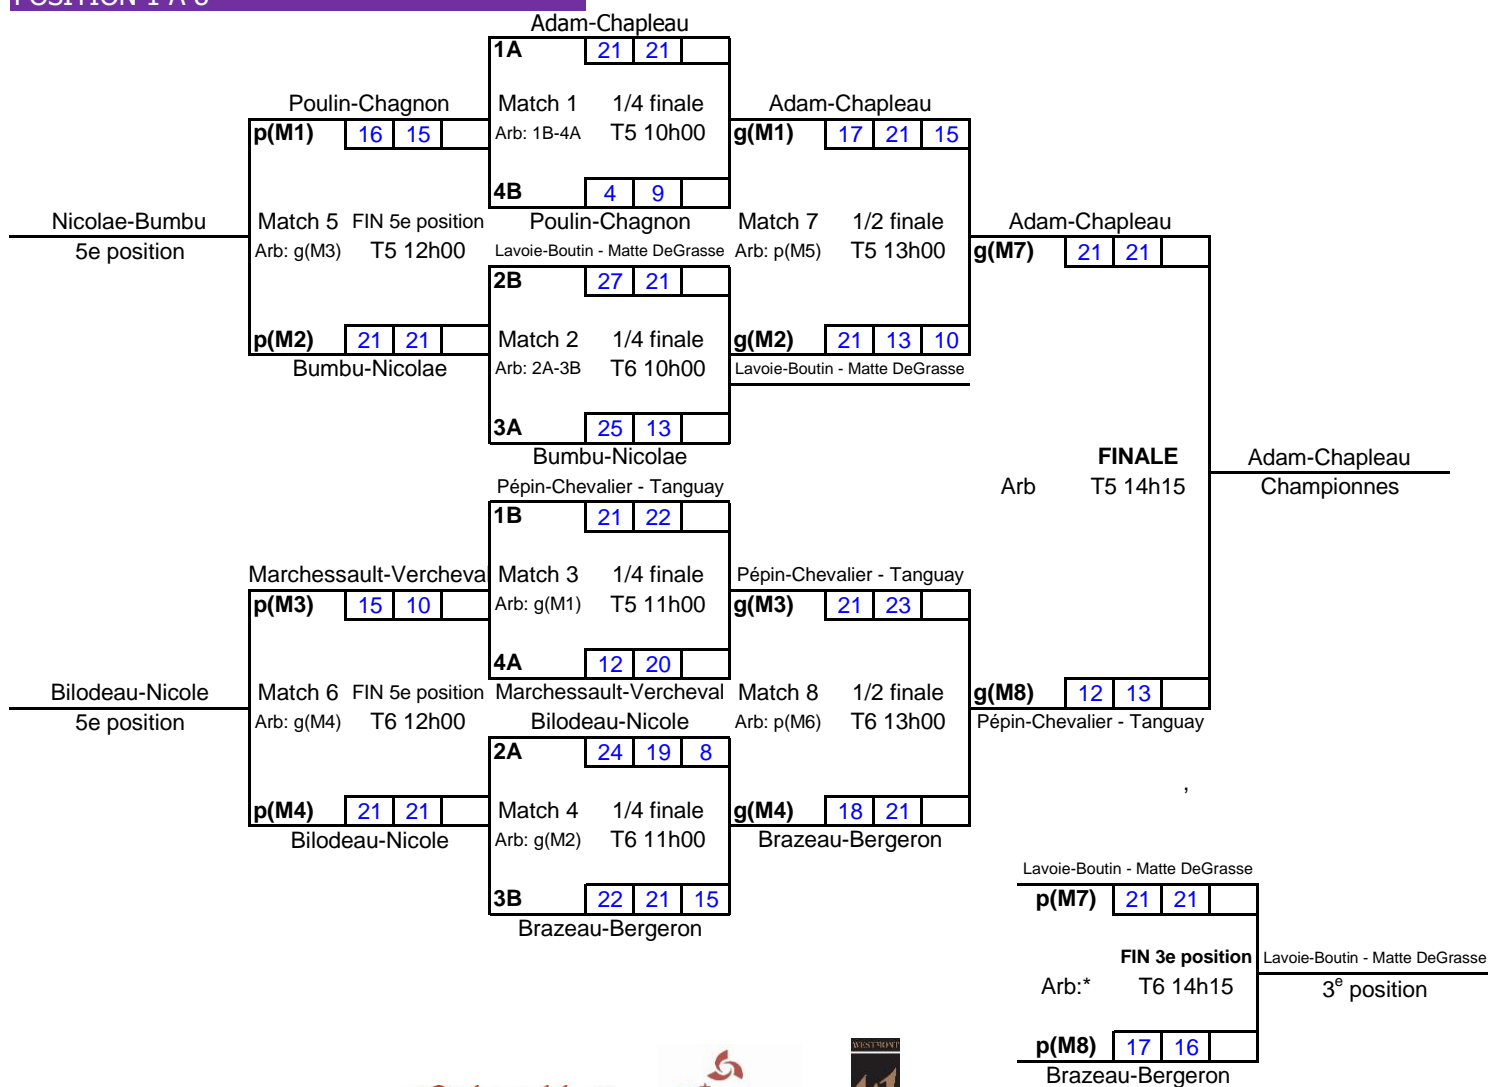

22 ans et moins féminin

POSITION 1 À 8

**Championnat Volleyball Québec
Montréal
6-7 août 2016
22 ans et moins masculin**

Groupe C

EQUIPES		31	32	33	34	MG	MP	SG	SP	PP	PC	SG/SP	PP/PC	RG
31	Lapensée		21 16	21 9	20 22									
	Borisov		21 11	19 21	21 18	2	1	5	3	147	122	1,66667	1,20492	2
32	Aucoin	16 21		21 14	24 22									
	Lefebvre	11 21		21 17	17 21	1	2	3	4	122	131	0,75	0,9313	3
33	Cardinal	9 21	14 21		15 21									
	Guindon	21 19	17 21		15 21		3	1	6	101	139	0,16667	0,72662	4
34	Chancy	10 15												
	Labelle	22 20	22 24	21 15		3		6	2	155	133	3	1,16541	1