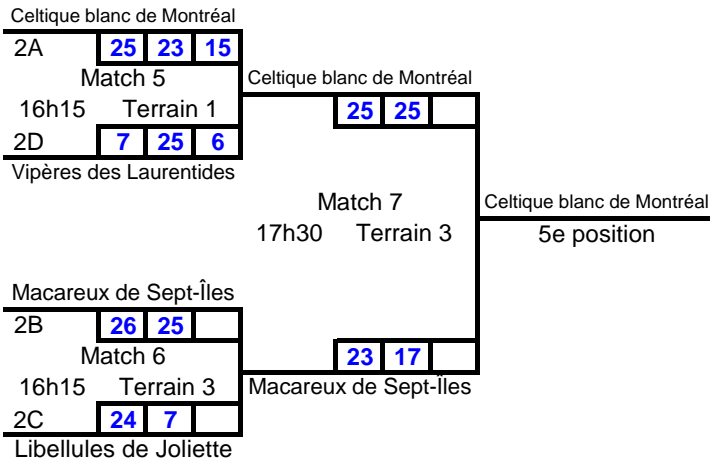

Invitation Volleyball Québec

16 ans et moins

Collège Durocher St-Lambert

11 mars 2017

en date du 11 mars 2017

Féminin division 1