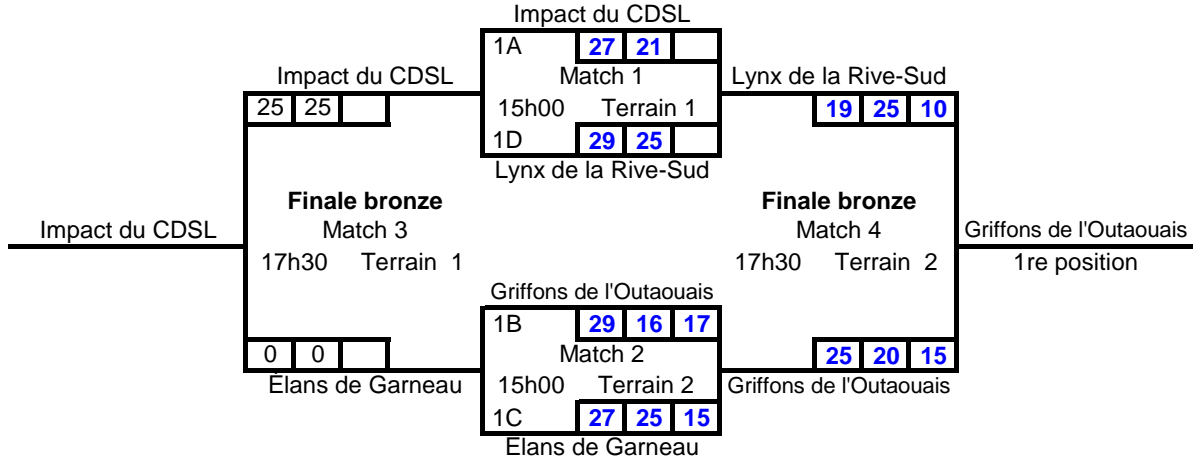

Invitation Volleyball Québec

16 ans et moins

Collège Durocher St-Lambert

11 mars 2017

en date du 11 mars 2017

Féminin division 1