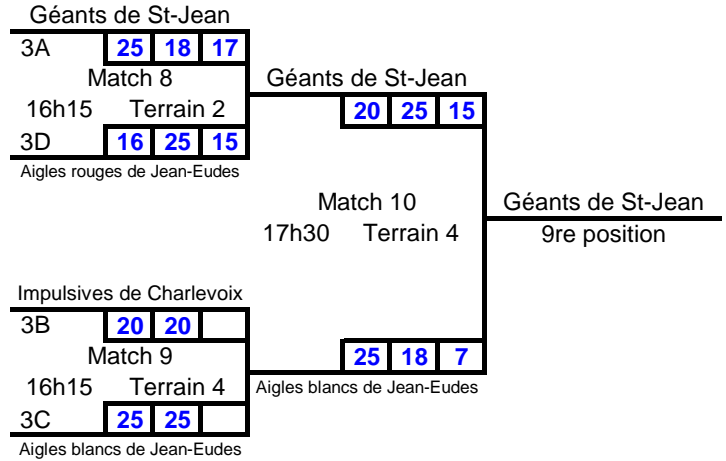

Invitation Volleyball Québec

16 ans et moins

Collège Durocher St-Lambert

11 mars 2017

en date du 11 mars 2017

Féminin division 1