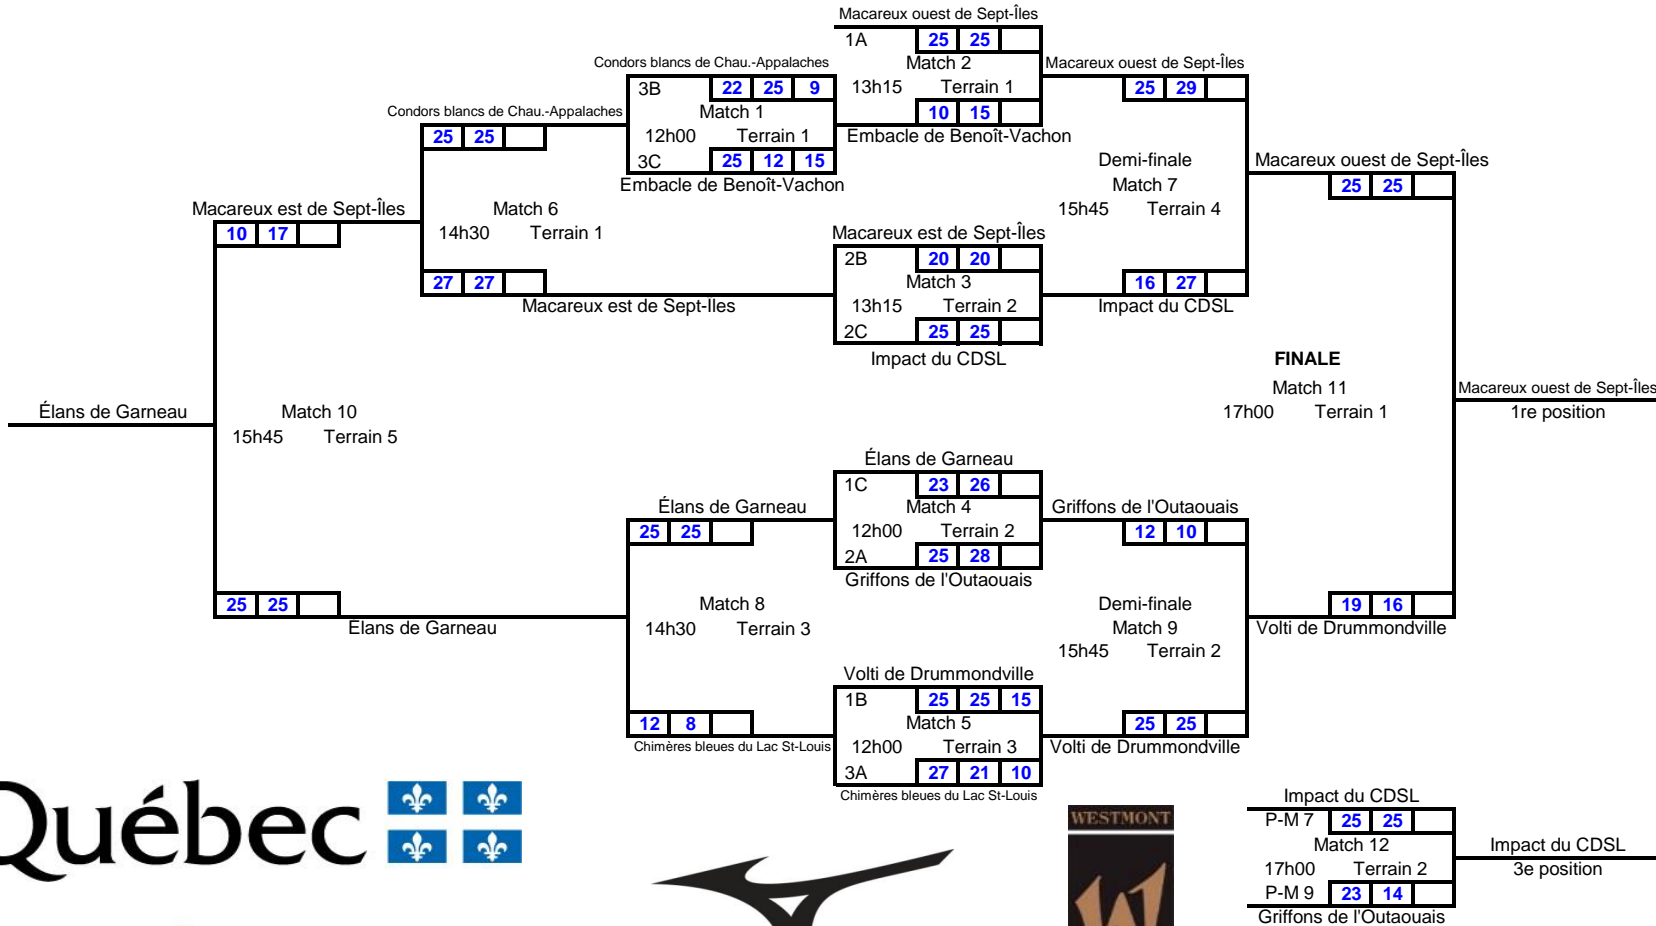

**Québec** 

**MIKASA**  
CANADA

# Invitation Volleyball Québec

15 ans et moins

**Saguenay**

11 mars 2017

en date du 11 mars 2017

Féminin division 1

**Invitation Volleyball Québec  
Saguenay  
11 mars 2017  
15 ans et moins féminin division 2**

**GROUPE A**

EQUIPES		14		15		16	
<b>11</b>	Citadelles de Québec	25	18	23	25	23	25
		22	25	23	25	24	26
<b>12</b>	Condors verts de Chaudière-Appalaches	15	25	25	19	19	25
		18	25	18	25	13	25
<b>13</b>	Chimères oranges du Lac-St-Louis	26	24	27	25	29	27
		18	25	25	21	20	25